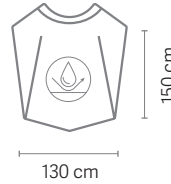

## Capa de corte Cutting cape

**EURO** *stil*  
PROFESSIONAL

**REF.04577**

EAN: 8423029042936

u.m.vta: 1  12

**P.V.P.R 17,50€**

Modelo calavera  
100% nylon  
Cierre botón

*Skull model  
100% nylon  
Button closure*