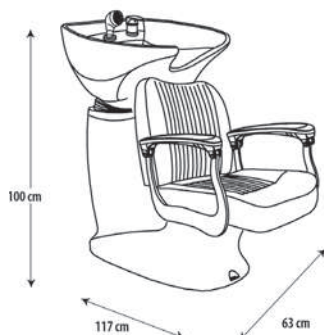

Lavacabezas TRADITIONAL

TRADITIONAL wash basin chair

El lavacabezas TRADITIONAL, siguiendo la línea del sillón barbero TRADITIONAL (ref.06089/50), ha sido fabricado como un lavacabezas sobrio y de estilo muy vintage, sin olvidar la comodidad. ¡Completa el diseño de tu salón con este lavacabezas!

The TRADITIONAL wash basin, following the line of the traditional barber armchair (ref.06089/50), has been manufactured as a sober and very vintage style wash basin, without forgetting the comfort. Complete the design of your salon with this wash basin!

● **REF.06090/50**

EAN: 8423029060428

u.m.vta: 1 1

⌘ P.V.P.R 900,00€

Lavacabezas STAFFORD

STAFFORD wash basin chair

El lavacabezas STAFFORD sigue la estética del lavacabezas TRADITIONAL, pero se caracteriza por ser de acero y tener un acabado más desgastado y "vintage" en el asiento.

The STAFFORD headrest washer follows the aesthetics of the TRADITIONAL headrest washer, but is characterised by its steel construction and a more worn, vintage finish on the seat.

● **REF.06957/50**

EAN: 8423029072551

u.m.vta: 1 1

⌘ P.V.P.R 985,35€