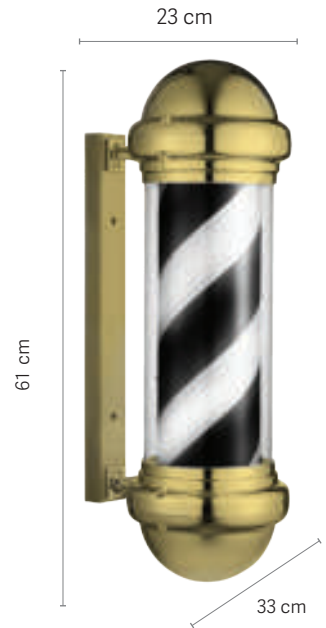

Polo barbero Barber pole

**NEW
ARRIVAL**

REF. 09045/53

EAN: 8423029098551

u.m.vta: 1 20

P.V.P.R 143,40€

10x20 units

Polo decorativo para salones de barbería. Estructura elegante de color dorado y film interior blanco y negro.

Potencia: 12 W

Velocidad: 50 - 60 rpm

Voltaje: 220 - 240 V~

Frecuencia: 50/60 Hz

Material: acero inoxidable

Decorative pole for barber salons. Elegant gold-colored structure and black and white interior film

Power: 12 W

Speed: 50 - 60 rpm

Voltage: 220 - 240 V~

Frequency: 50/60 Hz

Material: stainless steel

DATA SHEET

**NEW
ARRIVAL**

REF. 09045/50

EAN: 8423029098544

u.m.vta: 1 20

P.V.P.R 130,85€

10x20 units

Polo decorativo para salones de barbería. Estructura elegante de color negro y film interior blanco y negro.

Potencia: 12 W

Velocidad: 50-60 rpm

Voltaje: 220 - 240 V~

Frecuencia: 50/60 Hz

Material: acero inoxidable

Decorative pole for barber salons. Elegant black-colored structure and black and white interior film.

Power: 12 W

Speed: 50 - 60 rpm

Voltage: 220 - 240 V~

Frequency: 50/60 Hz

Material: stainless steel

DATA SHEET