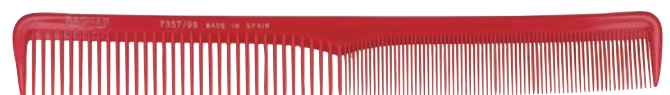

## Peine barbero corte Cutting barber comb

**RAGNAR**  
BARBER LINE

Negro  
Black

**REF.07356**

EAN: 8423029078577

u.m.vta: 12 72

P.V.P.R **0,92€**

15x72 units