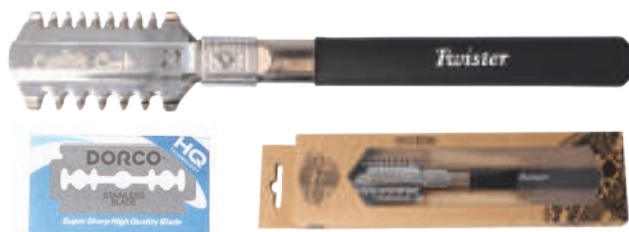

Navaja TWISTER STYLING

TWISTER STYLING razor

REF.07551

EAN: 8423029092146

u.m.vta: 1 12

P.V.P.R 13,60€

Mango de goma
Cuchilla de hoja completa
Cuchilla de acero inoxidable

*Rubber handle
Full blade knife
Stainless steel blade*

**NEW
ARRIVAL**