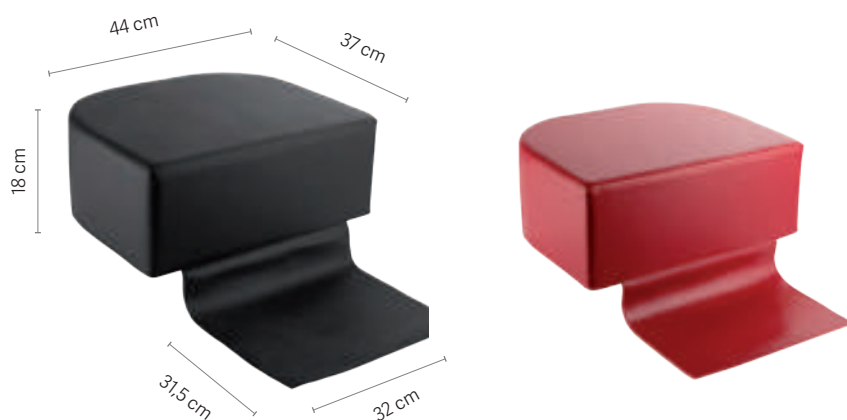

REF.04506/50

EAN: 8423029040819

u.m.vta: 1 1

⌘ P.V.P.R 75,85€