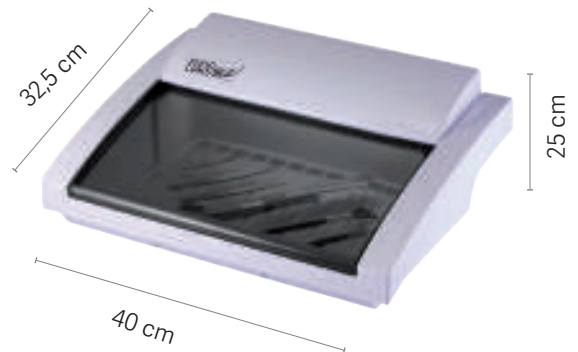

Features

Power: 8 W
Ultraviolet ray sterilizer for all types of tools, both hairdressing and aesthetics