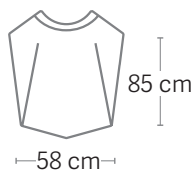

## Delantal Apron

**REF. 06181**

EAN: 8423029064945

u.m.vta: 1 60

P.V.P.R **26,66€**

10x12 units

3 bolsillos grandes y 6 más pequeños para complementos

*3 big pockets and 6 smaller ones for complements*