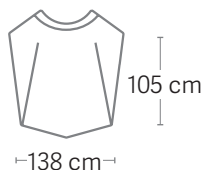

Capa de corte Cutting cape

100% Nylon
100% Nylon

REF.04975/50

EAN: 8423029048600

u.m.vta: 1 12

P.V.P.R **15,00€**