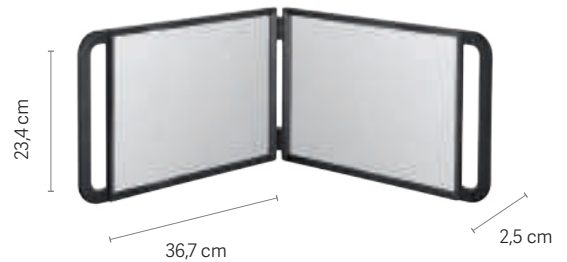

P.V.P.R **21,40€**

10x10 units

Espejo profesional con asas  
negro  
*Professional black mirror  
with handles*

**REF.04379**

EAN: 8423029040321

u.m.vta: 1  12

P.V.P.R **19,24€**

Espejo doble profesional  
*Double professional mirror*