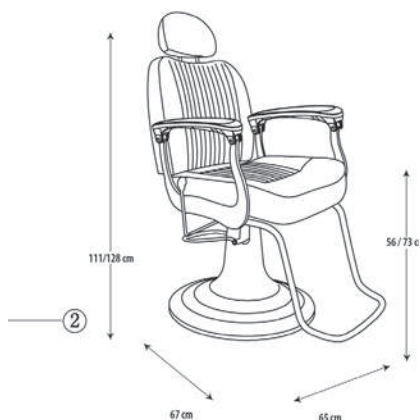

Sillón barbero hidráulico MODERNIS

MODERNIS hydraulic barber armchair

REF. 03628

EAN: 8423029034511

u.m.vta: 1 1

P.V.P.R 665,00€

10x12 units

Gira 360°
Anchura de brazo a brazo: 57 cm
Cabezal: 19 x 13 cm
Respaldo: 51 x 41 cm
Reclinable 130°

360° rotation
Width from arm rest to arm rest: 57 cm
Head rest: 19 x 13 cm
Back rest: 51 x 41 cm
Reclines up to 130°

Sillón barbero TRADITIONAL

TRADITIONAL barber armchair

El sillón de barbero TRADITIONAL ha sido fabricado como un sillón sobrio y fácil de manejar, de estilo muy vintage, sin olvidar la comodidad. Está dotado de bomba hidráulica para regular la altura del asiento y de respaldo reclinable para dar el máximo confort al cliente. La espuma del respaldo tiene un grosor de 9 cm y del asiento de 10 cm, esto hará que el cliente se adapte bien al sillón y se sienta muy cómodo. El reposacabezas es extraíble y ajustable a diferentes alturas. También tiene un cómodo reposapiés.

The TRADITIONAL barber armchair has been manufactured as a sober and easy to handle, very vintage style chair, without forgetting the comfort. It is equipped with hydraulic pump to regulate the height of the seat and to recline back to give the maximum comfort to the client. The foam backrest has a thickness of 9 cm and the seat of 10 cm this will make the client fit the armchair better and feel very comfortable. The headrest is removable and adjustable to different heights. It also has a comfortable footrest.

REF.06089/50

EAN: 8423029060411

u.m.vta: 1 1

P.V.P.R 741,65€