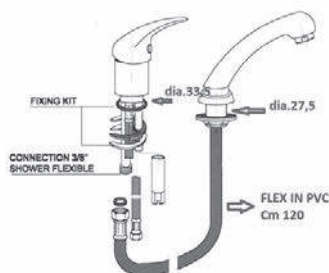

Conjunto monomando y ducha para lavacabezas Single-lever mixer and shower for wash basin

REF.07618

EAN: 8423029092917

u.m.vta: 1 12

⌘ P.V.P.R 74,25€