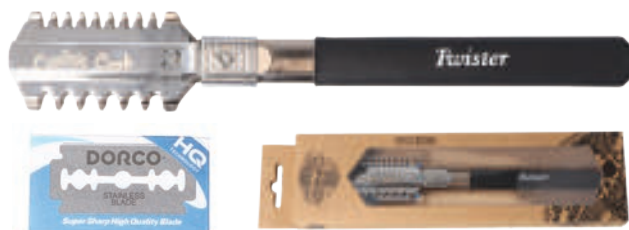

Couteau de poche TWISTER STYLING

Canivete TWISTER STYLING

REF.07551

EAN: 8423029092146

u.m.vta: 1 12

P.V.P.R 13,60€

Poignée en caoutchouc
Couteau à lame pleine
Lame en acier inoxydable

Cabo de borracha
Faca de lâmina completa
Lâmina de aço inoxidável

**NEW
ARRIVAL**

DATA SHEET