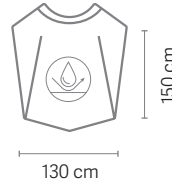

## Cape de coupe Capa corte

**EURO** *stil*  
PROFESSIONAL

**REF.04577**

EAN: 8423029042936

u.m.vta: 1  12

**P.V.P.R 17,50€**

Modèle: tête de mort  
100% Nylon  
Bouton de fermeture

*Modelo skull  
100% Nylon  
Fecho de botão*