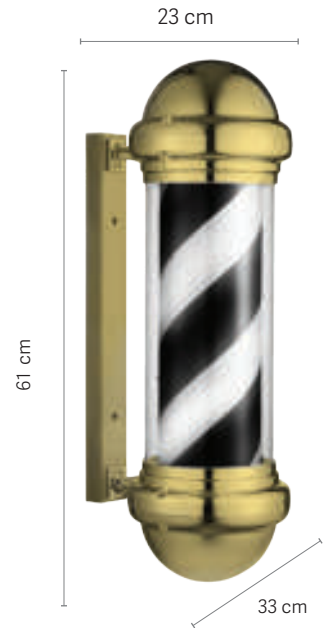

Enseigne de barbier

Pólos barbeiro

**NEW
ARRIVAL**

REF. 09045/53

EAN: 8423029098551

u.m.vta: 1 20

P.V.P.R 143,40€

10x20 units

Poteau décoratif pour salons de coiffure. Structure élégante de couleur dorée et film intérieur noir et blanc.

Puissance: 12 W

Vitesse: 50 - 60 tr/min

Tension: 220 - 240 V~

Fréquence: 50 / 60 Hz

Matériel: acier inoxydable

Poste decorativo para salões de barbearia. Elegante estrutura dourada e película interior em preto e branco.

Potência: 12 W

Velocidade: 50 - 60 rpm

Tensão: 220 - 240 V~

Frequência: 50 / 60 Hz

Material: aço inoxidável

DATA SHEET

**NEW
ARRIVAL**

REF. 09045/50

EAN: 8423029098544

u.m.vta: 1 20

P.V.P.R 130,85€

10x20 units

Poteau décoratif pour salons de coiffure. Structure noire élégante et film intérieur noir et blanc.

Puissance: 12 W

Vitesse: 50 - 60 tr/min

Tension: 220 - 240 V~

Fréquence: 50 / 60 Hz

Matériel: acier inoxydable

Poste decorativo para salões de barbearia. Estrutura preta elegante e película interior em preto e branco.

Potência: 12 W

Velocidade: 50 - 60 rpm

Tensão: 220 - 240 V~

Frequência: 50 / 60 Hz

Material: aço inoxidável

DATA SHEET