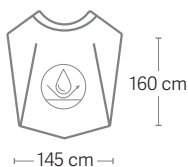

*Poliéster pongee*  
*Repelente de água*  
*Peso 150 g*  
*Botão Fechar*