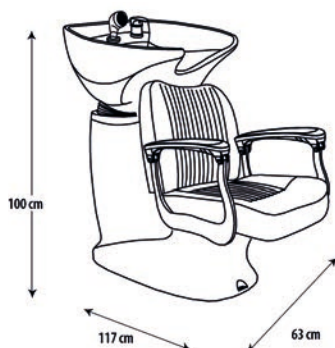

Bac lavage STAFFORD

Rampa de lavagem STAFFORD

Le fauteuil Stafford, suivant la ligne du fauteuil de barbier «traditionnel» (référence 06089/50) suit également l'esthétique du lavabo «traditionnel» mais à la différence que le lavabo Stafford se caractérise par sa fabrication en acier et ont une finition usée «vintage»

O ramopa de lavagem Stafford, seguindo a linha de cadeira de barbeiro "tradicional" (referência 06089/50) também segue a estética do lavatório "tradicional", mas com a diferença de que o lavatório Stafford é caracterizado por ser feito de aço e tenha um acabamento «vintage» desgastado no assento.

●
REF.06957/50

EAN: 8423029072551

u.m.vta: 1 1

⌘ P.V.P.R 985,35€

●
REF.06957/69

EAN: 8423029072568

u.m.vta: 1 1

⌘ P.V.P.R 985,35€