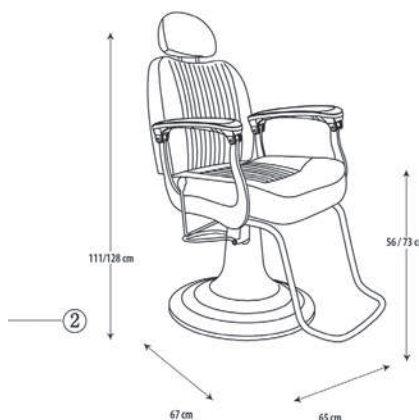

Fauteuil barbier TRADITIONAL Cadeira de barbeiro TRADITIONAL

Le fauteuil de coiffure TRADITIONAL a été fabriqué comme un fauteuil sobre et maniable, avec un style très vintage, sans oublier le confort. Il est équipé d'une pompe hydraulique pour ajuster la hauteur de l'assise et du dossier inclinable pour donner un maximum de confort au client. La mousse du dossier a une épaisseur de 9 cm et le siège de 10 cm, ce qui permettra au client de bien s'adapter à la chaise et se sentir très à l'aise. L'appui-tête est amovible et réglable à différentes hauteurs. Il a également un repose-pieds confortable.

A cadeira de barbeiro TRADITIONAL foi fabricada como uma cadeira sóbria e fácil de manejar, de estilo muito vintage, sem esquecer a comodidade. Está dotada de bomba hidráulica para regular a altura do cadeira do encosto reclinável para dar o máximo conforto ao cliente. A espuma do encosto tem uma grossura de 9 cm e do cadeira de 10cm, isto fará que o cliente se adapte bem ao cadeira e se sinta muito cómodo. O repousa-cabeças é extraível e ajustável a diferentes alturas. Também tem um cómodo repousa-pés.

REF.06089/50

EAN: 8423029060411

u.m.vta: 1 1

P.V.P.R **741,65€**