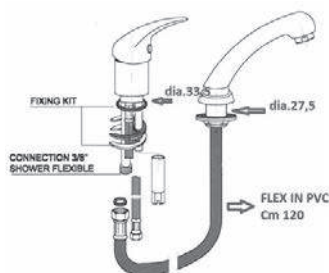

## Mitigeur monocommande et douchette pour lave-tête

*Misturadora monocomando e chuveiro para lavagem de cabeças*

**REF.07618**

EAN: 8423029092917

u.m.vta: 1  12

⌘ P.V.P.R 74,25€