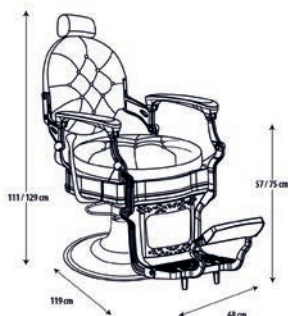

## Fauteuil de coiffure classic Cadeira de barbeiro classic

Fauteuil de coiffure CLASSIC avec des lignes classiques et des finitions de dernière génération. Il est équipé d'une pompe hydraulique pour régler la hauteur du siège. Le repose-pieds est rotatif et le dossier est incliné pour offrir un maximum de confort au client. La mousse du dossier a une épaisseur de 2,5 cm alors que celle du siège est de 7,5 cm, ce qui permettra au client de bien s'adapter à la chaise et se sentir très à l'aise. Aussi l'appui-tête est amovible et réglable pour l'adapter à chaque travail. Disponible en trois couleurs noir, bordeaux et vert