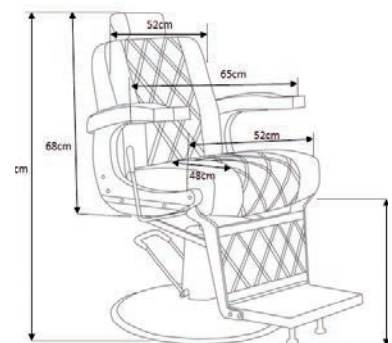

Fauteuil de coiffure VIGOR Cadeira de barbeiro VIGOR

Le fauteuil de barbier VIGOR est conçu avec un style moderne mais sans perdre sa fonctionnalité et ses lignes classiques. Le fauteuil est équipé d'une pompe hydraulique pour relever et abaisser le siège. La mousse du dossier a une épaisseur de 13,5 cm et celle de l'assise une épaisseur de 11,5 cm. L'appui-tête est amovible et réglable. Le dossier peut être incliné à 130 degrés et, en même temps que le dossier est incliné, la structure du repose-pieds s'inclinera également pour offrir un maximum de confort.

A cadeira de barbeiro VIGOR foi desenhada com um estilo moderno mas sem perder a funcionalidade e as linhas clássicas. A cadeira possui bomba hidráulica para levantar e abaixar o assento. A espuma do encosto tem 13,5 cm de espessura e a espuma do assento tem 11,5 cm de espessura. O encosto de cabeça é removível e ajustável. O encosto pode ser inclinado 130 graus e, ao mesmo tempo que o encosto é inclinado, a estrutura do apoio para os pés também se inclina para proporcionar o máximo conforto.

REF.04888

EAN: 8423029046705

u.m.vta: 1 1

⌘ P.V.P.R 741,65€

REF.04888/73

EAN: 8423029047757

u.m.vta: 1 1

⌘ P.V.P.R 741,65€

VIDEO