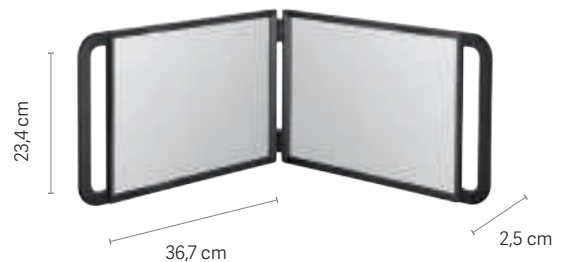

P.V.P.R **21,40€**

10x10 units

Miroir carré avec poignée  
Noir  
Espelho quadrado com pega  
Bronco

**REF.04379**

EAN: 8423029040321

u.m.vta: 1  12

P.V.P.R **19,24€**

Miroir double professionnel  
Espelho duplo profissional