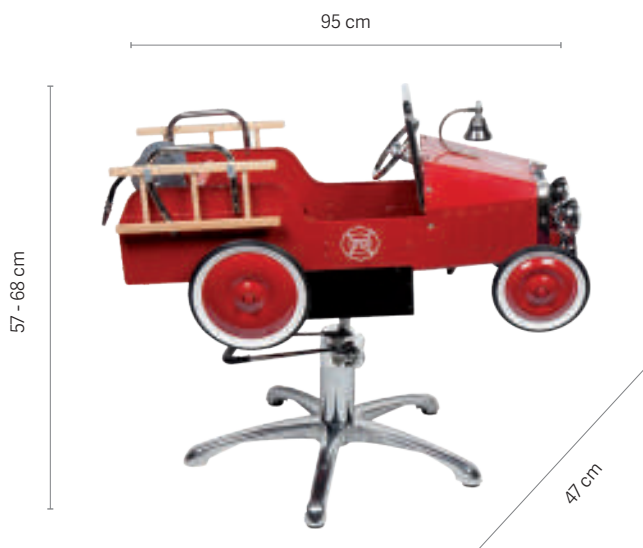

26,8 kg

REF.04727

EAN: 8423029046033

u.m.vta: 1 1

P.V.P.R 911,60€