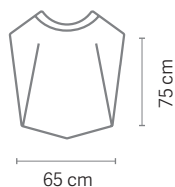

## Tablier bleu BARBER LINE Avental BARBER LINE apron

**REF. 07058**

EAN: 8423029074296

u.m.vta: 1  10 

P.V.P.R **13,80€**

14x10 units

Poids: 200 grammes  
Marqué du logo Barber Line

Peso: 200 gramos  
Marcada con el logo Barber Line