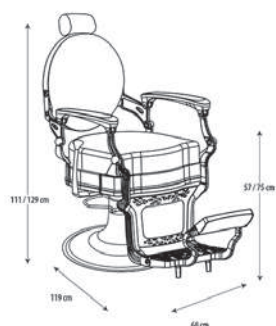

Fauteuil de coiffure classic Cadeira de barbeiro classic

Fauteuil de coiffure CLASSIC avec des lignes classiques et des finitions de dernière génération. Il est équipé d'une pompe hydraulique pour régler la hauteur du siège. Le repose-pieds est rotatif et le dossier est incliné pour offrir un maximum de confort au client. La mousse du dossier a une épaisseur de 2,5 cm alors que celle du siège est de 7,5 cm, ce qui permettra au client de bien s'adapter à la chaise et se sentir très à l'aise. Aussi l'appui-tête est amovible et réglable pour l'adapter à chaque travail. Disponible en trois couleurs noir, bordeaux et vert

Cadeira de barbeiro CLASSIC com linhas clássicas e acabamentos de última geração. Está dotado de bomba hidráulica para regular a altura do assento. O apoio-pés é giratório e o encosto reclinável para dar o máximo conforto ao cliente. A espuma do encosto tem uma grossura de 2,5 cm e a do cadeira é de 7,5 cm, isto fará com que o cliente se adapte bem ao assento e se sinta muito cómodo. O repouso-cabeças é extraível e ajustável a diferentes trabalhos. Disponível em três cores; preto, granada e verde.

REF.06087/50

EAN: 8423029060367

u.m.vta: 1 1

P.V.P.R 1.325,00€