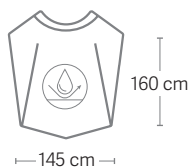

*Poliéster pongee*  
*Repelente de água*  
*Peso 150 g*  
*Botão Fechar*