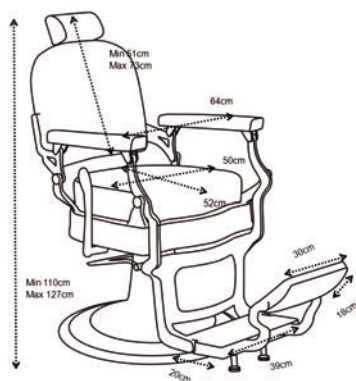

A poltrona de barbeiro de Springfield foi projetada em estilo moderno, mas sem perder a funcionalidade e as linhas clássicas. A cadeira possui uma bomba hidráulica que permite elevar e abaixar o assento, para que possamos colocar nosso cliente na altura que melhor se adequa ao nosso trabalho. A espuma do encosto tem uma espessura de 6 cm e o assento de 11 cm, isso fará com que nosso cliente se adapte bem à poltrona e seja muito confortável. O apoio de cabeça é removível e ajustável para que possamos adaptá-lo a cada trabalho. O encosto da cadeira pode ser inclinado em 108 graus, enquanto inclinamos o encosto, a estrutura do apoio para os pés também será inclinada para proporcionar o máximo conforto.

REF.06955

EAN: 8423029072520

u.m.vta: 1 1

⌘ P.V.P.R 1.141,65€