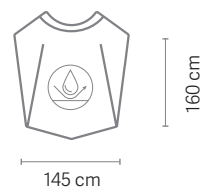

Cape de coupe

Capa corte

RAGNAR
BARBER LINE

American Old School

REF. 07517

EAN: 84230292382

u.m.vta: 1 40

P.V.P.R 13,00€

10x10 units

07517

Polyester
Waterproof

07518

Polyester
Waterproof

Graffiti

REF. 07518

EAN: 8423029092399

u.m.vta: 1 40

P.V.P.R 13,00€

10x10 units

Aviator classic color

REF. 07519

EAN: 8423029092405

u.m.vta: 1 40

P.V.P.R 13,00€

10x10 units

07519

Aviator classic

REF. 07520

EAN: 8423029092412

u.m.vta: 1 40

P.V.P.R 13,00€

10x10 units

07520

Dolar american flag

REF. 07521

EAN: 8423029091743

u.m.vta: 1 40

P.V.P.R 13,00€

10x10 units

07521

Fermeture à crochet
Fecho de gancho