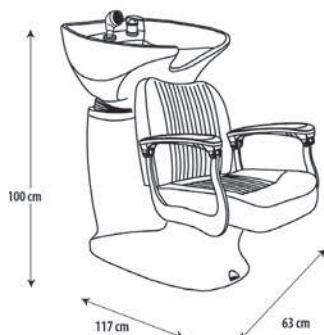

Bac lavage TRADITIONAL

Rampa de lavagem TRADITIONAL

Le lave-tête TRADITIONAL suivant la ligne du fauteuil de coiffure TRADITIONAL (Ref.06089 / 50) a été fabriqué comme un lave-tête sobre et de style très vintage, sans oublier le confort. Complétez le design de votre salon avec ce lave-tête !

●
REF.06090/50

EAN: 8423029060428

u.m.vta: 1 1

⌘ P.V.P.R 900,00€