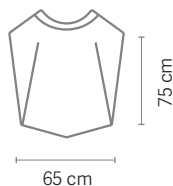

EAN: 8423029074289

u.m.vta: 1  10 

P.V.P.R **15,80€**

10x10 units

Poids: 200 grammes  
Noir avec et détails en cuir synthétique.  
Peso: 200 gramos  
Preto com detalhes em imitação de pele.