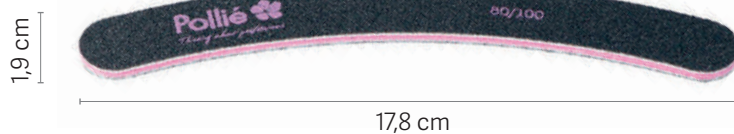

Limas en bolsa individual: curva

Nail files individual bag: curved

Grueso: 0,6 cm
Thickness: 0.6 cm

80/100

REF.06700

EAN: 8423029069643

u.m.vta: 12 192

P.V.P.R **0,84€**

10x192 units

150/180

REF.06701

EAN: 8423029069650

u.m.vta: 12 192

P.V.P.R **0,84€**

10x192 units