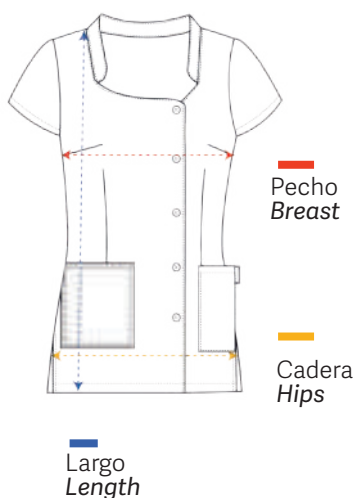

Casaca corazones blanca

White Hearts jacket

Mod. 51605128

Casaca manga mini con pinza de pecho y cuello mao. Contiene 1 bolsillo delantero, 1 bolsillo estampado y otro liso. Abrochada con botones de colores, prenda entallada con pinzas y con aberturas laterales. 100% poliéster.

Mini sleeve jacket with chest clip and mao collar. 1 front, 1 patterned pocket and a plain one. Buttoned with coloured buttons, fitted with tweezers and side slits. 100% polyester.

S

98 - 102 cm
102 - 106 cm
72 - 74 cm

REF.06297/58/1

EAN: 8435552706858

u.m.vta: 1 40

P.V.P.R 27,82€

M

106 - 110 cm
108 - 112 cm
73 - 75 cm

REF.06297/58/2

EAN: 8435552706865

u.m.vta: 1 40

P.V.P.R 27,82€

L

114 - 118 cm
116 - 120 cm
75 - 77 cm

REF.06297/58/3

EAN: 8435552706872

u.m.vta: 1 40

P.V.P.R 37,40€

XL

120 - 124 cm
124 - 128 cm
77 - 79 cm

REF.06297/58/4

EAN: 8435552706889

u.m.vta: 1 40

P.V.P.R 37,40€

XXL

126 - 130 cm
136 - 140 cm
78 - 80 cm

REF.06297/58/5

EAN: 8435552706896

u.m.vta: 1 40

P.V.P.R 37,40€