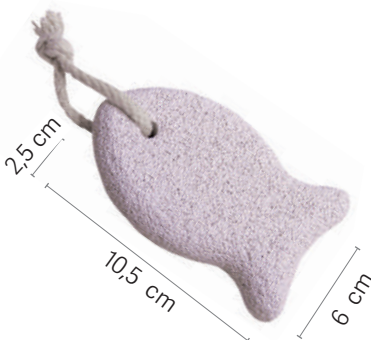

REF.03063

EAN: 8423029029777

u.m.vta: 20 60

P.V.P.R 0,82€