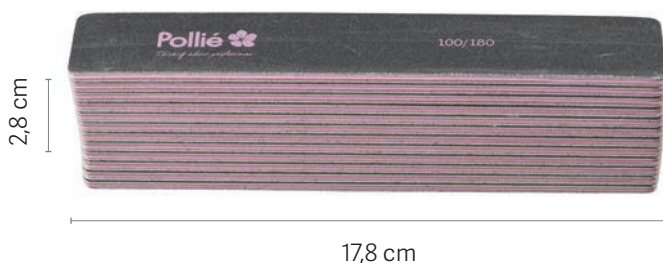

Cuadrada
Square

REF.06004

EAN: 8423029048860

u.m.vta: 1  32 

P.V.P.R **8,78€**

10x32 units

Limas zebra en bolsa individual

Zebra nail files in individual bag