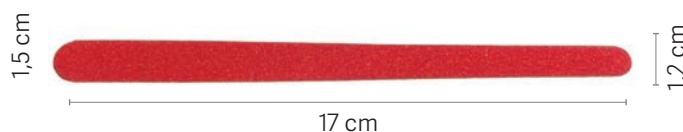

EAN: 8423029007515

u.m.vta: 12  336

P.V.P.R 1,30€

Grande
Large

REF.00602

EAN: 8423029007522

u.m.vta: 12  204

P.V.P.R 1,58€