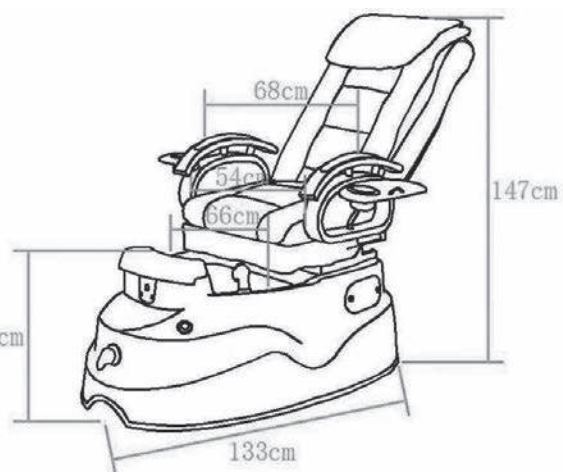

Silla especial pedicura con bañera para pies *Special pedicure chair with a basin for the feet*

REF. 02741

EAN: 8423029024802

u.m.vta: 1 1

⌘ P.V.P.R 665,00€

9x4 units

Mantiene el agua caliente con burbujas

Keeps the water hot with bubbles

Sillón pedicura spa *Pedicure spa chair*

REF. 07341

EAN: 8423029078386

u.m.vta: 1 1

⌘ P.V.P.R 2.250,00€

Con reposaespaldas ajustable
Incluye bañera hidromasaje

*With adjustable backrest
Includes hydromassage bathtub*