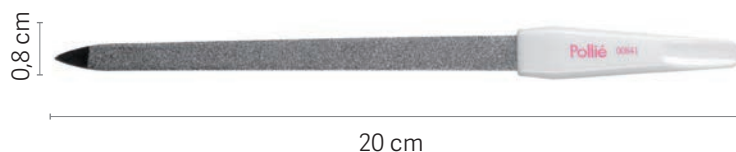

Limas Sapphire con mango

Sapphire nail files with handle

REF.00841

EAN: 8423029008642

u.m.vta: 12  300

P.V.P.R **0,88€**

REF.00842

EAN: 8423029008659