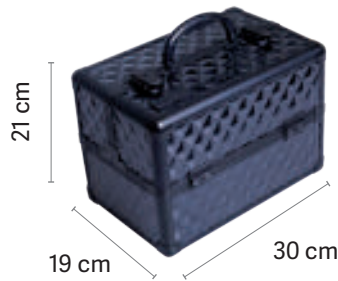

REF.03599

EAN: 8423029033972

u.m.vta: 1 4

P.V.P.R 138,94€