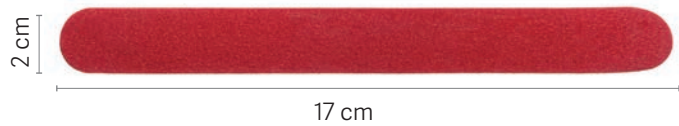

Grande
Large

Bolsa de 5 limas americanas rojas 5 red american nail files bag

Grueso: 0,12 cm
Thickness: 0.12 cm

Grande
Large

REF.01517

EAN: 8423029017248

u.m.vta: 12  216

P.V.P.R **1,50€**