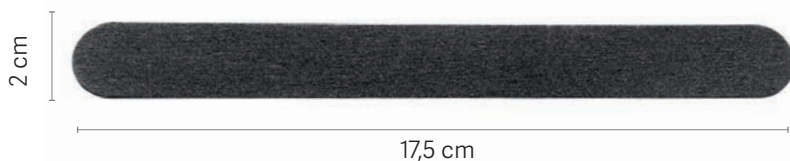

REF.01027

EAN: 8423029010393

u.m.vta: 10 100

P.V.P.R 0,10€