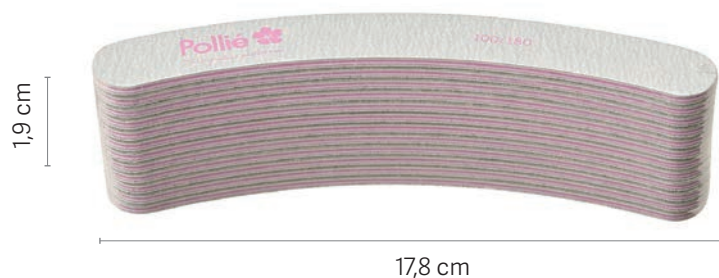

Curva
Curved

REF.06006

EAN: 8423029048884

u.m.vta: 1 40

P.V.P.R **6,86€**

10x40 units