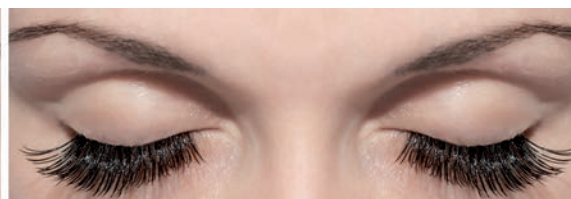

u.m.vta: 6  72

P.V.P.R 5,82€

3,5 g

No apto para pestañas completas
Not suitable for full lashes

Antes · Before

Ahora · Now

Adhesivo pestañas completas Adhesive full lashes

ANDREA[®]
Pestañas