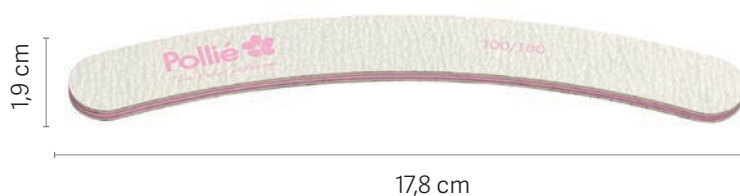

Curva
Curved

REF.06016

EAN: 8423029048983

u.m.vta: 12 192

P.V.P.R **0,82€**

10x192 units