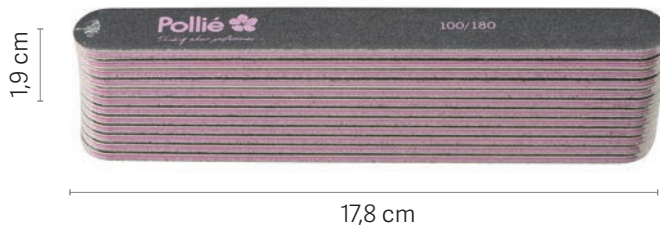

Limas en pack de 12 unidades

Nail files in 12 units packs

100/180

Recta
Straight

REF.06000

EAN: 8423029048822

u.m.vta: 1 40

P.V.P.R **5,98€**

10x40units