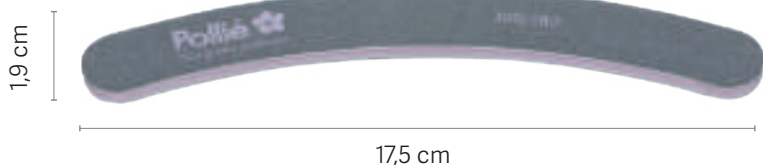

Curva
Curved

REF.06359

EAN: 8423029064204

u.m.vta: 1 40

P.V.P.R **5,80€**

10x25 units

Grueso: 0,3 cm
Thickness: 0.3 cm