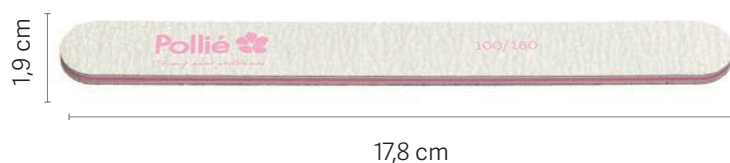

Limas zebra en bolsa individual

Zebra nail files in individual bag

100/180

Recta
Straight

REF.06015

EAN: 8423029048976

u.m.vta: 12 192

P.V.P.R **0,78€**

10x192 units