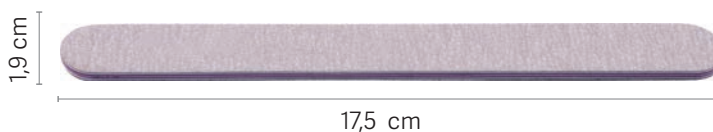

Pack de 12 limas profesionales zebra súper acolchadas

Pack of 12 professional super padded zebra nail files

100/180

REF.03731

EAN: 8423029035013

u.m.vta: 1 40

P.V.P.R 6,20€

9x40 units

Grueso: 0,3 cm
Thickness: 0.3 cm