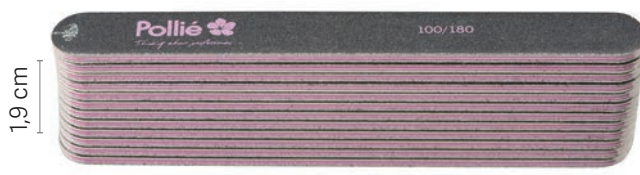

u.m.vta: 1  40 

P.V.P.R 5,80€

10x40 units

1,9 cm

17,8 cm

Limas en pack de 12 unidades

Nail files in 12 units packs

100/180