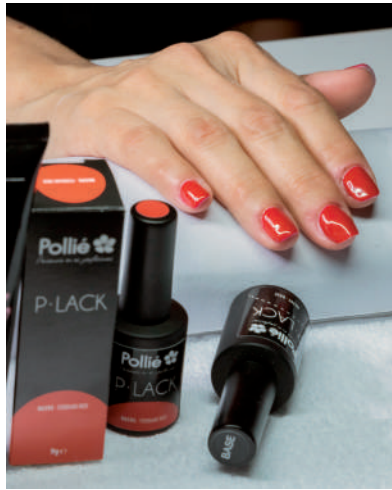

36 - 37	ACCESORIOS - ACCESORIES
123 - 125	ACCESORIOS - ACCESORIES
54 - 57	ACCESORIOS CERA KG -- ACCESSORIES WAX KG
186 - 187	ACCESORIOS MANICURA - MANICURE ACCESSORIES
112 - 122	ACCESORIOS NAIL ART - NAIL ART ACCESSORIES
102 - 103	ACRYLIC GEL - ACRYLIC GEL
70 - 71	AGUJAS ELÉCTRICAS - ELECTRIC NEEDLES
228	ALGODÓN - COTTON
174 - 181	ALICATES CORTACUTÍCULAS - NAIL CLIPPERS
237	ARO LUZ LED - LED RING LIGHT
185	BAJA PIELES - MANICURE STICKS
65 - 67	BANDAS DEPILAR - HAIR REMOVAL STRIPS
326 - 339	BROCHAS - PINCELES MAQUILLAJE - MAKE-UP BRUSHES - PENCILS
62 - 63	CALENTADOR ROLL-ON - ROLL-ON HEATERS
270 - 273	CAMILLAS | MASSAGE TABLE - MASSAGE TABLE
276	CARRITOS MANICURA/PEDICURA - MANICURE/PEDICURE TROLLEYS
308	CEJAS ANDREA - ANDREA EYEBROWS
40	CERA FORMATO DISCO - WAX IN DISC FORMAT
41 - 45	CERA FORMATO KG - WAX IN KG FORMAT
58 - 61	CERA FORMATO ROLL-ON - WAX ROLL-ON FORMAT
47	CERA LATA - WAX IN TIN FORMAT
68 - 69	COSMÉTICA POST DEPILACIÓN - POST DEPILATION COSMETIC
30 - 35	CREMAS CORPORALES, TRATAMIENTOS Y ACEITES - BODY CREAMS, TREATMENTS AND OILS
9 - 22	CREMAS, TRATAMIENTOS Y ACEITES - CREAMS, TREATMENTS AND OILS
183	EMPUJADORES - PUSHERS
86 - 95	ESMALTES POLLIÉ - POLLIÉ NAIL POLISHES
96 - 101	ESMALTES SEMIPERMANENTES P-LACK - SEMI-PERMANENTE POLISH P-LACK
189 - 200	ESPECÍFICOS PEDICURA - SPECIFIC PEDICURE
229 - 235	ESPEJOS - MIRRORS
319 - 325	ESPONJAS DESMAQUILLAR - MAKE-UP SPONGES
172 - 173	ESTERILIZADORES - STERILIZERS
48 - 53	FUSORES DE CERA - WAX HEATERS
72	GEL ELECTROCONDUCTOR - ELECTROCONDUCTOR GEL
182	GUBIAS - GOUGE BLADES
247 - 249	HIGIENE Y DESINFECTANTES - HYGIENIC AND DISINFECTANTS
64	KITS DE DEPILACIÓN - HAIR REMOVAL KITS
306 - 307	KITS, MECHONES Y PELO A PELO - KITS, EYELASHES LOCKS AND ONE BY ONE HAIR
357 - 359	LABIOS - LIPS
357	LABIOS STAGELINE - STAGELINE LIPS
126 - 133	LÁMPARAS - LAMPS
312 - 318	LÁPICES, EYELINERS Y MÁSCARARA - PENCILS, EYELINERS AND EYELASHES MASCARAS
154 - 171	LIMAS Y BLOQUES PULIR - NAIL FILES AND NAIL POLISHING BUFFERS
8	LIMPIEZA Y PREPARACIÓN PIEL - CLEANSING AND PREPARATION OF THE SKIN
148 - 153	LUPAS - MAGNIFYING LAMPS
210 - 212	MADEROTERAPIA - WOOD THERAPY
238 - 244	MALETAS - SUITCASES
284 - 286	MALETINES Y SILLAS MAQUILLAJE - MAKE UP CASES AND MAKE UP CHAIRS
74 - 75	MAQUINILLAS RASURAR - SHAVERS
236	MASCARILLAS FACIALES - FACIAL MASKS
251	MASCARILLAS FACIALES - FACIAL MASKS
274 - 275	MESAS MANICURA - MANICURE TABLES
351 - 355	OJOS - EYES
204 - 205	PAPEL CAMILLA - COVERS AND MASSAGE TABLE PAPER
134 - 136	PARAFINA - PARAFFIN
302 - 305	PESTAÑAS ANDREA - ANDREA EYELASHES
309	PESTAÑAS ANDREA - ANDREA EYELASHES
291 - 297	PESTAÑAS POLLIE - POLLIE EYELASHES
108 - 111	PINCELES GEL Y ACRÍLICO - GEL AND ACRYLIC BRUSHES
76 - 82	PINZAS DEPILAR HAIR REMOVAL TWEEZERS
246	PROTECTORES RAYOS UV - UV RAY PROTECTORS
E217	PROTECTORES Y BÁSCULAS - PROTECTORS AND SCALES
218 - 218	PROTECTORES Y GUANTES - PROTECTORS AND GLOVES
245	PULVERIZADORES - SPRAYERS
104 - 107	QUITASMALTES Y CREMA DE MANOS - NAIL POLISH REMOVER AND HAND CREAM
345 - 349	ROSTRO - FACE
E343	SKIN CARE - SKIN CARE
277 - 283	TABURETES, SILLAS Y SOPORTES - STOOLS, CHAIRS AND SUPPORTS
73	TALCO - TALCUM
188	TIJERAS PIELS Y UÑAS - SCISSORS CUTICLES AND SCISSORS NAILS
298 - 301	TINTE BERRYWELL - BERRYWELL DYE
206 - 209	TOALLAS Y SÁBANAS - TOWELS AND BED SHEETS
137 - 147	TORNOS - NAIL DRILLS
219 - 227	UN SOLO USO - DISPOSABLE
23 - 27	VAPORALES Y ACCESORIOS - STEAMERS AND ACCESSORIES
287	VARIOS - VARIOUS
253 - 267	VESTIMENTA LACLA - LACLA CLOTHING

C/Ciudad de Asunción 56, Barcelona 08030 (Spain)
Tel. +34 93 274 07 84
ventas@eurostil.com · export@eurostil.com

REF.: CATALOGO2024/6

8 423029 101954

CATÁLOGO 2024 ESP / ENG

www.eurostil.com