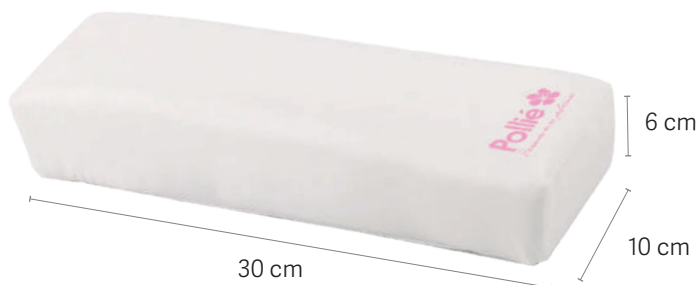

Cojín apoyamanos blanco

White support cushion

REF.04969

EAN: 8423029060046

u.m.vta: 1 1

P.V.P.R **4,15€**