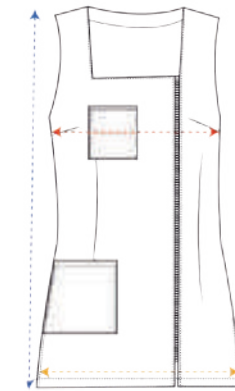

XL

116 - 120 cm
128 - 132 cm
76 - 78 cm

REF.06298/50/5

EAN: 8435552720717

u.m.vta: 1  40

P.V.P.R 20,40€

Pecho
Breast

Cadera
Hips