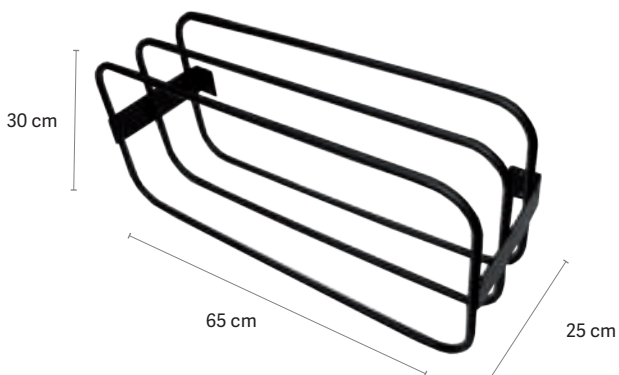

Colgador ventosa

Suction pad hanger

REF.02904

EAN: 8423029027650

u.m.vta: 15 15

P.V.P.R 0,90€

Bolsa dos colgadores ventosa
Bag with two suction cup hangers

Organizador toallas

Towels organizer

REF.04378

EAN: 8423029040314

u.m.vta: 1 6

P.V.P.R 29,15€