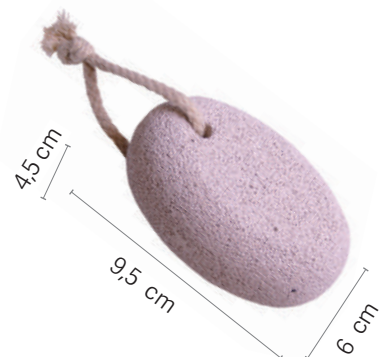

EAN: 8423029029777

u.m.vta: 20  60

P.V.P.R 0,82€

REF.03065

EAN: 8423029029784

u.m.vta: 20  60

P.V.P.R 1,02€

Corta callos Corn cutter