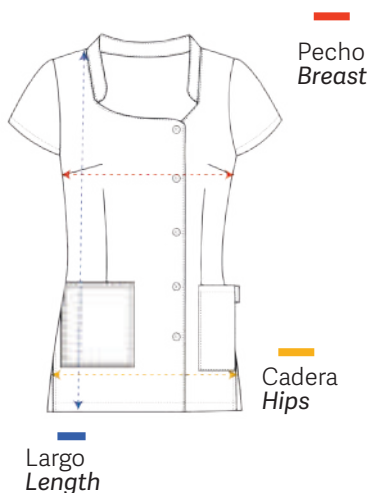

Casaca corazones negra

Black Hearts jacket

lacla

Mod. 51605128

Casaca manga mini con pinza de pecho y cuello mao. Contiene 1 bolsillo delantero, 1 bolsillo estampado y otro liso. Abrochada con botones de colores, prenda entallada con pinzas y con aberturas laterales. 100% poliéster.

Mini sleeve jacket with chest clip and mao collar. 1 front, 1 patterned pocket and a plain one. Buttoned with coloured buttons, fitted with tweezers and side slits. 100% polyester.

S

98 - 102 cm
102 - 106 cm
72 - 74 cm

REF.06297/50/1

EAN: 8435552701395

u.m.vta: 1 40

P.V.P.R 37,40€

M

106 - 110 cm
108 - 112 cm
73 - 75 cm

REF.06297/50/2

EAN: 8435552706803

u.m.vta: 1 40

P.V.P.R 37,40€

L

114 - 118 cm
116 - 120 cm
75 - 77 cm

REF.06297/50/3

EAN: 8435552706418

u.m.vta: 1 40

P.V.P.R 37,40€

XL

120 - 124 cm
124 - 128 cm
77 - 79 cm

REF.06297/50/4

EAN: 8435552706425

u.m.vta: 1 40

P.V.P.R 37,40€

XXL

126 - 130 cm
136 - 140 cm
78 - 80 cm

REF.06297/50/5

EAN: 8435552706834

u.m.vta: 1 40

P.V.P.R 37,40€