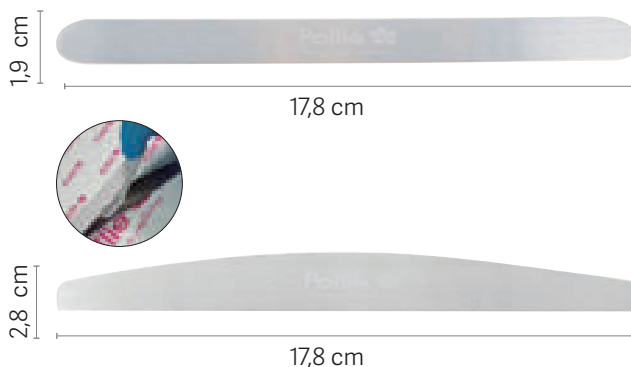

Mangos metálicos para limas desechable

Metal handles for disposable files

Recta
Straight

REF.07222

EAN: 8423029076740

u.m.vta: 1 12

P.V.P.R **2,06€**

10x12 units

Media luna
Halfmoon

REF.07223

EAN: 8423029076757

u.m.vta: 1 12

P.V.P.R **2,28€**

10x12 units

Pack de 48 recambios de limas negras adhesivas

Pack of 48 refills of black adhesive files

#240

Recta
Straight

REF.07224

EAN: 8423029076764

u.m.vta: 1 12

P.V.P.R **9,00€**

10x12 units

Media luna
Halfmoon

REF.07225

EAN: 8423029076771

u.m.vta: 1 12

P.V.P.R **9,76€**

10x12 units