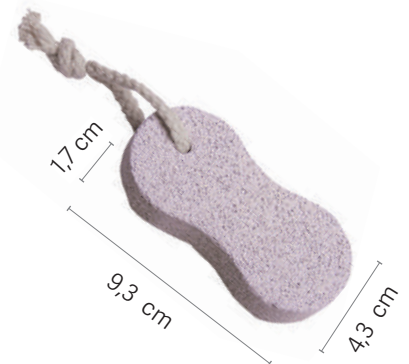

Piedra pómez Pumice stone

REF. 06518

EAN: 8423029066475

u.m.vta: 1 48

P.V.P.R 1,20€
8x48 units

Negra
Con estructura de poros
abiertos

Black
With open pores structure

REF. 06517

EAN: 8423029066468

u.m.vta: 1 48

P.V.P.R 1,20€
8x48 units

Blanca
White

REF. 00942

EAN: 8423029009533

u.m.vta: 1 60

P.V.P.R 1,21€
9x60 units

Coloreada
Coloured

REF. 02757

EAN: 8423029025557

u.m.vta: 1 60

P.V.P.R 1,94€
9x60 units

Colores surtidos
Assorted colours

Piedra pómez con asa Pumice stone with handle

REF.03061

EAN: 8423029029753

u.m.vta: 20 60

P.V.P.R 0,74€

REF.03062

EAN: 8423029029760

u.m.vta: 20 60

P.V.P.R 0,78€

REF.03063

EAN: 8423029029777

u.m.vta: 20 60

P.V.P.R 0,82€

REF.03065

EAN: 8423029029784

u.m.vta: 20 60

P.V.P.R 1,02€