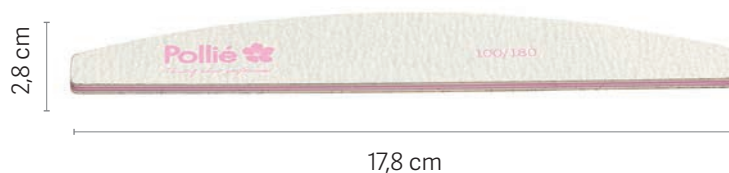

Media luna
Halfmoon

REF.06017

EAN: 8423029048990

u.m.vta: 12 192

P.V.P.R **1,00€**

10x192 units