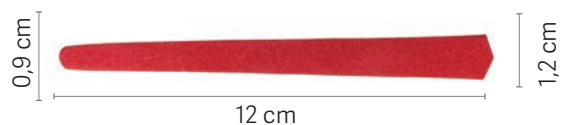

Paquete 10 limas, granel 10 nail files, in bulk

Grueso: 0,12 cm
Thickness: 0.12 cm

Pequeña
Small

REF.01116

EAN: 8423029011253

u.m.vta: 12  12

P.V.P.R **0,36€**

Limas de uñas con diseños