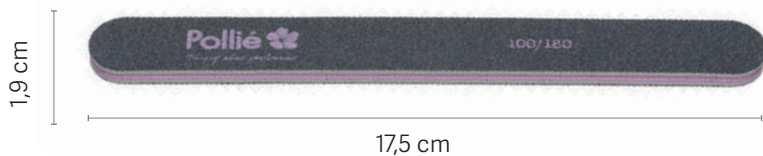

Pack 12 limas súper acolchadas

Pack 12 super padded nail files

Grueso: 0,8 cm
Thickness: 0.8 cm

100/180

Recta
Straight

REF.06358

EAN: 8423029064198

u.m.vta: 1 25

P.V.P.R **6,40€**

10x25 units