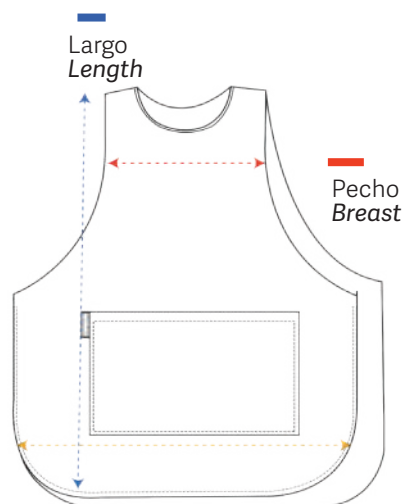

REF.06553/58

EAN: 8435552700849

u.m.vta: 1  40

P.V.P.R 23,80€

UNICA

36 cm
51 cm
78 cm

Pecho
Breast

Cadera
Hips