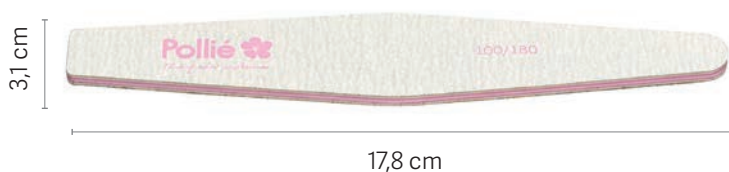

Rocket
Rocket

REF.06018

EAN: 8423029049003

u.m.vta: 12 192

P.V.P.R **1,00€**

10x192 units