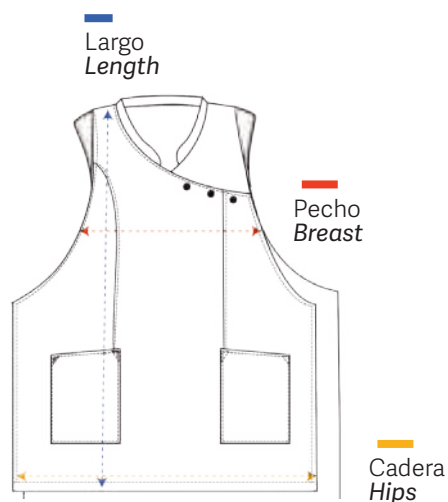

u.m.vta: 1  40

P.V.P.R **46,70€**

 36 / 37 cm
 59 / 60 cm
 75 / 76 cm

Estola negra cuello V

Black stole V Neck

Mod. 21602100

Estola 100% poliéster stretch. Ajustada por la espalda con un lazo y con bolsillos delanteros grandes y cómodos.