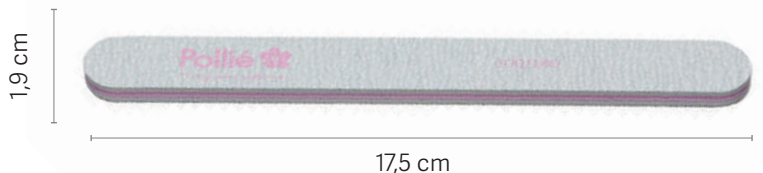

REF.06360

EAN: 8423029064211

u.m.vta: 1  25 

P.V.P.R **7,10€**

10x25 units

Zebra

Curva
Curved

REF.06359