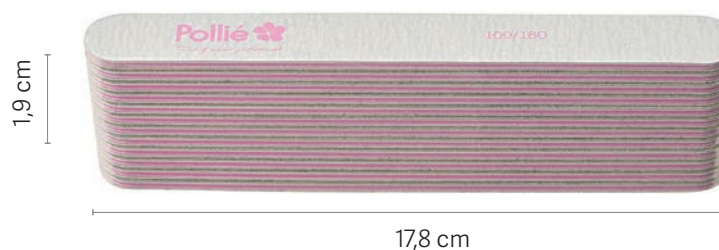

Limas zebra en pack de 12 unidades

Zebra nail files 12 units pack

Grueso: 0,6 cm
Thickness: 0.6 cm

100/180

Recta
Straight

REF.06005

EAN: 8423029048877

u.m.vta: 1 40

P.V.P.R **6,60€**

10x40 units