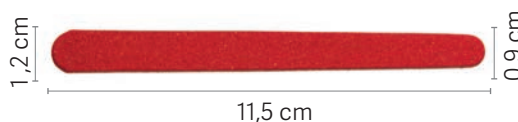

Bolsa de 6 limas negras acolchadas

Bag of 6 padded black files

REF.07825

EAN: 8423029095246

u.m.vta: 1 12

P.V.P.R 2,50€

8x12 units

21x192 units

Pack de 12 limas profesionales zebra súper acolchadas

Pack of 12 professional super padded zebra nail files

100/180

REF.03731

EAN: 8423029035013

u.m.vta: 1 40

P.V.P.R 6,20€

9x40 units

Grueso: 0,3 cm
Thickness: 0.3 cm

REF.03730

EAN: 8423029035006

u.m.vta: 1 40

P.V.P.R 5,90€

10x40 units

Bolsa de 10 limas de cartón

Bag of 10 cardboard files

Grueso: 0,12 cm
Thickness: 0.12 cm

Pequeña
Small

REF.00601

EAN: 8423029007515

u.m.vta: 12 336

P.V.P.R 1,30€

Grande
Large

REF.00602

EAN: 8423029007522

u.m.vta: 12 204

P.V.P.R 1,58€