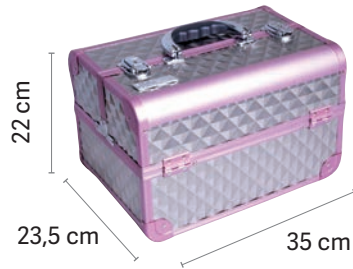

Maletas aluminio Aluminium suitcases

Todas las maletas se venden vacías
All the cases sold empty

6 compartimentos y 4 bandejas

6 compartments and 4 trays

REF.03598

u.m.vta: 1  4

EAN: 8423029033965

P.V.P.R 116,00€