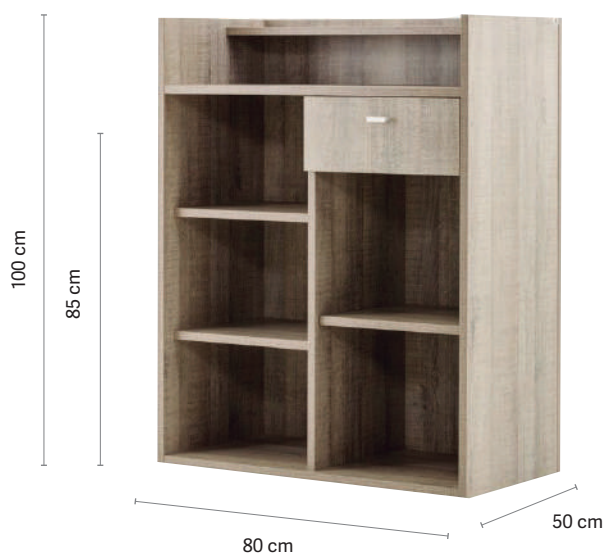

u.m.vta: 1  1

⌘ P.V.P.R 584,85€

Comptoir de réception bois et métal à effet miroir

Desk receção de madeira e metal efeito espelho

REF.03935

EAN: 8423029038410

u.m.vta: 1  1

⌘ P.V.P.R 825,00€