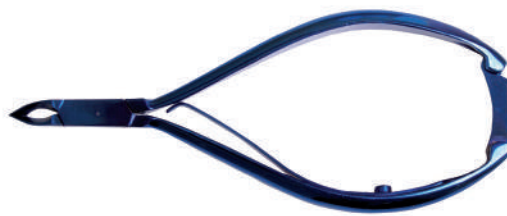

Bec de 3 mm
Rond

Boca 3 mm
Redondo

12 cm

Pince coupe cuticules Alicate cortacutícula

REF.01275

EAN: 8423029012793

u.m.vta: 1  12

P.V.P.R **10,20€**