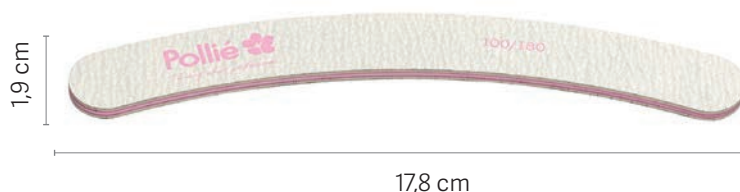

Courbée
Curvada

REF.06016

EAN: 8423029048983

u.m.vta: 12 192

P.V.P.R **0,82€**

10x192 units