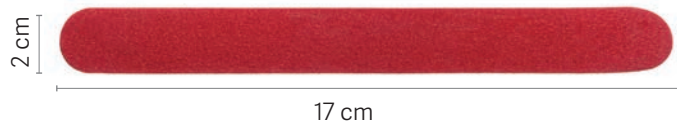

Paquet de 10 Grandes limes

Pacote 6 limas

Gossier 0,12 cm
Gosso 0,12 cm

Petites
Pequena

REF.01116

EAN: 8423029011253

u.m.vta: 12 12

P.V.P.R 0,36€