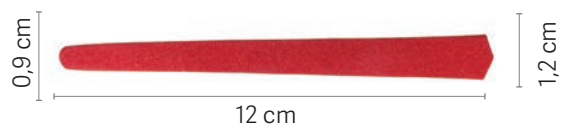

Kit de de 20 limes

Pacote 20 limas

Gossier 0,3 cm
Gosso 0,3 cm

REF.00621

EAN: 8423029007713

u.m.vta: 12 120

P.V.P.R 1,68€

Petites
Pequena

10 ud x Ref. 00601

+

10 ud x Ref. 00602

Gossier
Gosso

Sachet de 5 limes américaines rouges

Pacote 5 limas americanas vermelhas

Gossier 0,12 cm
Gosso 0,12 cm

Gossier
Gosso

REF.01517

EAN: 8423029017248

u.m.vta: 12 216

P.V.P.R 1,50€

Paquet de 10 Grandes limes

Pacote 6 limas

Gossier 0,12 cm
Gosso 0,12 cm

Petites
Pequena

REF.01116

EAN: 8423029011253

u.m.vta: 12 12

P.V.P.R 0,36€