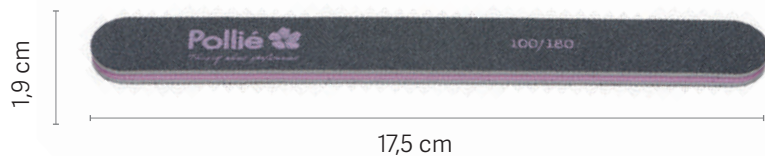

Pack 12 lime rem bourré
Pacote 12 lima acolchoada

Gossier 0,8 cm
Gosso 0,8 cm

100/180

Droite
Reta

REF.06358

EAN: 8423029064198

u.m.vta: 1 25

P.V.P.R **6,40€**

10x25 units