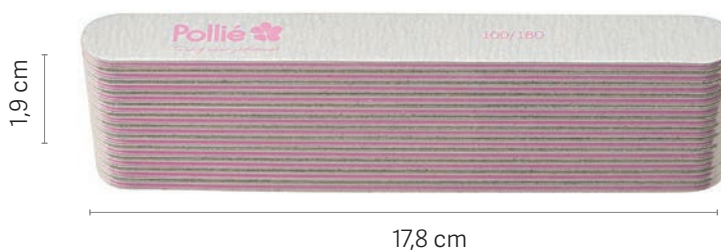

Lime 12 unités zébrasse

Lima 12 unidades zebra

Gossier 0,6 cm
Gosso 0,6 cm

100/180

Droite
Reta

REF.06005

EAN: 8423029048877

u.m.vta: 1 40

P.V.P.R **6,60€**

10x40 units