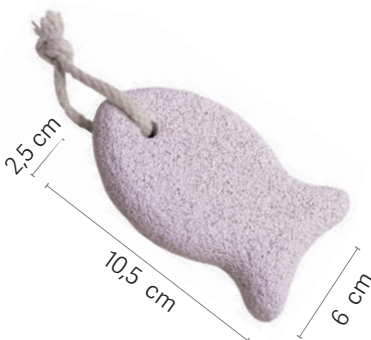

u.m.vta: 20  60

P.V.P.R **0,78€**

Poisson
Pés

REF.03063

EAN: 8423029029777

u.m.vta: 20  60

P.V.P.R **0,82€**

Ovale
Ovalada