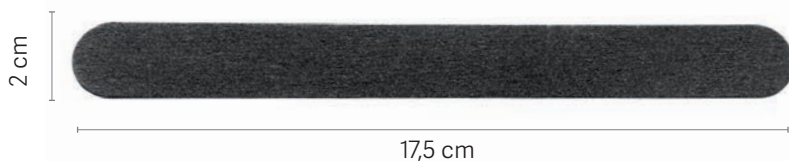

REF.01027

EAN: 8423029010393

u.m.vta: 10 100

P.V.P.R 0,10€