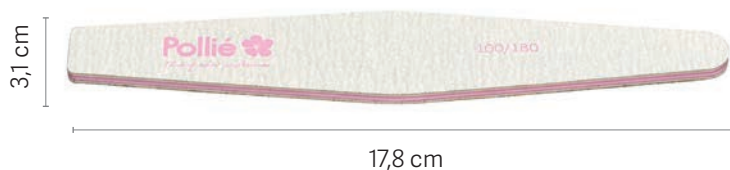

La forme carrée
Quadrada

REF.06019

EAN: 8423029049010

u.m.vta: 12  192 

P.V.P.R **1,00€**

10x192 units

Lime 12 unités zébrasse

Lima 12 unidades zebra