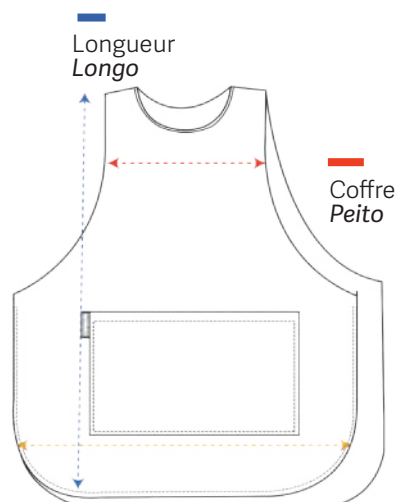

Étole 100% polyester stretch Estola 100% poliéster stretch

Mod. 213014601

Étole 100% Polyester Stretch. Ajustée dans le dos par un noeud. Avec grandes poches avant pratiques.
Estola 100% Poliéster Stretch. Ajustada nas costas com um laço. Com bolsos à frente grandes e cómodos.

REF.06553/58

EAN: 8435552700849

u.m.vta: 1 40

P.V.P.R 23,80€

36 cm
51 cm
78 cm

Coffre
Peito

Hanche
Quadril