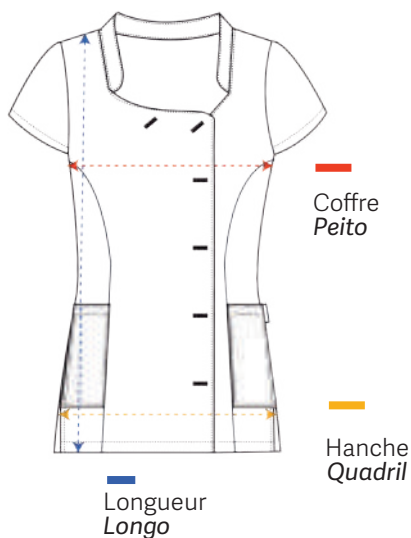

Veste Live argent noir

Jaqueta viva preta prateada

* Não disponível em Portugal

Mod. 52105640

Veste unie à manches courtes, col mao et bord devant avec bordure en satin argenté, coutures devant et poches. Fermeture latérale par fermoirs métalliques rectangulaires, pinces au dos et fentes latérales. Facile à repasser. Polyester très respirant. 100 % polyester fin.

Casaco liso de manga curta, gola mandarin e orla frontal com acabamento em cetim prateado, costuras frontais e bolsos. Fecho lateral com fechos metálicos retangulares, costas pontilhadas e fendas laterais. Fácil de passar. Poliéster muito respirável. 100% poliéster fino.

S

98 - 102 cm
104 - 108 cm
70 - 72 cm

REF.07552/50/1

EAN: 8435552760447

u.m.vta: 1 40

P.V.P.R 52,80€

M

106 - 110 cm
112 - 114 cm
70 - 72 cm

REF.07552/50/2

EAN: 8435552760454

u.m.vta: 1 40

P.V.P.R 52,80€

L

114 - 118 cm
118 - 122 cm
72 - 74 cm

REF.07552/50/3

EAN: 8435552760461

u.m.vta: 1 40

P.V.P.R 52,80€

XL

120 - 124 cm
126 - 130 cm
73 - 75 cm

REF.07552/50/4

EAN: 8435552760478

u.m.vta: 1 40

P.V.P.R 52,80€