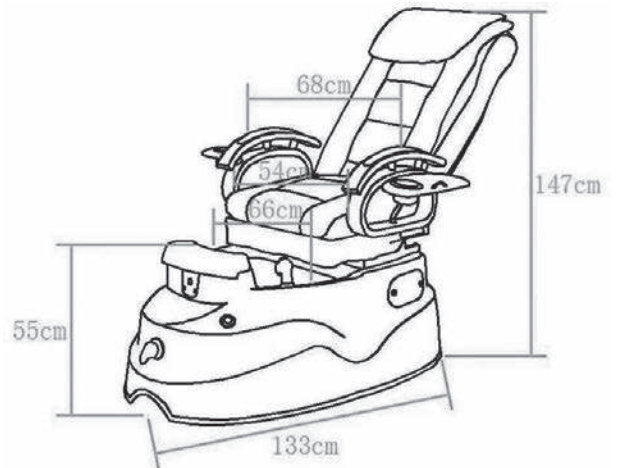

Chaise spéciale pédicure avec bain de pieds Cadeira especial pedicure com banheira para pés

REF. 02741

EAN: 8423029024802

u.m.vta: 1 1

⌘ P.V.P.R 665,00€

9x4 units

Maintient l'eau chaude
avec bulles

Mantém a água quente e
faz borbulhas

Fauteuil de pédicure spa Cadeira de pedicure spa

REF. 07341

EAN: 8423029078386

u.m.vta: 1 1

⌘ P.V.P.R 2.250,00€

Avec dossier réglable
Comprend une baignoire d'hydromassage

Comprend une baignoire d'hydromassage
Com encosto ajustável
Inclui banheira de hidromassagem