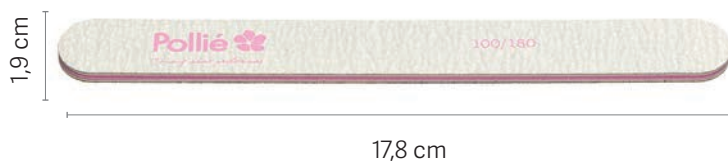

Droite
Reta

REF.06015

EAN: 8423029048976

u.m.vta: 12  192 

P.V.P.R **0,78€**

10x192 units

Courbée
Curvada

REF.06016