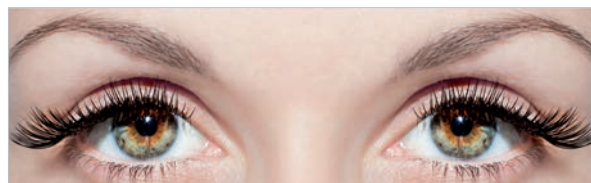

QUELLE FORME DE YEUX AVEZ-VOUS?

Déterminer la forme des yeux est la première étape pour décider quel style de cils est convenable

QUE FORMA TEM O SEU OLHO?

Determinar a forma dos olhos é o primeiro passo para decidir que estilo de pestanas é adequado para si.

YEUX RONDS

Faux cils classiques, mélange de courts et de longs qui adoucissent le regard: réf 02700, 02693, 02695, 04079

OLHOS REDONDOS

Pestanas clássicas, mistura de curtas e largas suavizam o olhar: Ref. 02700, 02693, 02695, 04079.

YEUX EN AMANDE

Faux cils denses et plus fins vers les pointes: Réf 02690, 02691, 02698, 02699, 02701..

OLHOS AMENDOADOS

Pestanas densas e mais finas até às pontas: Ref. 02690, 02691, 02698, 02699, 02701

YEUX ENFONCÉS OU PETITS

Faux Cils à faible densité et longs pour ouvrir le regard: réf 02696, 02697, 02692, 02694.

OLHOS FUNDOS OU PEQUENOS

Pestanas pouco numerosas e largas para abrir o olhar: Ref. 02696, 02697, 02692, 02694..

Comment utiliser faux-cils complets? Como usar pestana completa?

1. Prenez la mesure avec vos yeux et coupez l'excès.
2. Appliquez une fine ligne d'adhésif le long de la bande. Attendez 30 secondes pour ajuster.
3. A l'aide d'une paire de pinces, placer sur la paupière à la naissance des cils.
4. Maquiller et vous êtes fin prêt!

1. Tomar a medida do seu olho e cortar o excedente.
2. Aplique uma linha delgada de adesivo ao longo da banda. Esperar 30 seg. para ajustar.
3. Com ajuda dumas pinças colocar sobre a pálpebra na raiz das pestanas.
4. Maquilhar e está pronto!

Comment utiliser faux-cils individuel? Como usar pestana individual?

1. Prenez un faux cilis avec pinces.
2. Mouiller la base en adhésif
3. Placez à la naissance des cils. Jamais sur la paupière.
4. Maquiller et vous êtes fin prêt!