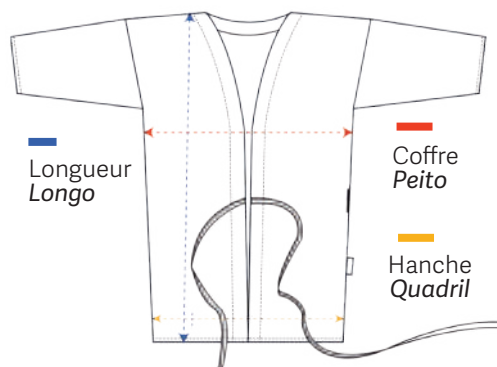

Quimono cruzado com cinto, 3/4 de controle com mini bolso na manga. Fácil de passar. 100% poliéster marroquino.

UNICA

123 cm
123 cm
104 - 106 cm

Casaque fermeture éclair Casaco basic zipper

* Não disponível em Portugal