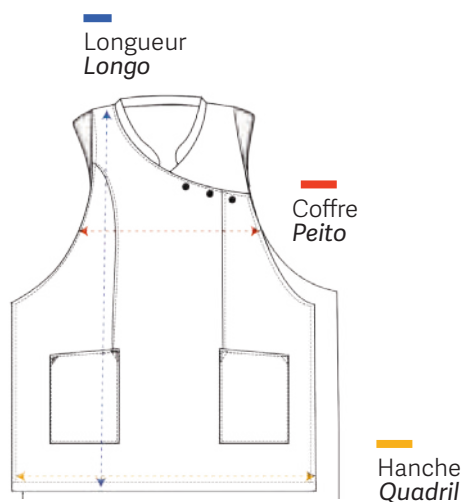

Étole collier mao

Estola colarinho mao

lacla

Mod. 21602130

Étole Mao, avec crochets métalliques, mini manches, avec et poches, lacets dans le dos pour ajuster à la taille.

Mao roubou, com fechos de metal, mini manga, frente com ourelas e bolsos, ajuste de cintura com fitas que cruzam na parte de trás e amarram na cintura.

100% polyester
100% poliéster

REF.06309/50

EAN: 8435552702232

u.m.vta: 1 40

P.V.P.R **39,90€**

100% polyester
100% poliéster

REF.06309/63

EAN: 8435552702249

u.m.vta: 1 40

P.V.P.R **39,90€**

100% polyester
100% poliéster

REF.06309/68

EAN: 8435552702256

u.m.vta: 1 40

P.V.P.R **39,90€**

50% polyester,50% coton
50 % poliéster, 50% algodão

REF.06309/72

EAN: 8435552702263

u.m.vta: 1 40

P.V.P.R **46,70€**

36 / 37 cm
 59 / 60 cm
 75 / 76 cm