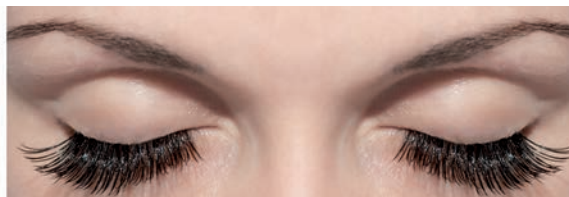

Alors · Então