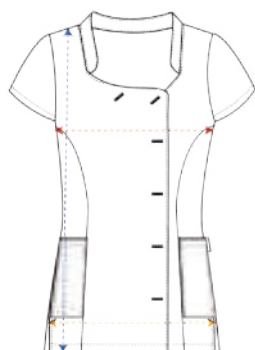

S

- 98 - 102 cm
- 104 - 108 cm
- 70 - 72 cm

REF.06301/50/1

EAN: 8435552704632

u.m.vta: 1 40

P.V.P.R **51,00€**

Coffre Peito

Hanche Quadril