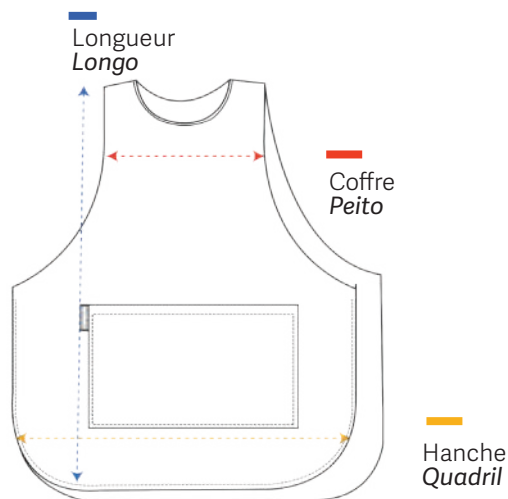

Étole col V

Estola decote em V

lacla

Mod. 21602100

Étole 100% Polyester Stretch. Ajustée dans le dos par un noeud. Avec grandes poches avant pratiques.

Estola 100% Poliéster Strech. Ajustada nas costas com um laço. Com bolsos à frente grandes e cómodos.

REF.07558

EAN: 8435552701969

u.m.vta: 1 40

P.V.P.R 26,60€

- 36 cm
- 51 cm
- 78 cm