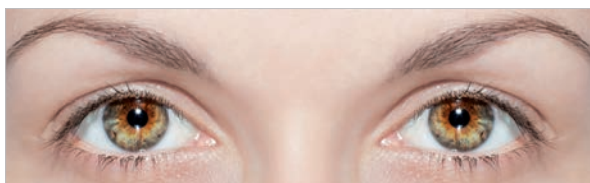

QUELLE FORME DE YEUX AVEZ-VOUS?

Déterminer la forme des yeux est la première étape pour décider quel style de cils est convenable

QUE FORMA TEM O SEU OLHO?

Determinar a forma dos olhos é o primeiro passo para decidir que estilo de pestanas é adequado para si.

YEUX RONDS

Faux cils classiques, mélange de courts et de longs qui adoucissent le regard: réf 02700, 02693, 02695, 04079

OLHOS REDONDOS

Pestanas clássicas, mistura de curtas e largas suavizam o olhar: Ref. 02700, 02693, 02695, 04079.

YEUX EN AMANDE

Faux cils denses et plus fins vers les pointes: Réf 02690, 02691, 02698, 02699, 02701..

OLHOS AMENDOADOS

Pestanas densas e mais finas até às pontas: Ref. 02690, 02691, 02698, 02699, 02701

YEUX ENFONCÉS OU PETITS

Faux Cils à faible densité et longs pour ouvrir le regard: réf 02696, 02697, 02692, 02694.

OLHOS FUNDOS OU PEQUENOS

Pestanas pouco numerosas e largas para abrir o olhar: Ref. 02696, 02697, 02692, 02694..

Comment utiliser faux-cils complets? Como usar pestana completa?

1. Prenez la mesure avec vos yeux et coupez l'excès.
2. Appliquez une fine ligne d'adhésif le long de la bande. Attendez 30 secondes pour ajuster.
3. A l'aide d'une paire de pinces, placer sur la paupière à la naissance des cils.
4. Maquiller et vous êtes fin prêt!

1. Tomar a medida do seu olho e cortar o excedente.
2. Aplique uma linha delgada de adesivo ao longo da banda. Esperar 30 seg. para ajustar.
3. Com ajuda dumas pinças colocar sobre a pálpebra na raiz das pestanas.
4. Maquilhar e está pronto!

Comment utiliser faux-cils individuel? Como usar pestana individual?

1. Prenez un faux cilis avec pinces.
2. Mouiller la base en adhésif
3. Placez à la naissance des cils. Jamais sur la paupière.
4. Maquiller et vous êtes fin prêt!