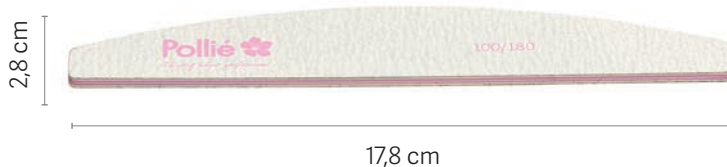

Polissage
Meia-lua

REF.06017

EAN: 8423029048990

u.m.vta: 12 192

P.V.P.R **1,00€**

10x192 units