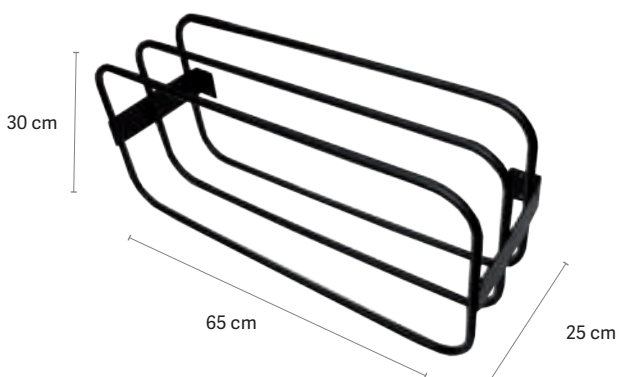

Crochet à ventouse Para pendurar

REF.02904

EAN: 8423029027650

u.m.vta: 15 15

P.V.P.R 0,90€

Sac avec deux crochets à ventouse

Saco com dois suportes de ventosa

Rangement serviettes Organizadores para pendurar toalhas

REF.04378

EAN: 8423029040314

u.m.vta: 1 6

P.V.P.R 29,15€