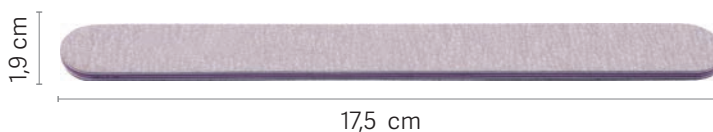

100/180

REF.03731

EAN: 8423029035013

u.m.vta: 1  40 

P.V.P.R 6,20€

9x40 units

Gossier 0,3 cm
Gosso 0,3 cm

REF.03730