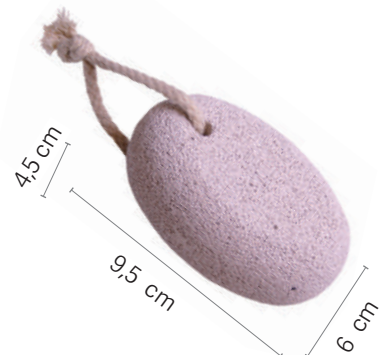

Ovale
Ovalada

REF.03065

EAN: 8423029029784

u.m.vta: 20 60

P.V.P.R **1,02€**