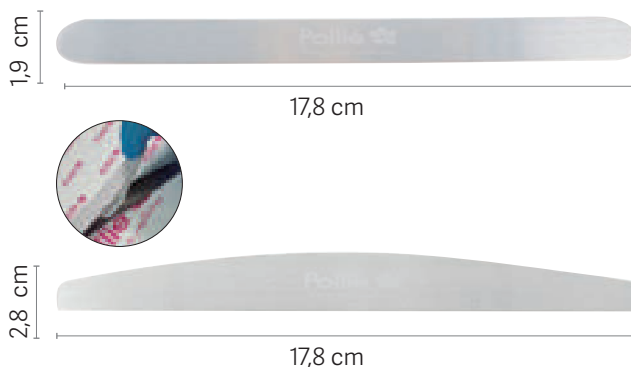

Manche métallique pour lime Cabo metálico para lima

Droite
Reta

Polissage
Meia-lua

REF.07222

REF.07223

EAN: 8423029076740

EAN: 8423029076757

u.m.vta: 1 12

u.m.vta: 1 12

P.V.P.R **2,06€**

P.V.P.R **2,28€**

10x12 units

10x12 units

Pack 48 pièces de rechange lime noir Pack 48 recargas lima preto

#240

Droite
Reta

Polissage
Meia-lua

REF.07224

REF.07225

EAN: 8423029076764

EAN: 8423029076771

u.m.vta: 1 12

u.m.vta: 1 12

P.V.P.R **9,00€**

P.V.P.R **9,76€**

10x12 units

10x12 units