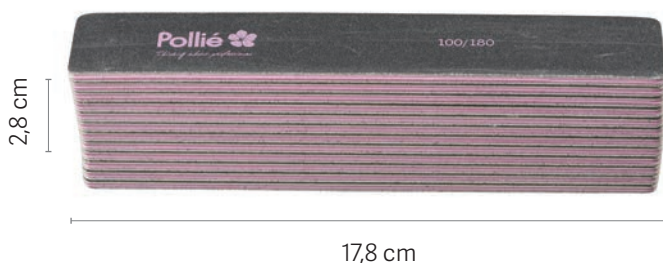

La forme carrée
Quadrada

REF.06004

EAN: 8423029048860

u.m.vta: 1 32

P.V.P.R **8,78€**

10x32 units