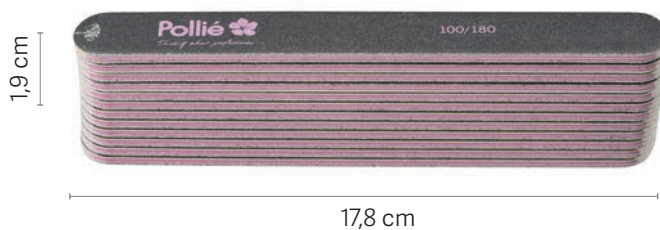

Lime 12 unités

Lima 12 unidades

100/180

Droite
Reta

REF.06000

EAN: 8423029048822

u.m.vta: 1 40

P.V.P.R **5,98€**

10x40units