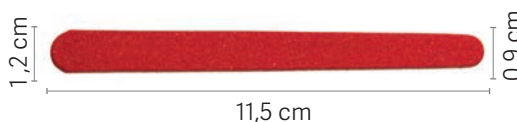

Sachet 6 limes noires matelassées 97 mm

Embalagem 6 limas pretas acolchoada 97 mm

REF.07825

EAN: 8423029095246

u.m.vta: 1 12

P.V.P.R 2,50€

8x12 units

21x192 units

Pack 12 lime usage professionnelle. Motif zèbre. Rembourrée

Pacote 12 lima profissional zebra acolchoada

100/180

REF.03731

EAN: 8423029035013

u.m.vta: 1 40

P.V.P.R 6,20€

9x40 units

Gossier 0,3 cm
Gosso 0,3 cm

REF.03730

EAN: 8423029035006

u.m.vta: 1 40

P.V.P.R 5,90€

10x40 units

Sachet de 10 lime en carton

Pacote 10 limas cartão

Gossier 0,12 cm
Gosso 0,12 cm

Petite
Pequeno

REF.00601

EAN: 8423029007515

u.m.vta: 12 336

P.V.P.R 1,30€

Groß
Grande

REF.00602

EAN: 8423029007522

u.m.vta: 12 204

P.V.P.R 1,58€