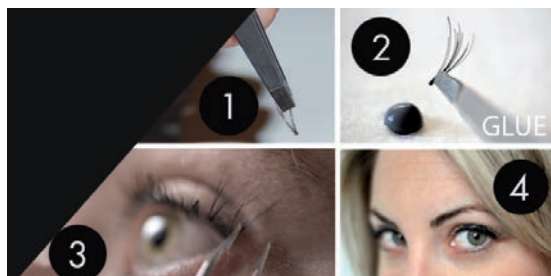

Comment utiliser faux-cils individuel? Como usar pestana individual?

1. Prenez un faux cilis avec pinces.
2. Mouiller la base en adhésif
3. Placez à la naissance des cils. Jamais sur la paupière.
4. Maquiller et vous êtes fin prêt!

1. Pegue a pestana com umas pinças.
2. Molhar a base ao adesivo
3. Colocar na raiz das pestanas. Nunca na pálpebra.
4. Maquilhar e está pronto!