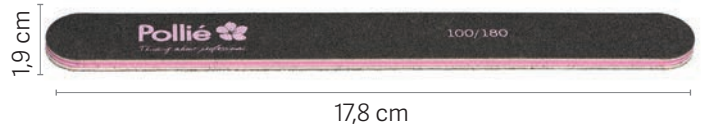

Sachet de limes: droites

Pacote limas: reta

Poids: 10 g.
Peso: 10 g

Gossier 0,6 cm
Gosso 0,6 cm

80/100

150/180

REF.06697

REF.06698

EAN: 8423029069568

EAN: 8423029069575

u.m.vta: 12 192

u.m.vta: 12 192

P.V.P.R 0,78€

P.V.P.R 0,78€

10x192 units

10x192 units