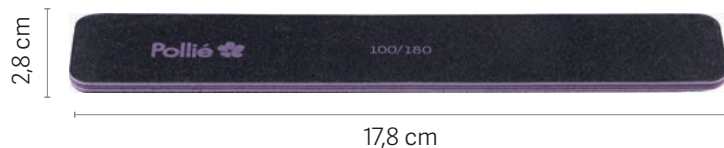

La forme carrée
Quadrada

REF.03429

EAN: 8423029032258

u.m.vta: 12 384

P.V.P.R **1,26€**

10x300 units

Lime professionnelle zèbre, matelassée *Lima professional zebra*

Gossier 0,3 cm
Gosso 0,3 cm

100/180

Droite
Reta

REF.03425

EAN: 8423029032210

u.m.vta: 12 300

P.V.P.R **1,12€**

11x300 units