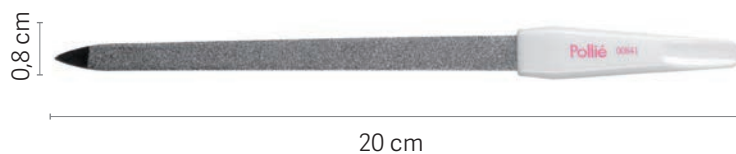

10x12 units

10x12 units

Lime à ongles Sapphire avec manche

Lima Sapphire com punho

REF.00841

EAN: 8423029008642

u.m.vta: 12  300

P.V.P.R **0,88€**