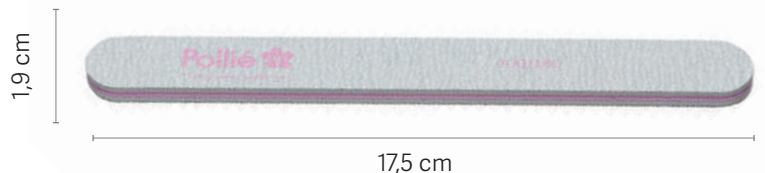

Droite
Reta

REF.06360

EAN: 8423029064211

u.m.vta: 1 25

P.V.P.R **7,10€**

10x25 units