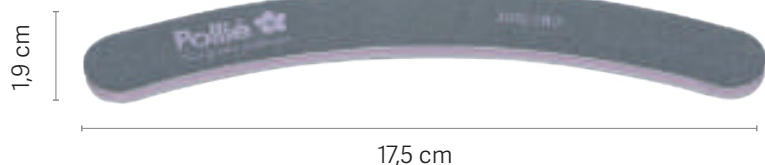

10x25 units

Courbée
Curvada

REF.06359

EAN: 8423029064204

u.m.vta: 1  40 

P.V.P.R **5,80€**

10x25 units

Courbée
Curvada