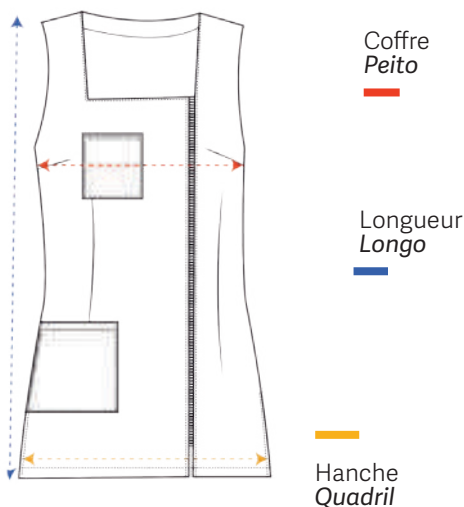

XXL

116 - 120 cm
128 - 132 cm
76 - 78 cm

REF.06298/58/5

EAN: 8423029041380

u.m.vta: 1 40

P.V.P.R 18,12€