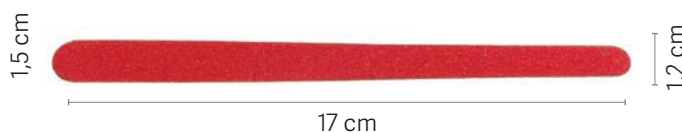

Groß
Grande

REF.00602

EAN: 8423029007522

u.m.vta: 12 204

P.V.P.R 1,58€