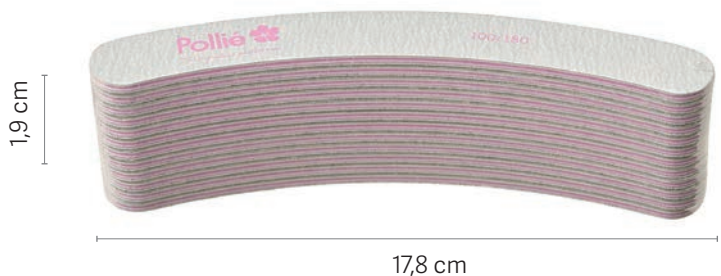

Courbée
Curvada

REF.06006

EAN: 8423029048884

u.m.vta: 1 40

P.V.P.R **6,86€**

10x40 units