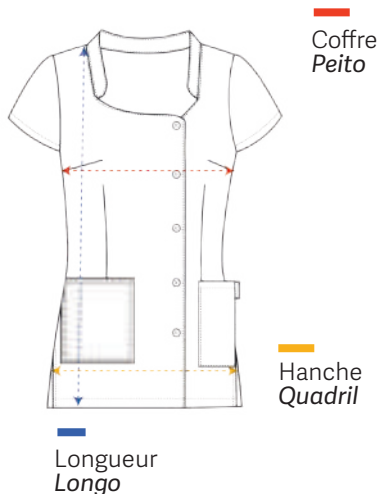

Casaque de coeurs

Casaco de copas

* Não disponível em Portugal

lacla

Mod. 51605128

Casaque à manches courtes, avec pince poitrine et col mao, 1 poche frontale imprimée et une poche colour unie, boutons de couleur, cintrée, fentes latérales.
100 % polyester

Mini jaqueta de manga, com gola de peito e gola mao, 1 bolso frontal com padrão 1 e um simples, abotoado com botões coloridos, equipado com pinças, fendas laterais.
100 % poliéster

S

98 - 102 cm
102 - 106 cm
72 - 74 cm

REF.06297/50/1

EAN: 8435552701395

u.m.vta: 1 40

P.V.P.R 37,40€

M

106 - 110 cm
108 - 112 cm
73 - 75 cm

REF.06297/50/2

EAN: 8435552706803

u.m.vta: 1 40

P.V.P.R 37,40€

L

114 - 118 cm
116 - 120 cm
75 - 77 cm

REF.06297/50/3

EAN: 8435552706418

u.m.vta: 1 40

P.V.P.R 37,40€

XL

120 - 124 cm
124 - 128 cm
77 - 79 cm

REF.06297/50/4

EAN: 8435552706425

u.m.vta: 1 40

P.V.P.R 37,40€

XXL

126 - 130 cm
136 - 140 cm
78 - 80 cm

REF.06297/50/5

EAN: 8435552706834

u.m.vta: 1 40

P.V.P.R 37,40€