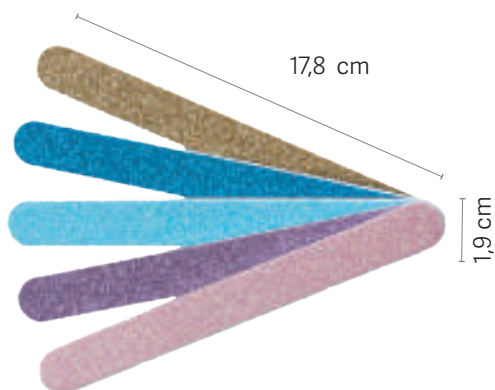

REF.06367

EAN: 8423029064273

u.m.vta: 12  60 

P.V.P.R 2,96€

10x60 units

Un côté en paillettes, l'autre en poids 180
Épaisseur : 0,4 cm

Um lado de glitter, o outro de peso 180
Espessura: 0,4cm

180/240