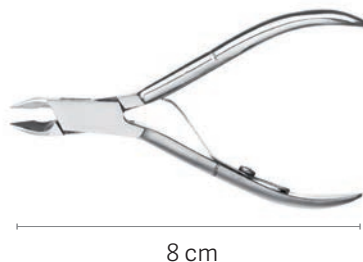

Avec fermeture

Com fecho

11 cm

Pince coupe cuticules *Alicate cortacutícula*

REF.02125

EAN: 8423029020620

u.m.vta: 1  12

P.V.P.R **3,70€**