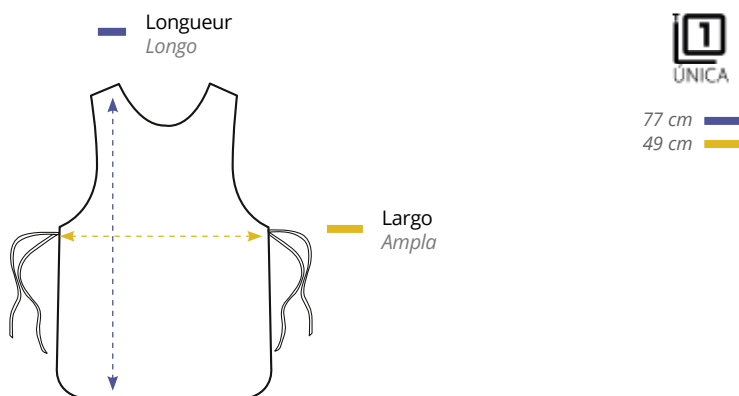

Étole
Roubou

MOD.21602130

Étole, vêtement taille unique, ajustée selon les besoins. Volé mesure A.

Roubou, uma peça de vestuário de tamanho único, ajustada de acordo com as necessidades. Roubou a medida A.

MOD. 21802218

Mèches de cheveux
Fios de cabelo

REF.07143

MOD. 21802233

Couleurs de cheveux
Cores de cabelo

REF.07142

MOD. 21802217

Vernis à ongles
Verniz para unhas

REF.07148