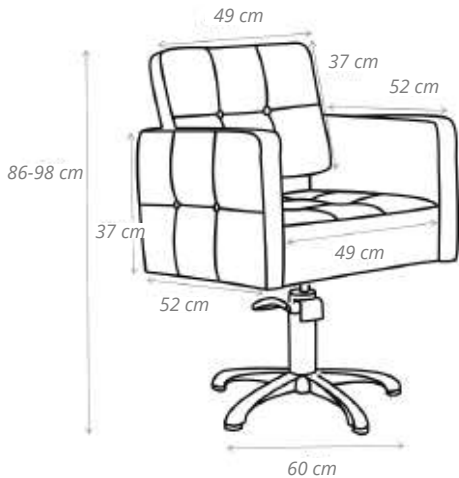

Fauteuil de coiffure GLAMOUR
Mesa de cabeleireiro GLAMOUR

1
u.m.vta

1
box

REF.07190

Nouvelle Fauteuil de coiffure GLAMOUR. Design aux lignes droites et modernes mais avec un confort maximal. Réglable en hauteur grâce à sa pompe hydraulique.

NEW

Nova cadeira de cabeleireiro GLAMOUR. Design de linhas retas e modernas, mas com a máxima comodidade. Ajustável em altura graças à sua bomba hidráulica.