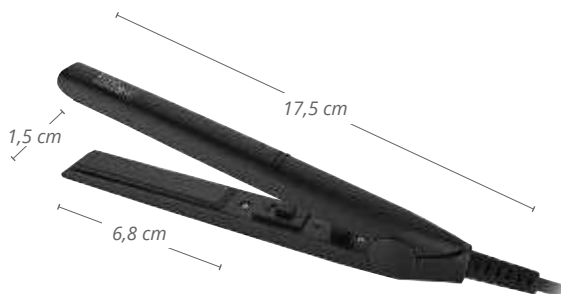

Mini fer à lisser plaques céramique basculantes

Mini prancha placas cerâmica basculantes

Fer à cheveux en céramique et tourmaline qui prend soin des cheveux et leur apporte brillance et douceur
Placas de Cerâmica com Turmalina que cuidam do cabelo proporcionando brilho e suavidade

REF. 06568/50

- » Température maximale 200°C
- » Puissance 22W
- » Thermostat de sécurité
- » Câble en caoutchouc de 2 m
- » Tension 100 - 240 V ~
- » Fréquence : 50/60 Hz
- » Échauffement des plaques en seulement 30 secondes, avec une résistance de type PTC
- » Résistance PTC qui évite les surchauffes
- » Apte pour tout type de cheveux naturels
- » NE PAS UTILISER SUR CHEVEUX SYNTHÉTIQUES
- » NE PAS UTILISER SUR CHEVEUX MOUILLÉS

REF. 06568/68