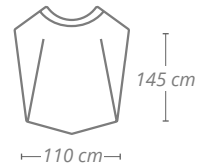

Sachet contenant 50 capes jetables Bolsa 50 capas utilização única

- » Matériel P.E
- » Ribbon de fermeture
- » Épaisseur: 14 my env

- » Material P.E
- » Dara do loop
- » Espessura: 14 microns aprox

REF. 07806/50

REF. 07806/58

REF. 07806/59