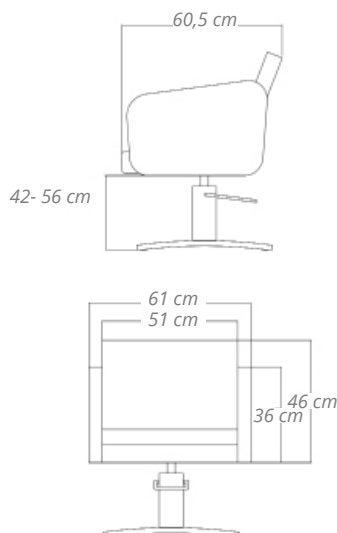

Fauteuil de coiffure PIN UP

Mesa de cabeleireiro PIN UP

1 u.m.vta
1 box

La Fauteuil de coiffure PIN UP a un design avec des lignes droites, mais en même temps elle est conçue pour donner un maximum de confort. La Fauteuil dispose d'une pompe hydraulique qui vous permet de soulever et d'abaisser le siège, de sorte que vous pouvez placer le client à la hauteur qui convient le mieux à chaque travail.

O mesa de cabeleireiro PIN UP tem um design com linhas retas, mas que ao mesmo tempo estão pensadas para dar a máxima comodidade. O assento tem uma bomba hidráulica, a qual permite subir e baixar o assento, desta forma poderá situar o cliente à altura que se adapte melhor a cada trabalho.