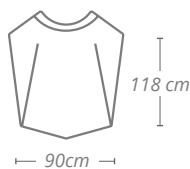

Sac contenant 30 capes jetables TASSEL
Bolsa 30 capas utilização única TASSEL

REF. 06427

- » Matériel: plastique
- » Ribbon de fermeture
- » Blanc

- » Material: plástico
- » Ajuste da cintura com fitas
- » Branca