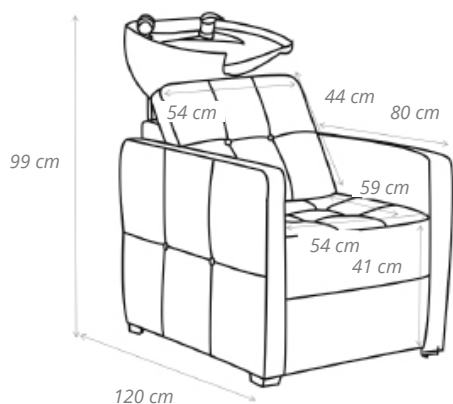

REF.07191

Nova cadeira de cabeleireiro GLAMOUR. Design de linhas retas e modernas, mas com a máxima comodidade. Ajustável em altura graças à sua bomba hidráulica.

Bac de lavage KURVA Rampa de lavagem KURVA