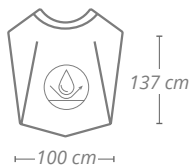

Grande cape à teinture BROSS Capa grande BROSS

» Matériel: plastique
» Fermeture velcro

» Material: plástico
» Fecho de velcro