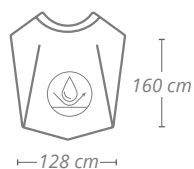

Cape à teinture de coupe FACES 2019

Capa corte FACES 2019

1 u.m.vta
12 box

- » Matériel: polyester
- » Fermeture velcro

REF. 02501/50

REF. 02501/73

- » Material: polyester
- » Fecho de velcro