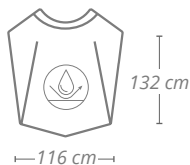

REF. 01228

» Matériel: plastique
» Fermeture velcro

» Material: plástico
» Fecho de velcro

REF. 01774