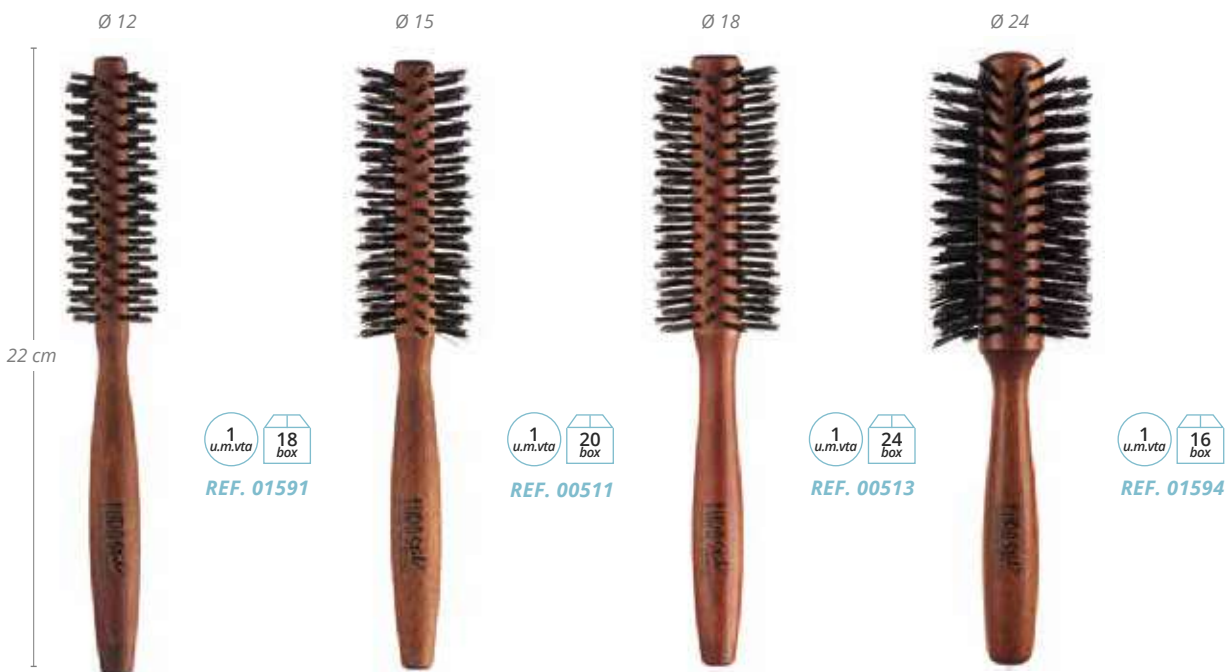

» Poils en nylon + sanglier
» Cerdas de nylon + javali

REF. 02178

Ø 63

Brosses circulaires en bois

Escova circular de madeira

» Poils en nylon + sanglier
» Cerdas de nylon + javali

» Poil long
» Cabelo comprido