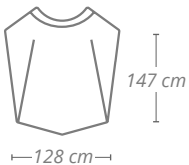

Cape de coupe ANIMAL PRINT

Capa corte ANIMAL PRINT

1
u.m.vta

12
box

- » Matériel: nylon
- » Fermeture velcro

- » Fecho de velcro
- » Material: nylon

REF. 02502/58

REF. 02502/61

- » Matériel: nylon
- » Fermeture velcro

- » Material: nylon
- » Fecho de velcro

REF. 03522

REF. 03523

Cape de coupe ZEBRA

Capa corte ZEBRA

1
u.m.vta

12
box

- » Matériel: satin
- » Fermeture velcro

- » Material: cetim
- » Fecho de velcro

REF. 03524