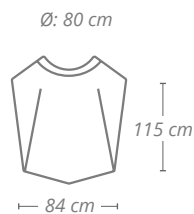

- » Matériel: nylon
- » Fermeture velcro

- » Material: nylon
- » Fecho de velcro

REF.02598/68

REF.02598/64

REF.02598/75