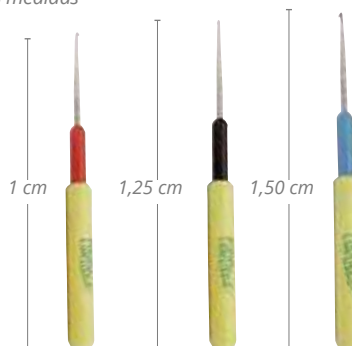

Peigne spécial coiffure Pente especial cabeleireiro

REF. 00440

Sachet de crochets Bolsa agulhas

REF. 01966

» Doubles
» Duplas

Peigne à dents en métal crochet des mèches Pente metal gancho madeixas

REF. 00473