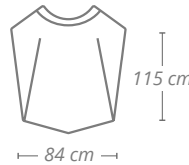

Sac 50 tabliers jetables Bolsa 50 aventais descartáveis

- » Matériel: PE
- » Épaisseur: 18 my env
- » Poids chaque tablier 10 g
- » Tablier à usage unique idéal pour protéger les vêtements.
- » Usage unique pour une hygiène impeccable

- » Material: PE
- » Espessura: 18 microns aprox
- » Peso de cada avental 10 g
- » Avental de uma só utilização ideal para proteger a roupa.
- » Utilização única para uma higiene máxima.

REF. 07266

NEW

Sac 30 capes blanches Bolsa 30 capas brancas

- » Matériel: Polyéthylène faible densité LDPE
- » Épaisseur plastique 20 microns
- » Fermeture lacet
- » Poids 340 g

- » Material: Polietileno baixa densidade LDPE
- » Espessura: 20 microns aprox
- » Fecha com laço
- » Peso 340 g.

REF. 01078

NEW

Sac 30 capes noires Bolsa 30 capas pretas

- » Usage unique.
- » Descartáveis

REF. 07243

NEW

Sachet contenant 50 capes jetables Bolsa 50 capas utilização única

- » Matériel P.E
- » Ribbon de fermeture
- » Épaisseur: 14 my env

- » Material P.E
- » Dara do loop
- » Espessura: 14 microns aprox

REF. 07806/50

REF. 07806/58

REF. 07806/59