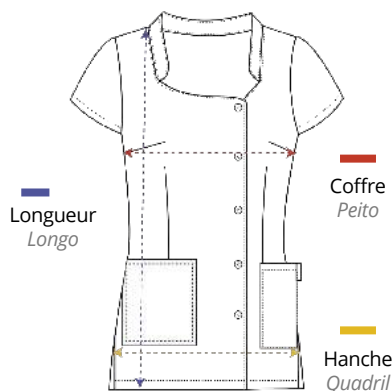

Mini jaqueta de manga, gola "mao", 1 bolso frontal abotoado com botões coloridos, equipado com pinças, aberturas laterais.
100 % poliéster

S

98 - 102 cm
102 - 106 cm
72 - 74 cm

REF.06297/50/1

M

106 - 110 cm
108 - 112 cm
73 - 75 cm