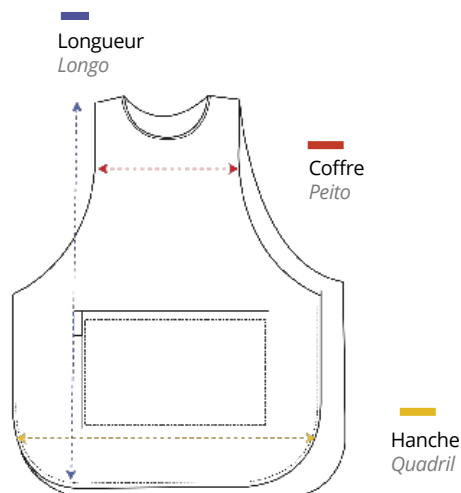

MOD. 21502006
REF.06305/50

MOD. 21602109
REF.06306/50

MOD. 21304421
REF.06307/50

MOD. 21502001
REF.06308/50

35 cm
50 cm
77 cm

Étole
Roubou

MOD.21602130

Etole, vêtement taille unique, ajustée selon les besoins. Volé mesure A.