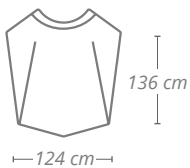

Grande cape à teinture ELEGANT

Capa grande ELEGANT

1
u.m.vta

50
box

- » Matériel: 100% polyester
- » Fermeture velcro

- » Material: 100% polyester
- » Fecho de velcro