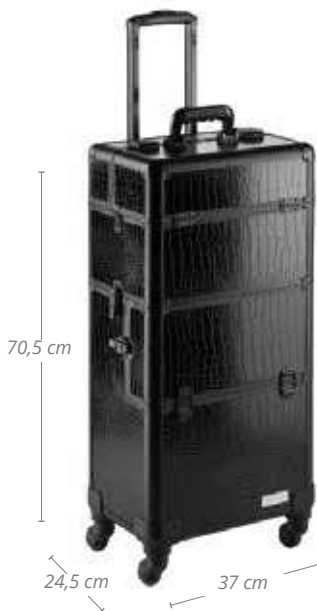

A mala de carrinho de Pollié é criada com base em uma estrutura de 2 corpos modificáveis, projetados para facilitar o armazenamento profissional de seus utensílios de cabeleireiro, maquiagem ou cosméticos.

A parte superior da mala consiste em três bandejas removíveis. Cada um deles é dividido em três compartimentos. Assim, em um deles, você encontrará doze espaços circulares projetados para armazenar vernizes de unhas e, assim, impedir seu desapego, facilitando o transporte com total segurança. Além disso, o interior da parte superior do corpo pode ser modificado de acordo com suas necessidades, variando a estrutura dos compartimentos. Finalmente, sua função 2-em-1 permitirá que eles tenham uma bolsa, ou eles preferem pendurá-la no homem, graças à sua tira de nylon.

A parte inferior da mala possui uma bandeja removível com a opção de 4 compartimentos que também podem ser modificados graças aos espaçadores. A parte inferior do corpo, com grande capacidade interna, oferece a opção de transporte mais leve, pois pode ser convertida em uma mala menor, com tampa e espelho incorporados. As rodas são intercambiáveis usando a aba do engate. O carrinho possui duas bobinas e duas chaves sobressalentes.