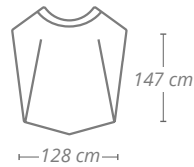

REF. 03522

REF. 03523