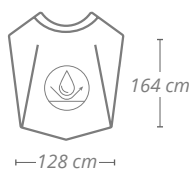

Cape à teinture de coupe FACES 2000

Capa FACES 2000

1
u.m.vta

12
box

- » Matériel: nylon
- » Fermeture velcro
- » Hydrofuge

REF. 01961/50

REF. 01961/59

- » Material: nylon
- » Fecho de velcro
- » Repelente à água