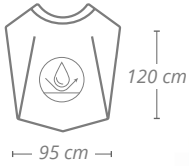

Cape de coiffure modèle chats pour enfants Capa infantil gatos

1 u.m.vta
12 box

- » Matériel: 100% polyester
- » Fermeture velcro
- » Hydrofuge

- » Material: 100% Polyester
- » Fecho de velcro
- » Repelente à água

REF. 04313/68

REF. 04313/64