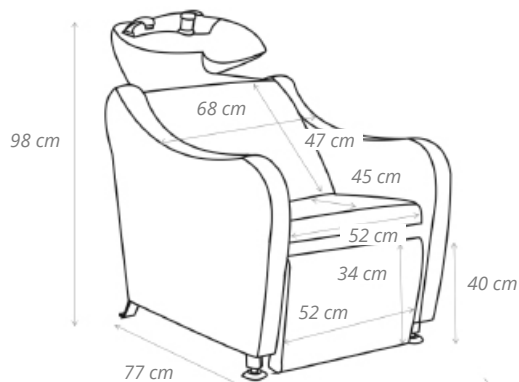

Bac de lavage KURVA Rampa de lavagem KURVA

Nouvelle Fauteuil de coiffure KURVA. Design aux lignes droites et modernes mais avec un confort maximal. Pourvu d'une cuvette en céramique ergonomique et basculante.

REF.07193

Nova cadeira de cabeleireiro KURVA. Design de linhas retas e modernas, mas com a máxima comodidade. Provida de uma bacia de cerâmica ergonómica e reclinável.