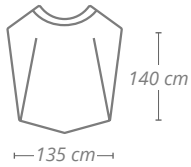

Cape à teinture DAY

Capa DAY

1
u.m.vta

12
box

- » Matériel: 65% polyester 35% coton
- » Fermeture velcro

REF. 01077/58

REF. 01077/50

- » Material: 5% polyester, 35% algodão
- » Fecho de velcro