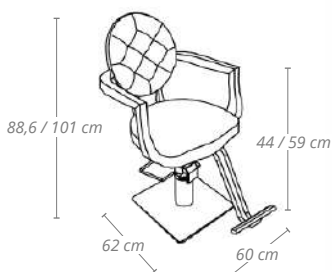

Fauteuil de coiffure CHIC Mesa de cabeleireiro CHIC

La Fauteuil de coiffure CHIC a un design classique qui combine des lignes droites et des courbes. Conçue pour donner un maximum de confort. La Fauteuil dispose d'une pompe hydraulique qui vous permet de soulever et d'abaisser le siège, de sorte que vous pouvez placer le client à la hauteur qui convient le mieux à chaque travail. Combinable avec 3 pieds. Option repose-pieds disponible.

O mesa de cabeleireiro CHIC tem um design clássico que combina linhas retas e curvas, pensadas para dar a máxima comodidade. O mesa tem uma bomba hidráulica que permite subir e baixar o assento, desta forma poderá situar o cliente à altura que se adapte melhor a cada trabalho. Combinável com 3 pés, e com a opção de repouso-pés.

REF.06096/50/2 REF.06096/50/5*

REF.06096/50/3 REF.06096/50/6*

REF.06096/50/1 REF.06096/50/4*

*Avec repose-pieds
*Com apoio para os pés

Fauteuil de Coiffure STYLE Mesa de cabeleireiro STYLE

La Fauteuil de Coiffure STYLE a un design vintage qui combine des lignes courbes, en noir et avec des coutures blanches, conçue pour donner un maximum de confort. La Fauteuil dispose d'une pompe hydraulique qui vous permet de soulever et d'abaisser le siège, de sorte que vous pouvez placer le client à la hauteur qui convient le mieux à chaque travail. Combinable avec 3 pieds. Option repose-pieds disponible.

A mesa de cabeleireiro STYLE tem um design vintage que combina linhas curvas, em preto e com acabamentos brancos, concebidos para proporcionar o máximo conforto. O mesa tem uma bomba hidráulica que permite subir e baixar o assento, desta forma poderá situar o cliente à altura que se adapte melhor a cada trabalho. Combinável com 3 pés, e com a opção de repouso-pés.