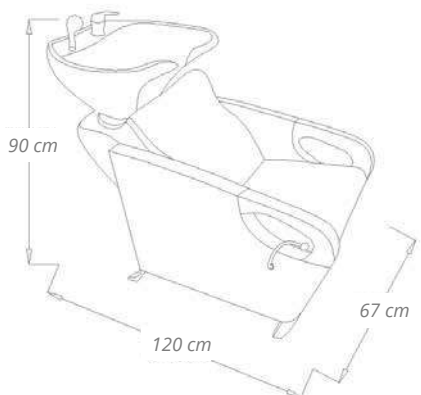

Bac lavage ART

Rampa de lavagem ART

1
u.m.vta

1
box

Le nouveau lave-tête ART a un design avec des lignes courbes, en noir et fini en argent, mais en même temps est conçu pour donner un maximum de confort au client tout en se lavant les cheveux. Il est composé d'une vasque en céramique, profond, ergonomique, inclinable et adaptable à chaque service. Conjointement avec la Fauteuil ART font l'ensemble idéal pour votre salon.

A novo rampa de lavagem ART tem um design com linhas curvas, de cor preta e com acabamentos em prata, mas que ao mesmo tempo são pensadas para conferir a máxima comodidade ao cliente enquanto lava o cabelo. É composto por uma pia de cerâmica funda, ergonômica, reclinável e adaptável em cada serviço. Juntamente com o assento ART formam o conjunto ideal para o seu salão.

REF.06097/50

Inclinable
Reclinado