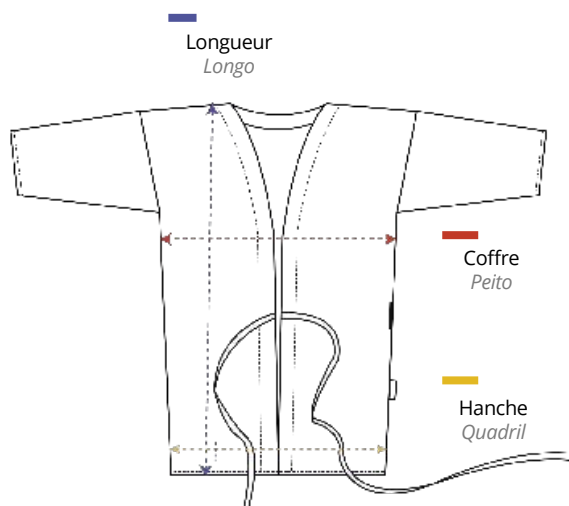

Kimono anti-statique

Quimono antiático

1 u.m.vta 40 box

MOD. 21300013

Kimono croisé avec ceinture, manche avec mini poche sur la manche. Facile à repasser. Ne déteint pas. 100% polyester marocain.

Quimono cruzado com cinto, 3/4 de controle com mini bolso na manga. Fácil de passar. 100% poliéster marroquino

123 cm
123 cm
106 cm

REF.06302/50