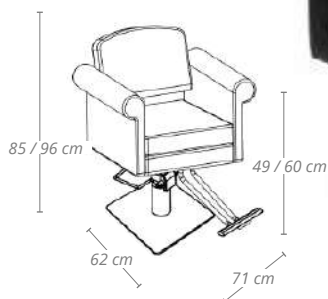

REF.06095/50/2 REF.06095/50/5*

REF.06095/50/3 REF.06095/50/6*

REF.06095/50/1 REF.06095/50/4*

*Avec repose-pieds
*Com apoio para os pés