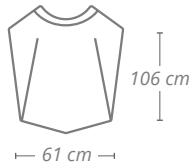

Sac 50 tabliers jetables Bolsa 50 aventais descartáveis

- » Matériel: PE
- » Épaisseur: 18 my env
- » Poids chaque tablier 10 g
- » Tablier à usage unique idéal pour protéger les vêtements.
- » Usage unique pour une hygiène impeccable

- » Material: PE
- » Espessura: 18 microns aprox
- » Peso de cada avental 10 g
- » Avental de uma só utilização ideal para proteger a roupa.
- » Utilização única para uma higiene máxima.

REF. 07266

NEW

Sac 30 capes blanches Bolsa 30 capas brancas

- » Matériel: Polyéthylène faible densité LDPE
- » Épaisseur plastique 20 microns
- » Fermeture lacet
- » Poids 340 g

- » Material: Polietileno baixa densidade LDPE
- » Espessura: 20 microns aprox
- » Fecha com laço
- » Peso 340 g.

REF. 01078

NEW

Sac 30 capes noires Bolsa 30 capas pretas

- » Usage unique.
- » Descartáveis

REF. 07243

NEW

Sachet contenant 50 capes jetables Bolsa 50 capas utilização única

- » Matériel P.E
- » Ribbon de fermeture
- » Épaisseur: 14 my env

- » Material P.E
- » Dara do loop
- » Espessura: 14 microns aprox

REF. 07806/50

REF. 07806/58

REF. 07806/59