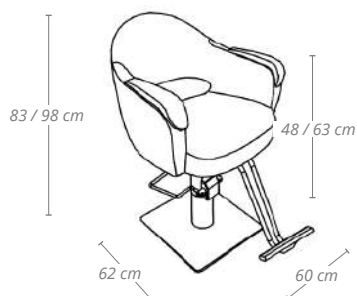

REF.06094/50/2 REF.06094/50/5*

REF.06094/50/3 REF.06094/50/6*

REF.06094/50/1 REF.06094/50/4*

*Avec repose-pieds
*Com apoio para os pés