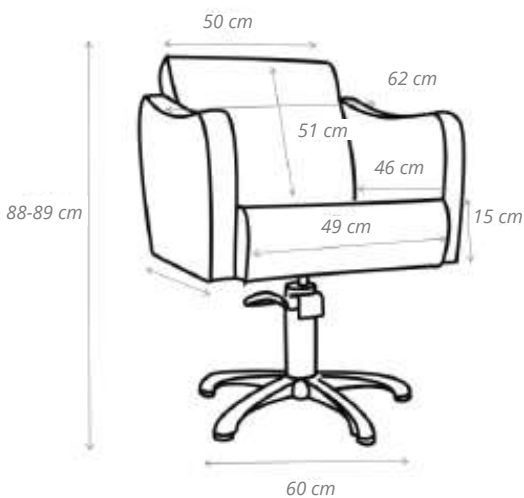

Fauteuil de coiffure KURVA
Mesa de cabeleireiro KURVA

1
u.m.vta

1
box

REF.07192

Nouvelle Fauteuil de coiffure KURVA. Design aux lignes droites et modernes mais avec un confort maximal. Réglable en hauteur grâce à sa pompe hydraulique.

NEW

Nova cadeira de cabeleireiro KURVA. Design de linhas retas e modernas, mas com a máxima comodidade. Ajustável em altura graças à sua bomba hidráulica.