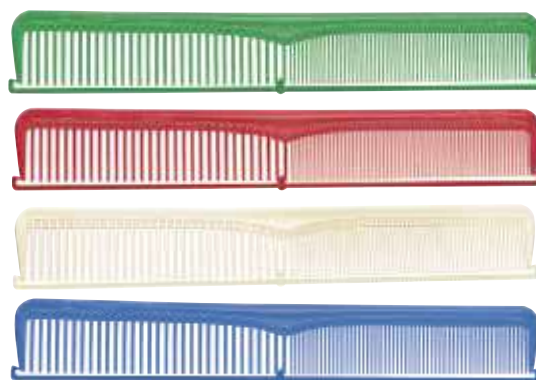

Boîte de 100 peignes scellés, jetables
Dispensador 100 pentas uma utilização pré-cintados

Peigne scellé pour assurer la garantie de non-utilisation.

REF.03053

» Couleurs classiques
» Cores clássicas

REF.03053/98

peine selado para assegurar a garantia de não utilização em serviços anteriores.