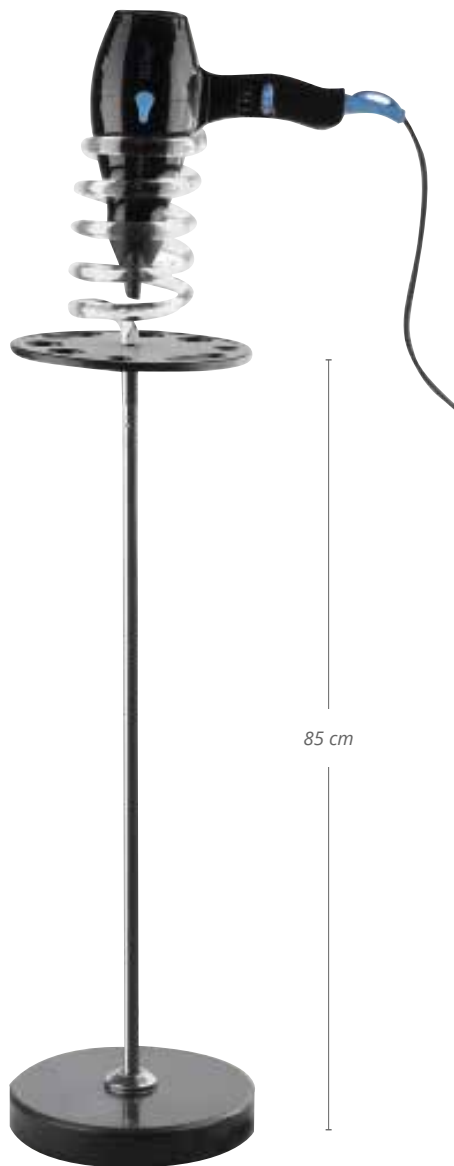

- » Potência: 2200W
- » Motor compacto de longa duração (AC)
- » Peso: 575 gr
- » Fluxo de ar : 100 m³/hora
- » 2 velocidades · 3 temperaturas
- » Botão de ar frio
- » 2 bicos
- » Filtro extraível
- » Termóstato de segurança
- » Cabo com anel para pendurar
- » Baixo nível sonoro
- » Voltagem 220-240V ~
- » Frequência: 50/60 Hz
- » Tecnologia excelente
- » Compatível com difusores: 04346/50 - 01147 - 03036/50

REF. 03003/50

19,8 cm

Support de sèche-cheveux Suporte secador

REF.04431

85 cm

Support de sèche-cheveux en métal, adapté aux sècheurs à grande ouverture. Facile à manipuler et à déplacer, confortable pour sa stabilité. Design élégant et moderne.