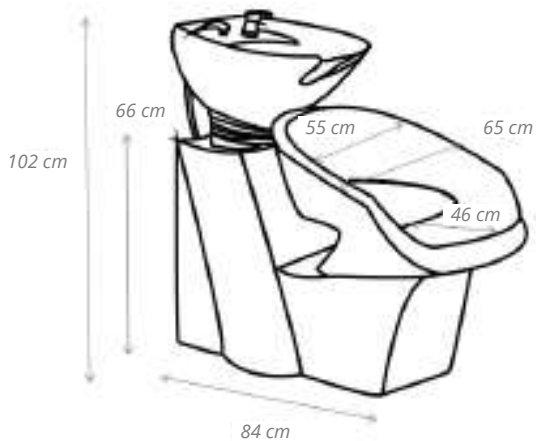

Nova cadeira de cabeleireiro OVAL. Design de linhas retas e modernas, mas com a máxima comodidade. Provida de uma bacia de cerâmica ergonómica e reclinável.

NEW

Bac de lavage KVADRAT

Rampa de lavagem KVADRAT