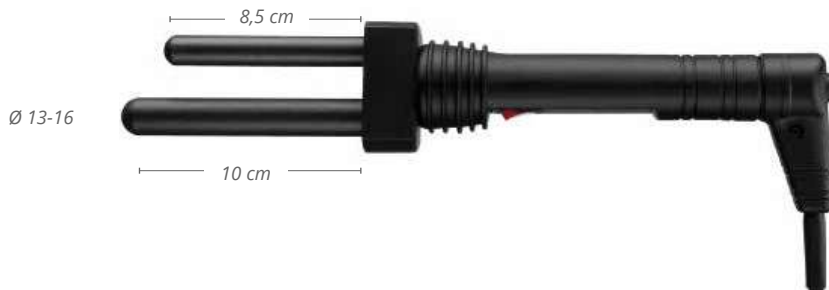

REF. 04851

Ø 32

REF. 04852

Ø 38

Fer à friser bi-tube

Ferro bitubo

REF. 03413

- » Température réglable entre 185°C et 195°C
- » Puissance 25W
- » Câble pivotant en caoutchouc 360° et 2,5 m de longueur
- » Tension 230-240V~
- » Fréquence: 50 Hz
- » Idéal pour faire des ondes à l'eau
- » Système de chauffage rapide et sûr
- » Maintient une température constante
- » Boucles avec une finition plus douce et des nids