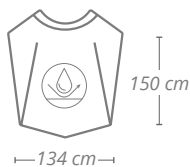

Cape de coupe EUROSTIL

Capa corte EUROSTIL

1 u.m.vta
12 box

REF. 04257/50

- » Matériel: nylon
- » Fermeture boutons
- » Hydrofuge

- » Material: nylon
- » Fecho con botões
- » Repelente à água