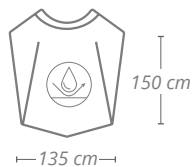

Cape à teinture de coupe MISTERY

Capa corte / tinta MISTERY

1 u.m.vta
6 box

- » Matériel: 76% polyester
  24% P.U.
- » Fermeture velcro
- » Hydrofuge

REF. 02505/61

REF. 02505/69

- » Matériel: plástico
- » Fermeture velcro
- » Hydrofuge

REF. 02506/50

- » Material: 76% polyester 24% P.U.
- » Fecho de velcro
- » Repelente à água

- » Material: plástico
- » Fecho de velcro
- » Repelente à água