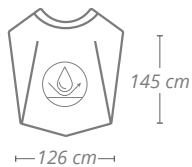

Cape coupe BOB

Capa corte BOB

1
u.m.vta

12
box

- » Matériel: 100 % polyester
- » Fermeture 6 boutons
- » Hydrofuge

REF. 02632/59

REF. 02632/72

- » Material: 100% poliéster
- » Fecho com 6 botões
- » Repelente à água