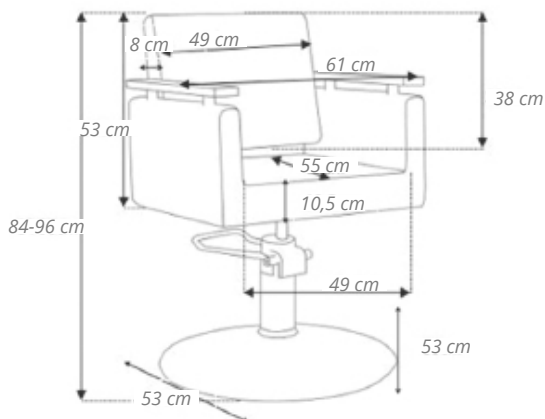

Fauteuil de coiffure COMFORT

Mesa de cabeleireiro COMFORT

1 u.m.vta
1 box

La Fauteuil de coiffure COMFORT a un design avec des lignes droites, mais en même temps elle est conçue pour donner un maximum de confort. La Fauteuil dispose d'une pompe hydraulique qui vous permet de soulever et d'abaisser le siège, de sorte que vous pouvez placer le client à la hauteur qui convient le mieux à chaque travail.

O mesa de cabeleireiro COMFORT tem um design com linhas retas, mas que ao mesmo tempo estão pensadas para dar a máxima comodidade. O assento tem uma bomba hidráulica, a qual permite subir e baixar o assento, desta forma poderá situar o cliente à altura que se adapte melhor a cada trabalho.