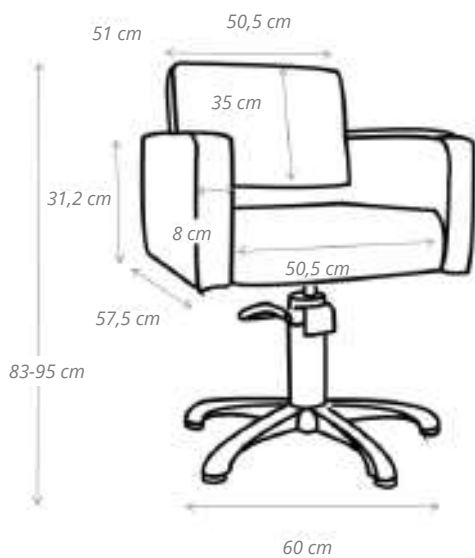

Fauteuil de coiffure KVADRAT Mesa de cabeleireiro KVADRAT

1 u.m.vta 1 box

REF.07196

Nouvelle Fauteuil de coiffure KVADRAT. Design aux lignes droites et modernes mais avec un confort maximal. Réglable en hauteur grâce à sa pompe hydraulique.

Nova cadeira de cabeleireiro KVADRAT. Design de linhas retas e modernas, mas com a máxima comodidade. Ajustável em altura graças à sua bomba hidráulica.

NEW