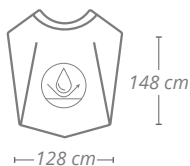

Cape MODEL Capa MADEL

1 u.m.vta
12 box

- » Matériel: 100% polyester
- » Fermeture velcro
- » Repelente al agua

- » Material: 100% polyester
- » Fecho de velcro
- » Repelente à água