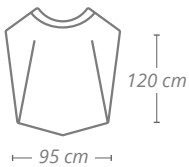

Cape de coiffure modèle chats pour enfants Capa infantil gatos

1 u.m.vta
12 box

- » Matériel: 100% polyester
- » Fermeture velcro
- » Hydrofuge

- » Material: 100% Polyester
- » Fecho de velcro
- » Repelente à água

REF. 04313/68

REF. 04313/64

Cape de coiffure modèle canetons pour enfants Capa infantil patos

1 u.m.vta
12 box

- » Matériel: 100% polyester
- » Fermeture velcro

- » Material: 100% Polyester
- » Fecho de velcro

REF.02509/70