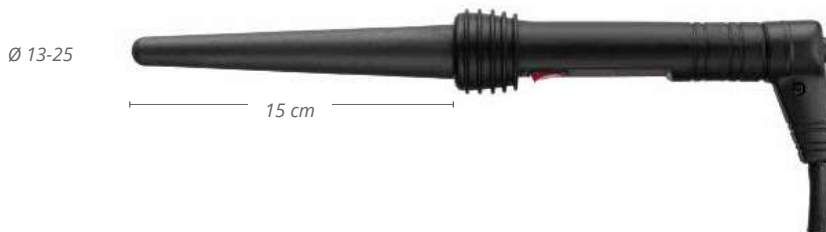

Fer à friser conique

Ferro cônico

REF. 03414

- » Température réglable entre 185°C et 195°C
- » Puissance 25W
- » Tube en aluminium avec traitement Téflon
- » Système de chauffage rapide et sûr
- » Maintient une température constante

- » Temperatura ajustável entre 185°C e 195°C
- » Potência 25W
- » Tubo de alumínio com tratamento teflon
- » Sistema de aquecimento rápido e seguro
- » Mantem a temperatura constante