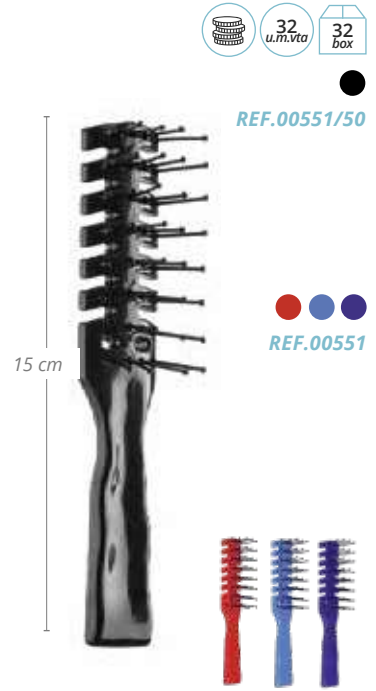

Brosses araignée de couleurs

Escovas esqueletos cores

PLASTIC

- » Picots en plastique arrondis
- » Cerdas de plástico com bola