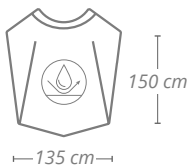

Cape à teinture de coupe MISTERY

Capa corte / tinta MISTERY

1 u.m.vta
6 box

- » Matériel: 76% polyester
  24% P.U.
- » Fermeture velcro
- » Hydrofuge

REF. 02505/61

REF. 02505/69

- » Matériel: plástico
- » Fermeture velcro
- » Hydrofuge

REF. 02506/50

- » Material: 76% polyester 24% P.U.
- » Fecho de velcro
- » Repelente à água

- » Material: plástico
- » Fecho de velcro
- » Repelente à água