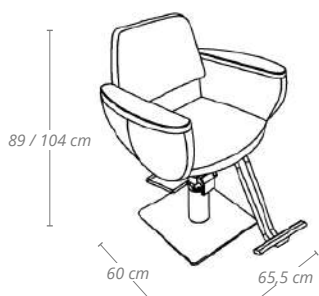

Fauteuil de coiffure BOHEMIAN

Mesa de cabeleireiro BOHEMIAN

La Fauteuil de coiffure BOHEMIAN a un design actuel qui combine des lignes courbes et droites, en noir et ayant des finitions en argent. Conçue pour donner un maximum de confort. La Fauteuil dispose d'une pompe hydraulique qui vous permet de soulever et d'abaisser le siège, de sorte que vous pouvez placer le client à la hauteur qui convient le mieux à chaque travail. Combinable avec 3 pieds. Option repose-pieds disponible.

O mesa de cabeleireiro BOHEMIAN tem um design vintage que combina linhas curvas, de cor preta e costuras brancas, pensadas para dar a máxima comodidade. O mesa tem uma bomba hidráulica que permite subir e baixar o assento, desta forma poderá situar o cliente à altura que se adapte melhor a cada trabalho. Combinável com 3 pés, e com a opção de repouso-pés.

REF.06093/50/2 REF.06093/50/5*

REF.06093/50/3 REF.06093/50/6*

REF.06093/50/1 REF.06093/50/4*

*Avec repose-pieds
*Com apoio para os pés

Fauteuil de coiffure ART

Assento de cabeleireiro ART

La Fauteuil de coiffure ART a un design moderne qui combine des lignes courbes, en noir et ayant des finitions en argent. Conçue pour donner un maximum de confort. La Fauteuil dispose d'une pompe hydraulique qui vous permet de soulever et d'abaisser le siège, de sorte que vous pouvez placer le client à la hauteur qui convient le mieux à chaque travail. Combinable avec 3 pieds. Option repose-pieds disponible.

O mesa de cabeleireiro ART tem um design atual que combina linhas curvas e retas, de cor preta e com acabamentos em prata, pensado para dar a máxima comodidade. A cadeira tem uma bomba hidráulica que permite elevar e abaixar o assento, para que você possa colocar o cliente na altura mais adequada para cada trabalho. Combinável com 3 pés e com a opção de apoio para os pés.