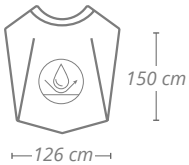

Cape de coupe LOOK Capa corte LOOK

1 u.m.vta
12 box

- » Matériel: 100 % polyester
- » Fermeture crochets
- » Hydrofuge
- » Antistatique

- » Material: 100% poliéster
- » Fecho de gancho
- » Repelente à água
- » Livre de eletricidade estática