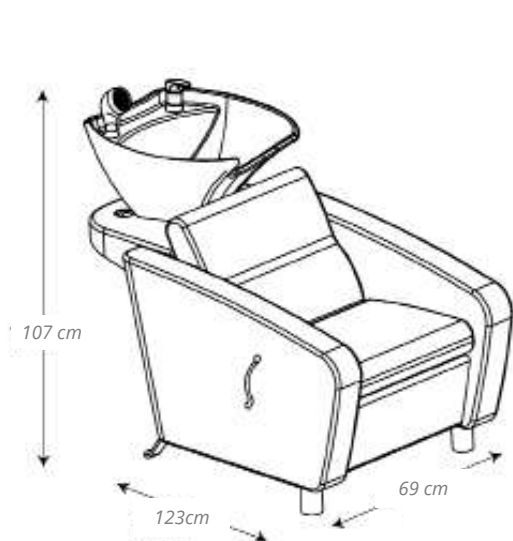

Bac lavage MOOD
Rampa de lavagem MOOD

1
u.m.vta

1
box

Le nouveau lave-tête MOOD a un design avec des lignes courbes, en noir et fini en argent, mais en même temps est conçu pour donner un maximum de confort au client tout en se lavant les cheveux. Il est composé d'un brochet en céramique, profond, ergonomique, inclinable et adaptable à chaque service. Conjointement avec la Fauteuil MOOD font l'ensemble idéal pour votre salon.

A novo rampa de lavagem MOOD tem um design com linhas curvas, de cor preta e com acabamentos em prata, mas que ao mesmo tempo são pensadas para conferir a máxima comodidade ao cliente enquanto lava o cabelo. É composto por uma pia de cerâmica funda, ergonômica, reclinável e adaptável em cada serviço. Juntamente com o assento MOOD formam o conjunto ideal para o seu salão.

REF.06098/50

Inclinable
Reclinado