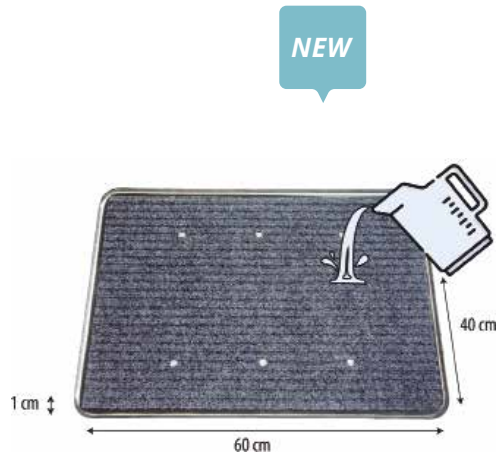

Tapete desinfetante de calçado

Tapis désinfection pour semelles de chaussures

1 u.m.vta
12 box

REF.07234

Tapis extra-plat de seulement 1 cm de hauteur pour éviter les chutes, fabriqué en polypropylène sur une base en caoutchouc et un conteneur en aluminium ionisé. Dimensions : 60 cm de largeur x 40 cm de longueur x 1 cm d'épaisseur/hauteur.

Mode d'emploi : placer le tapis sur une surface plane et nivelée, appliquer dans le plateau environ 700 ml de liquide désinfectant. Il est recommandé de placer un paillason après le plateau pour que le client puisse ensuite s'essuyer les pieds.

Tapete extraplano com apenas 1 cm de altura para evitar que alguém tropece em polipropileno sobre uma base de borracha e contendor de alumínio oxidado. Medidas: 60 cm largura x 40 cm profundidade x 1 cm altura/espessura

Como utilizar: colocar o tapete sobre uma superfície plana e nivelada aplicar na bandeja cerca de 700 ml de líquido desinfetante. Aconselhamos colocar um tapete fofo à frente deste tapete para secar o calçado do cliente.