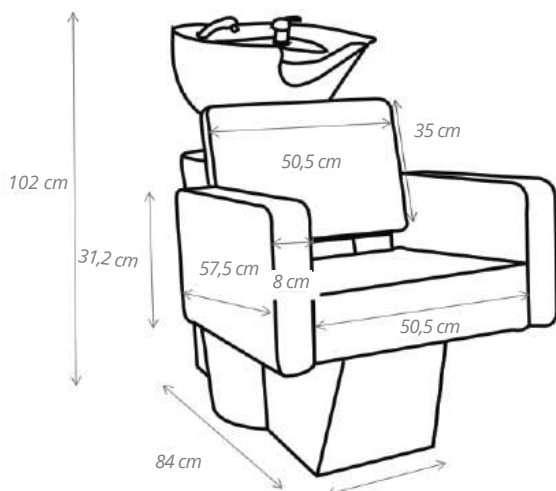

Bac de lavage OVAL

Rampa de lavagem OVAL

REF.07195

Nouvelle Fauteuil de coiffure OVAL. Design aux lignes droites et modernes mais avec un confort maximal. Pourvu d'une cuvette en céramique ergonomique et basculante.

Nova cadeira de cabeleireiro OVAL. Design de linhas retas e modernas, mas com a máxima comodidade. Provida de uma bacia de cerâmica ergonómica e reclinável.

NEW

Bac de lavage KVADRAT

Rampa de lavagem KVADRAT

REF.07197

Nouvelle Fauteuil de coiffure KVADRAT. Design aux lignes droites et modernes mais avec un confort maximal. Réglable en hauteur grâce à sa pompe hydraulique.

Nova cadeira de cabeleireiro KVADRAT. Design de linhas retas e modernas, mas com a máxima comodidade. Ajustável em altura graças à sua bomba hidráulica.

NEW