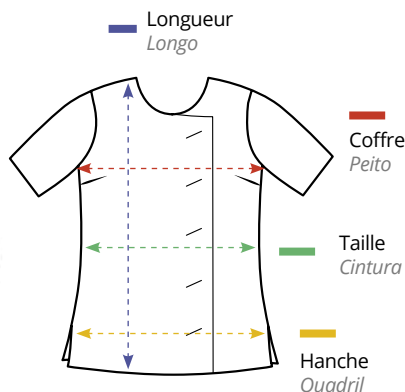

Veste zippée en polyester à manches courtes
Casaco de poliéster com zíper de manga curta

1 u.m.vta
40 box

MOD. 51308455N

Les mesures sont approximatives et appartiennent au vêtement fini du contour total. Adapté à la personne doit ajouter entre 4 et 6 cm pour le mou.

As medições são aproximadas e pertencem à peça final do contorno total. Sob medida para a pessoa deve adicionar entre 4 e 6 cm para a folga.

XS	S	M	L	XL	2XL
86 cm	92 cm	98 cm	106 cm	114 cm	122 cm
92 cm	98 cm	104 cm	111 cm	119 cm	127 cm
71 cm	72 cm	73 cm	74 cm	76 cm	77 cm
82 cm	88 cm	93 cm	101 cm	109 cm	116 cm
REF.07146/1	REF.07146/2	REF.07146/3	REF.07146/4	REF.07146/5	REF.07146/6

Veste sans manches avec masques faciaux
Casaco sem mangas com máscaras faciais

1 u.m.vta
40 box

MOD. 51805322

Les mesures sont approximatives et appartiennent au vêtement fini du contour total. Adapté à la personne doit ajouter entre 4 et 6 cm pour le mo

As medições são aproximadas e pertencem à peça final do contorno total. Sob medida para a pessoa deve adicionar entre 4 e 6 cm para a folga.