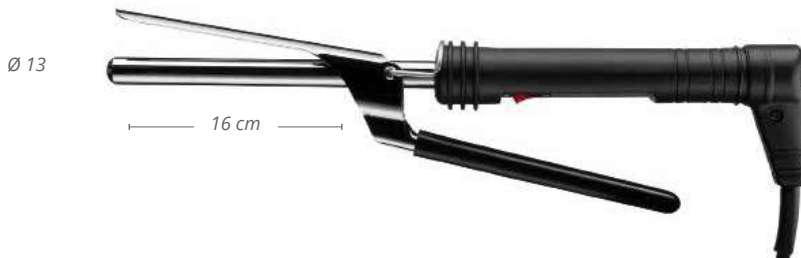

Fers à friser avec pince Ferro de frisar com braçadeira

- » Température réglable entre 185°C et 195°C
- » Puissance 25W
- » Câble pivotant en caoutchouc 360° et 2,5 m de longueur
- » Tension 230V~
- » Fréquence: 50 Hz
- » Avec pince

- » Temperatura ajustável entre 185°C e 195°C
- » Potência 25W
- » Cabo rotativo 360°, de borracha de 2,5 m
- » Voltagem 230V~
- » Frequência: 50 Hz
- » Com braçadeira

REF. 01664

REF. 01981

REF. 01665

REF. 01666

REF. 01667