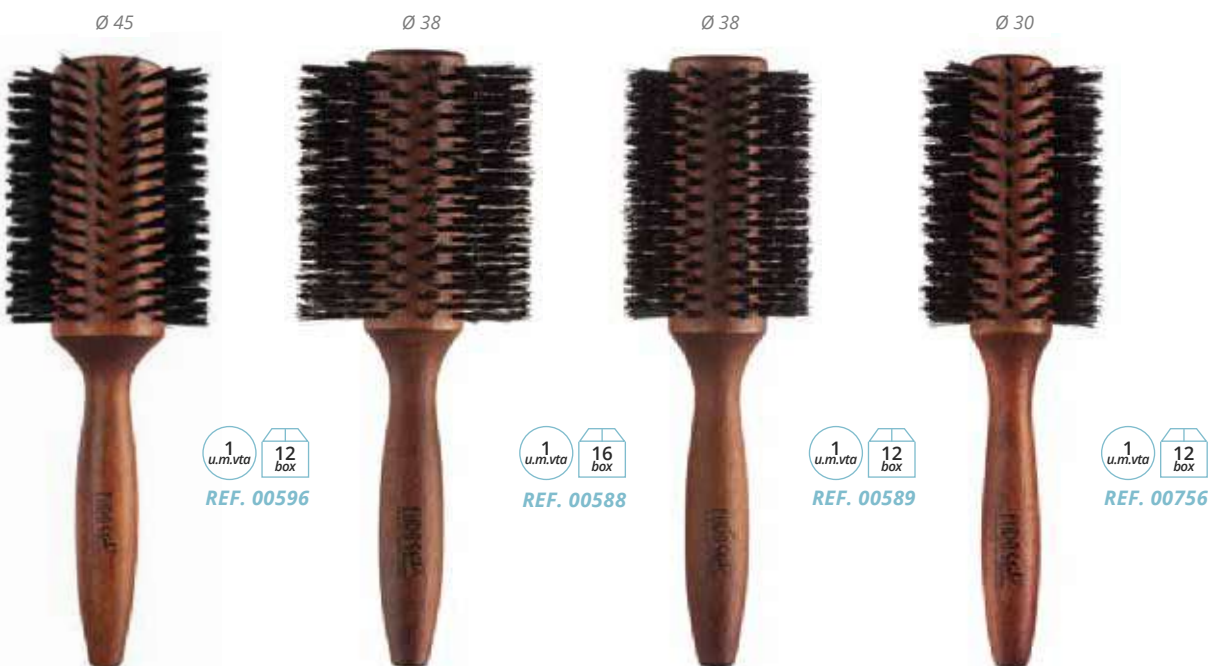

» Poils en nylon + sanglier
» Cerdas de nylon + javali

REF. 02178

Ø 63

Brosses circulaires en bois

Escova circular de madeira

» Poils en nylon + sanglier
» Cerdas de nylon + javali

» Poil long
» Cabelo comprido