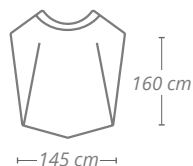

Cape de coupe LIGHTS Capa corte nylon LIGHTS

» Matériel: nylon
» Fermeture boutons

» Material: nylon
» Fecho com botões

REF. 04877/54

REF. 04877/63

REF. 04877/68