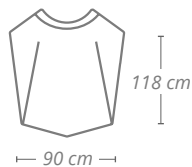

Pochette contenant 30 capes jetables
Bolsa 30 capas utilização única

30
u.m.vta

30
box

- » Matériel: plastique
- » Ribbon de fermeture
- » Épaisseur: 14 my env

- » Material: plástico
- » Ajuste da cintura com fitas
- » Espessura: 14 microns aprox

REF.02791/58