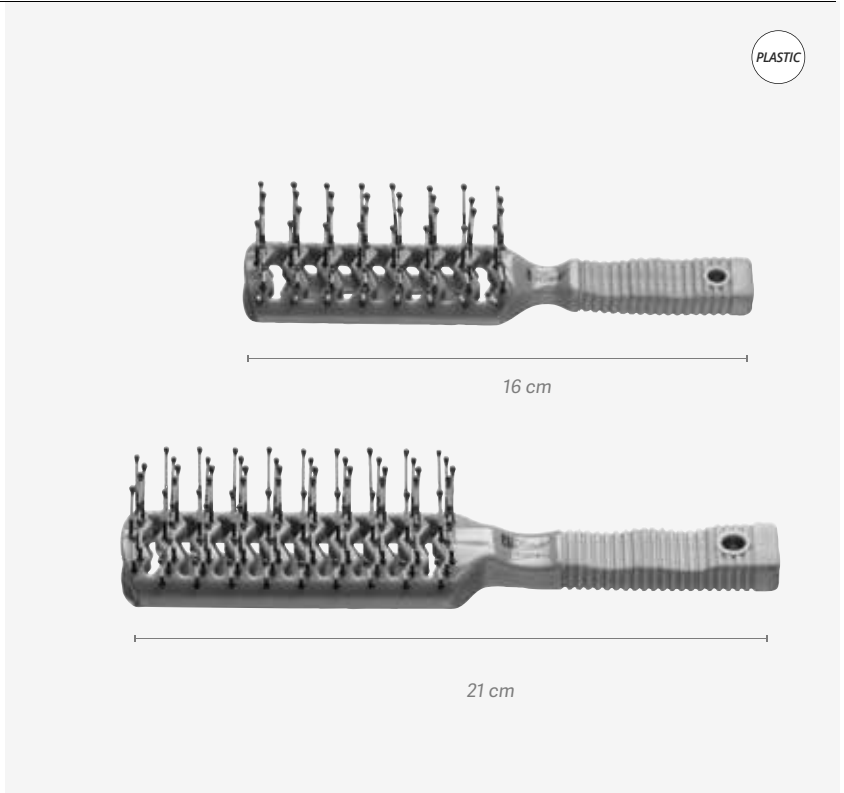

Brosses araignée de couleurs en caoutchouc
Escovas esqueletos, cores sortidas, de plástico

Picots en plastique arrondis
Cerdas de plástico com bola

u.m.vta: 12 12

REF.00575

PLASTIC

REF.00574