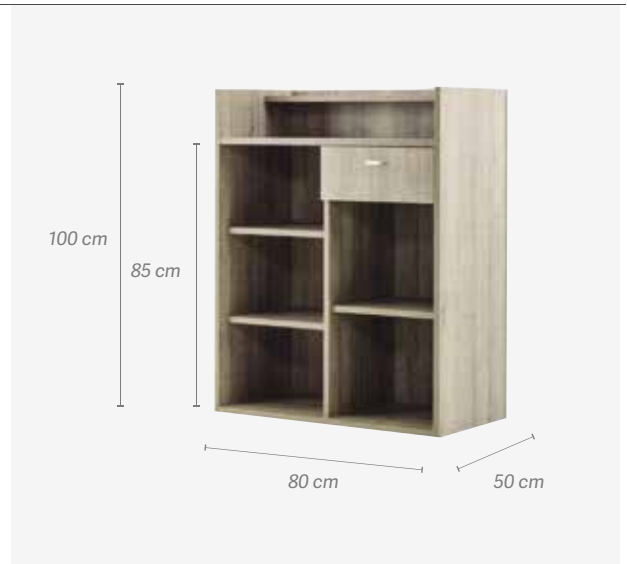

Graphite · Grafite

REF.04518/50

Chêne · Mural

REF.04518/65

Blanc · Branco

REF.04518/58

- Laminé
- Avec étagères réglables et 1 tiroir

- Laminado
- Com prateleiras ajustáveis e 1 gaveta