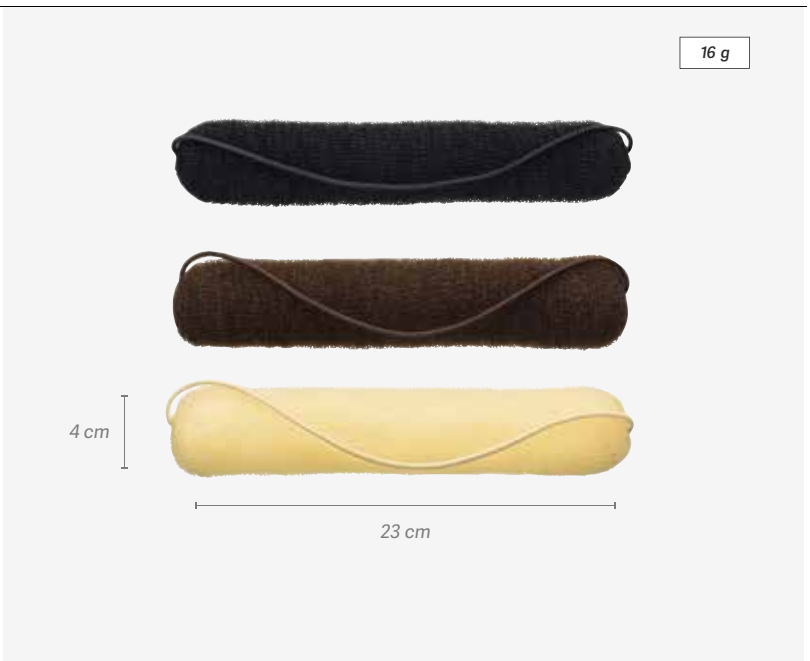

u.m.vta: 1  12 

 
REF. 03002/50 REF. 03002/67

 
REF. 03002/65 REF. 03002/66

Crêpon à chignon avec élastique Apanhador para o puxo com elástico

u.m.vta: 1  12 

REF.04434/50

 
REF.04434/65 REF.04434/66

Crêpon à chignon long de grande taille
Apanhador para o puxo, alargado