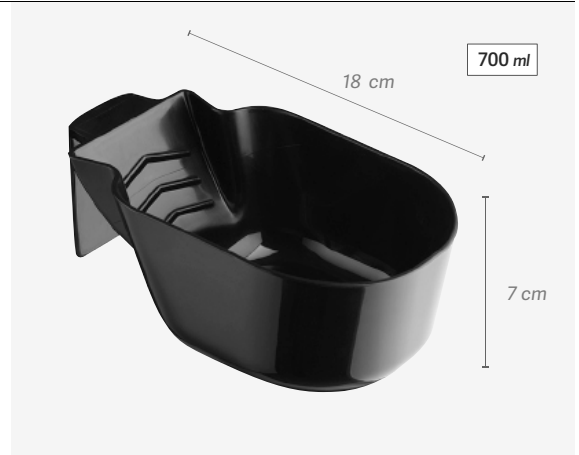

Bol en plastique avec une partie rainurée afin de définir la quantité de produit en fonction de vos besoins, facilitant ainsi le retrait de celui-ci.

Taça de plástico com uma parte ranhurada para definir a quantidade de produto de acordo com sua necessidade, facilitando assim a retirada deste.

Bol pour accrocher au chariot de coiffure Taça tinta transparente para pendurar carros

u.m.vta: 8  8

450 ml

REF. 01169

u.m.vta: 14  14

250 ml

REF. 01170

Bol de teinture suspendu sur une surface maximale de 1,5 cm d'épaisseur. Pratique pour l'application du colorant, favorisant une application confortable, rapide et propre. (Voir photo ci-jointe).