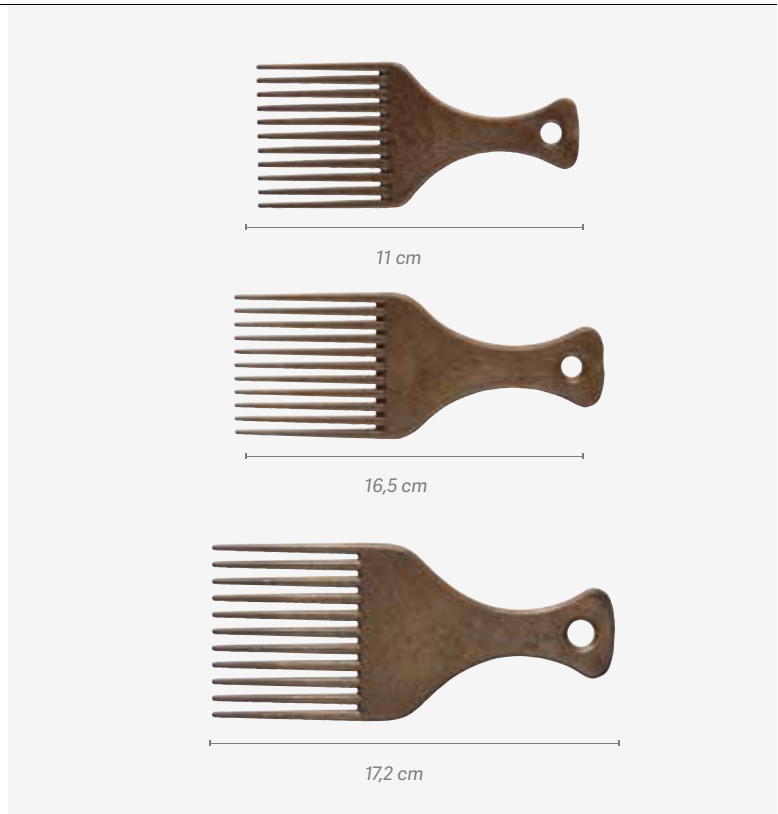

Pliable
Dobrável

Peigne afro couleur bois
Pente dentes largos cor madeira

u.m.vta: 6  72 

REF. 00406

REF. 00402

REF. 00403

Peigne écaille
Pente batidor concha

u.m.vta: 1  12 