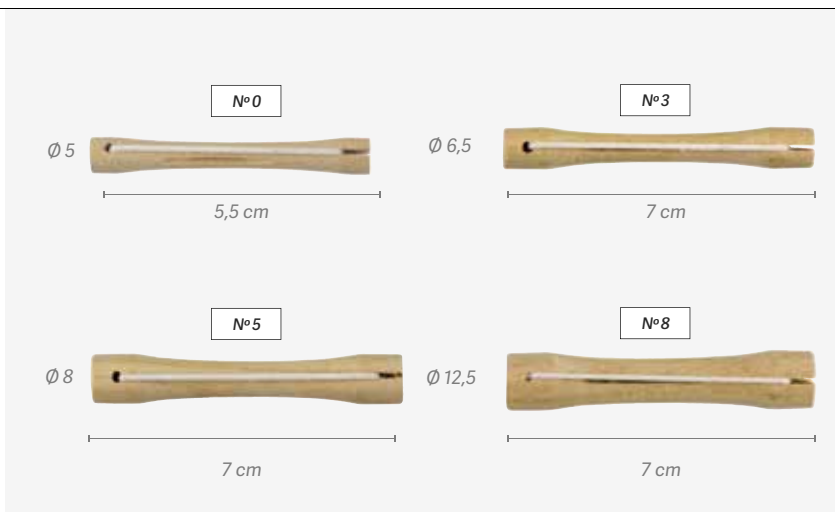

Sachet de 12 bigoudis en bois cannelé
Bolsa 12 bigudis madeira estriada

u.m.vta: 1 1

Ø 5   Ø 6,5
REF.01544   REF.01546

Ø 8   Ø 12,5
REF.01548   REF.01571