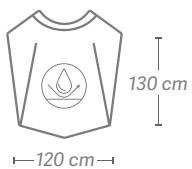

Cape à teinture PLACTON

Capa tinta PLACTON

u.m.vta: 1 12

REF. 01988/73

REF. 01988/50

REF. 01988/59

- Matériel: PVC
- Fermeture velcro

- Material PCV
- Fecho de velcro