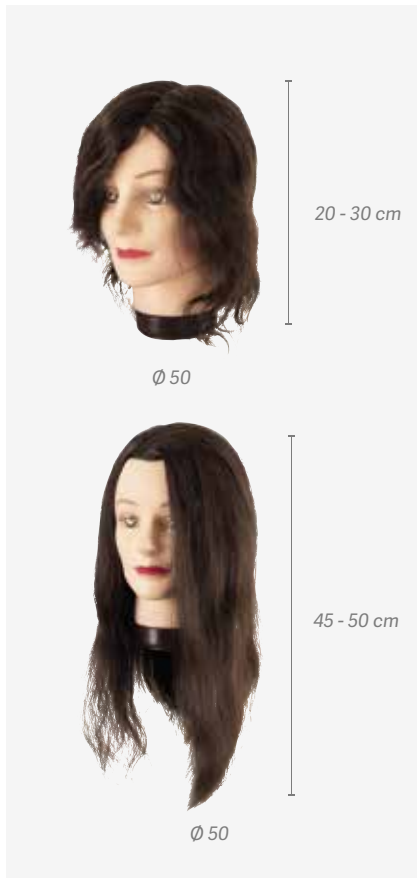

Têtes malléables 100% CHEVEUX NATURELS

Cabeças manequim CABELO 100% NATURAL

u.m.vta: 1 10

Support inclus
Suporte incluído

- 42 implantations cm²
- 6-7 implants capillaires
- 260 cheveux env. au cm²
- Pour couper, décolorer, colorer, permanente, coiffures, chignons, séchage et lissage des cheveux
- Température maximum 180°C
- Implantation classique 90°

- 42 Implantes por cm²
- 6-7 cabelos por implante
- 260 cabelo por cm²
- Para corte, descoloração, coloração, permanente, penteado, coletado, seco e com prancha
- Temperatura máxima 180°C
- Implantação clássica 90°

Châtain · Castanho

REF. 01455

REF. 00624