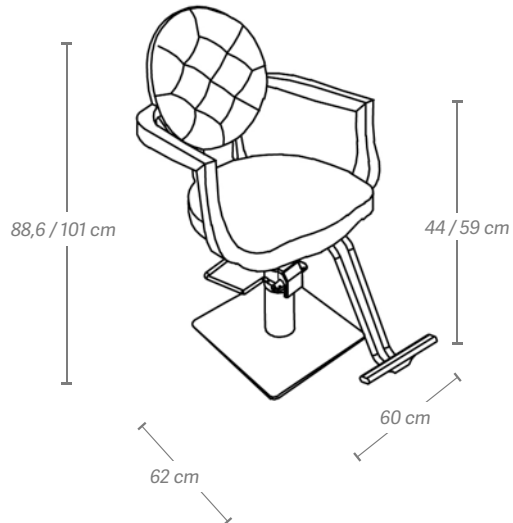

La Fauteuil de coiffure CHIC a un design classique qui combine des lignes droites et des courbes, Conçue pour donner un maximum de confort. La Fauteuil dispose d'une pompe hydraulique qui vous permet de soulever et d'abaisser le siège, de sorte que vous pouvez placer le client à la hauteur qui convient le mieux à chaque travail. Combinable avec 3 pieds. Option repose-pieds disponible.

O mesa de cabeleireiro CHIC tem um design clássico que combina linhas retas e curvas, pensadas para dar a máxima comodidade. O mesa tem uma bomba hidráulica que permite subir e baixar o assento, desta forma poderá situar o cliente à altura que se adapte melhor a cada trabalho. Combinável com 3 pés, e com a opção de repousa-pés.