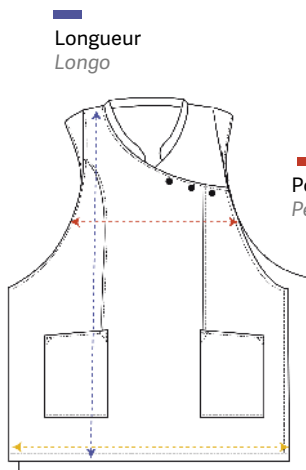

Étole col mao
Estola colarinho mao

u.m.vta: 1 40

MOD.21602130

Étole Mao, avec crochets métalliques, mini manches, avec et poches, lacets dans le dos pour ajuster à la taille.

Mao roubou, com fechos de metal, mini manga, frente com ourelas e bolsos, ajuste de cintura com fitas que cruzam na parte de trás e amarram na cintura.

36/37 cm
59/60 cm
75/76 cm

REF.06309/50