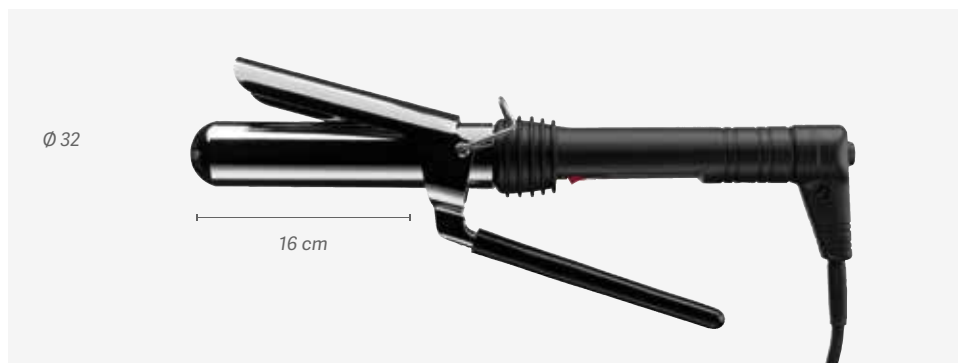

REF. 02797

- Température réglable entre 185°C et 195°C
- Puissance 25W
- Câble pivotant en caoutchouc 360° et 2,5 m de longueur
- Tension 230V~
- Fréquence: 50 Hz
- Avec pince

- Temperatura ajustável entre 185°C e 195°C
- Potência 25W
- Cabo rotativo 360°, de borracha de 2,5 m
- Voltagem 230V ~
- Frequência: 50 Hz
- Com braçadeira

Notre ligne la plus classique de fers à friser
A nossa linha mais clássica de ferros