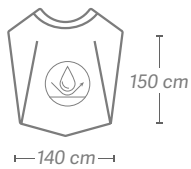

- Matériel: plastique
- Fermeture velcro
- Hydrofuge

- Material: plástico
- Fecho de velcro
- Repelente à água