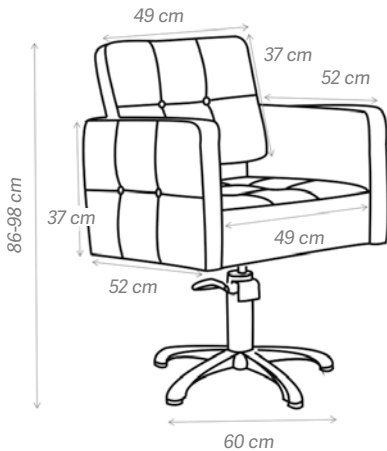

Fauteuil de coiffure GLAMOUR
Mesa de cabeleireiro GLAMOUR

u.m.vta: 1 1

REF.07190

Nouvelle Fauteuil de coiffure GLAMOUR. Design aux lignes droites et modernes mais avec un confort maximal. Réglable en hauteur grâce à sa pompe hydraulique.

Nova cadeira de cabeleireiro GLAMOUR. Design de linhas retas e modernas, mas com a máxima comodidade. Ajustável em altura graças à sua bomba hidráulica.