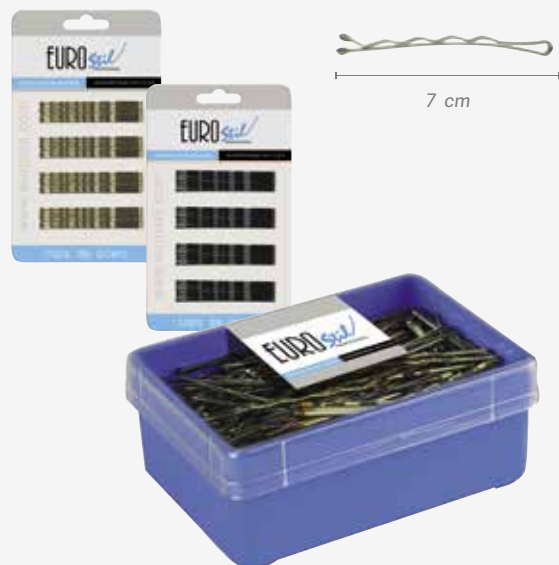

Clips ondulé

Clips ondulados

u.m.vta: 12	96	

Boîte en carton contenant 24 clips avec perle
Pacote 24 clips com balon

REF. 01611

REF. 01611/50

u.m.vta: 1	16	

Boîte contenant 150 clips. avec perle
Pacote 150 clips. com bola

REF. 01612

REF. 01612/50