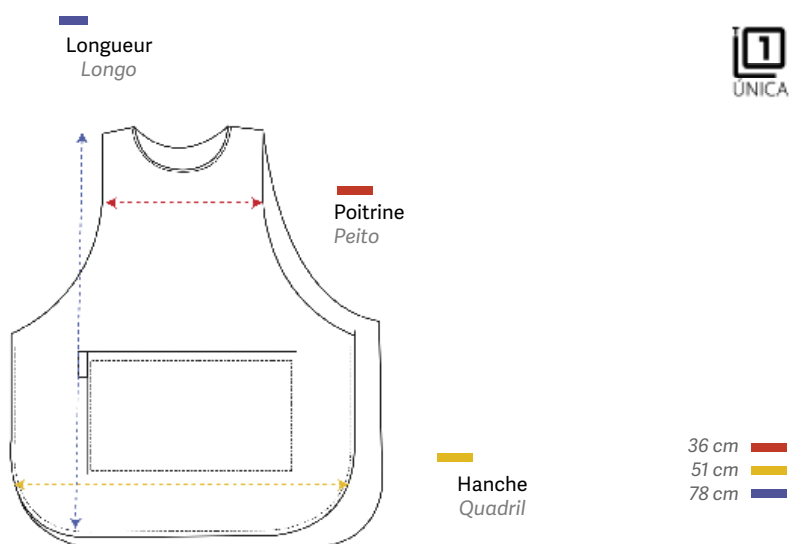

Étole 100% Polyester Stretch. Ajustée dans le dos par un noeud. Avec grandes poches avant pratiques.
Estola 100% Poliéster Stretch. Ajustada nas costas com um laço. Com bolsos à frente grandes e cómodos.