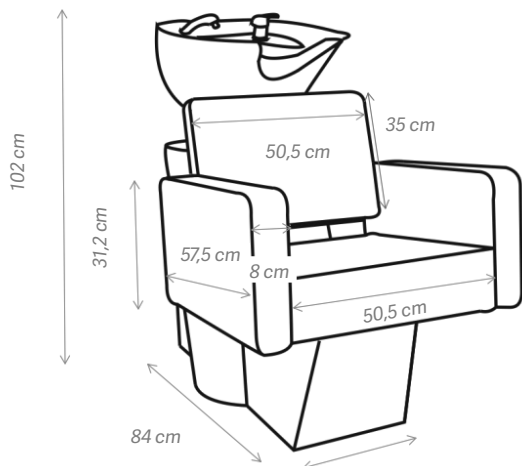

Bac de lavage KVADRAT
Rampa de lavagem KVADRAT

u.m.vta: 1 1

REF.07197