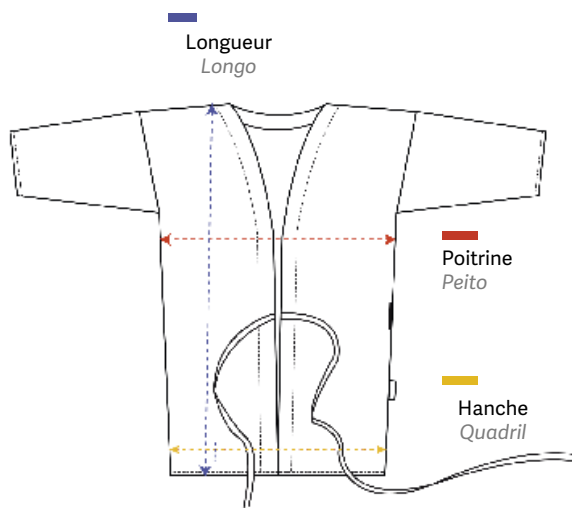

Kimono anti-statique

Quimono antiático

u.m.vta: 1 40

MOD. 21300013

123 cm
123 cm
106 cm

Kimono croisé avec ceinture, manche avec mini poche sur la manche. Facile à repasser. Ne déteint pas. 100% polyester marocain.

Quimono cruzado com cinto, 3/4 de controle com mini bolso na manga. Fácil de passar. 100% poliéster marroquino

REF.06302/50