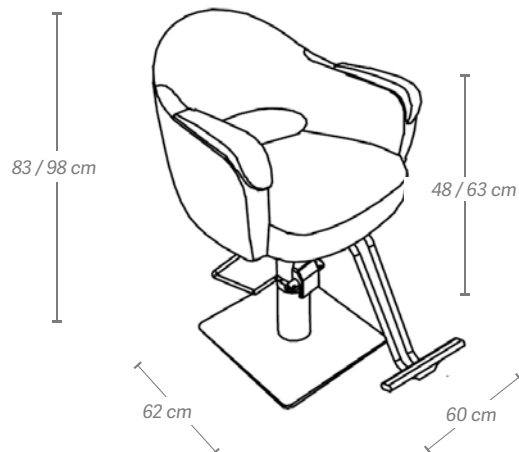

La Fauteuil de coiffure ART a un design moderne qui combine des lignes courbes, en noir et ayant des finitions en argent. Conçue pour donner un maximum de confort. La Fauteuil dispose d'une pompe hydraulique qui vous permet de soulever et d'abaisser le siège, de sorte que vous pouvez placer le client à la hauteur qui convient le mieux à chaque travail. Combinable avec 3 pieds. Option repose-pieds disponible.

O mesa de cabeleireiro ART tem um design atual que combina linhas curvas e retas, de cor preto e com acabamentos em prata, pensado para dar a máxima comodidade. A cadeira tem uma bomba hidráulica que permite elevar e abaixar o assento, para que você possa colocar o cliente na altura mais adequada para cada trabalho. Combinável com 3 pés e com a opção de apoio para os pés.