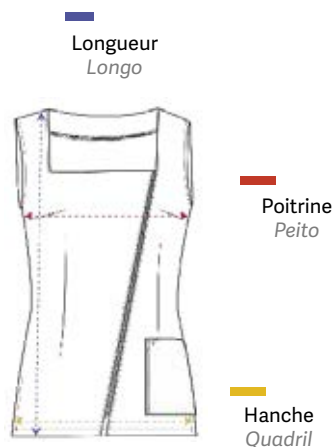

100 % polyester

Jaqueta com peito e clipe de trás e decote quadrado, frente diagonalmente impressa com zíper YKK, sisada e bolso, peça de roupa com grampos, aberturas laterais.

100 % poliéster

Casaque modele lèvres fermeture