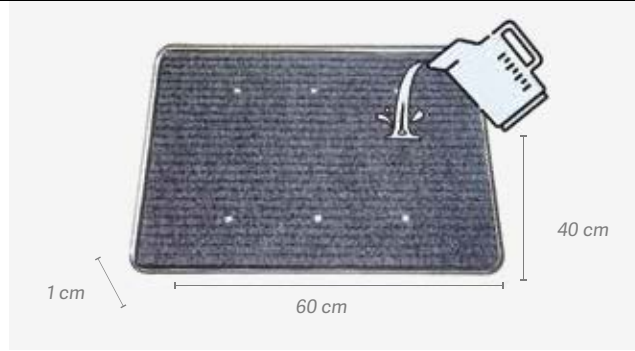

Tapete desinfectante de calçado

Tapis désinfection pour semelles de chaussures

u.m.vta: 1 12

REF.07234