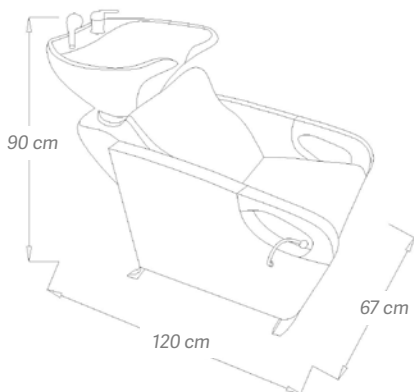

Bac lavage ART Rampa de lavagem ART

u.m.vta: 1	1

REF.06097/50   Inclínable
Reclinado

Le nouveau lave-tête ART a un design avec des lignes courbes, en noir et fini en argent, mais en même temps est conçu pour donner un maximum de confort au client tout en se lavant les cheveux. Il est composé d'une vasque en céramique, profond, ergonomique, inclinable et adaptable à chaque service. Conjointement avec la Fauteuil ART font l'ensemble idéal pour votre salon.

A novo rampa de lavagem ART tem um design com linhas curvas, de cor preta e com acabamentos em prata, mas que ao mesmo tempo são pensadas para conferir a máxima comodidade ao cliente enquanto lava o cabelo. É composto por uma pia de cerâmica funda, ergonómica, reclinável e adaptável em cada serviço. Juntamente com o assento ART formam o conjunto ideal para o seu salão.