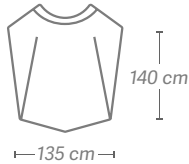

- Matériel: 65% polyester 35% coton
- Fermeture velcro

- Material: 5% polyester, 35% algodão
- Fecho de velcro