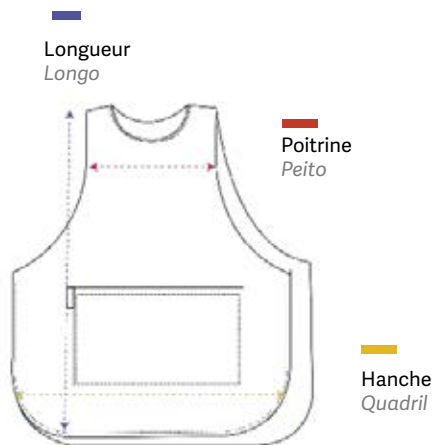

Étoles émoticons

Estola emoticon

u.m.vta: 1 40

* Não disponível em Portugal

MOD. 21602143

36 cm
51 cm
78 cm

Étole ajustée, et son rond et couleurs vives, couleur unie avec poche centrale réglage de la taille avec des rubans croisés dans le dos pour ajuster à la taille. 100 % polyester

Roubou, com decote redondo e cavas polidas com cores vivas, frente lisa com bolso divisor central estampado, fundos redondos, ajuste da cintura com fitas que cruzam na. 100 % polyester

REF.06303/50