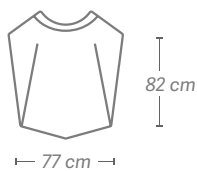

u.m.vta: 1 12

REF.02598/68 REF.02598/64

- Matériel: nylon
- Fermeture velcro

- Material: nylon
- Fecho de velcro