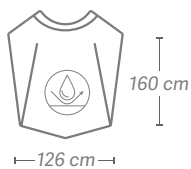

- Matériel: polyester
- Fermeture velcro

- Material: polyester
- Fecho de velcro