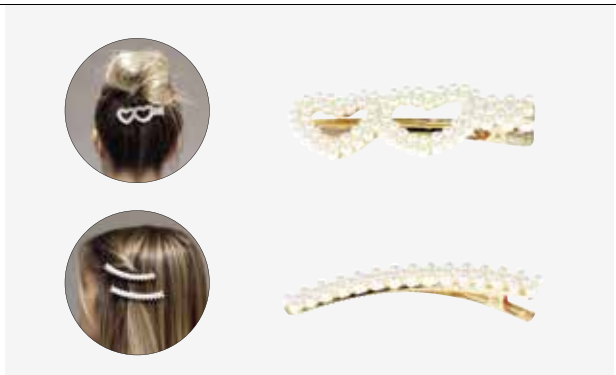

u.m.vta: 1 12

REF. 06936

REF. 06938