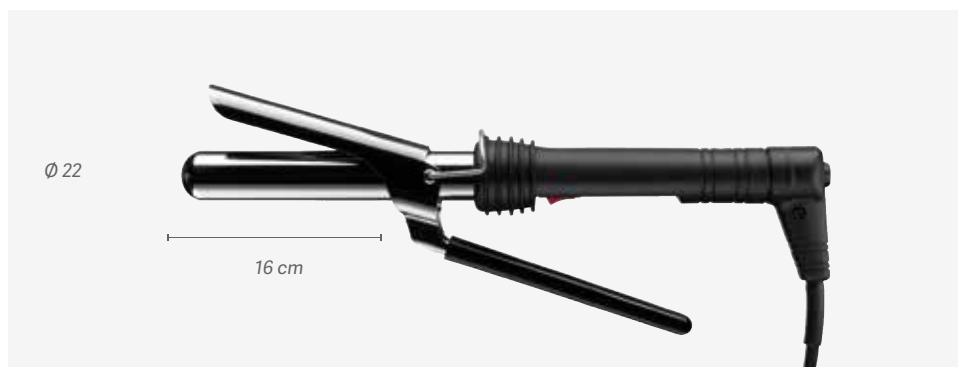

Fer à friser avec pince
Ferro de fizar com grampo

u.m.vta: 1 12

REF. 01982