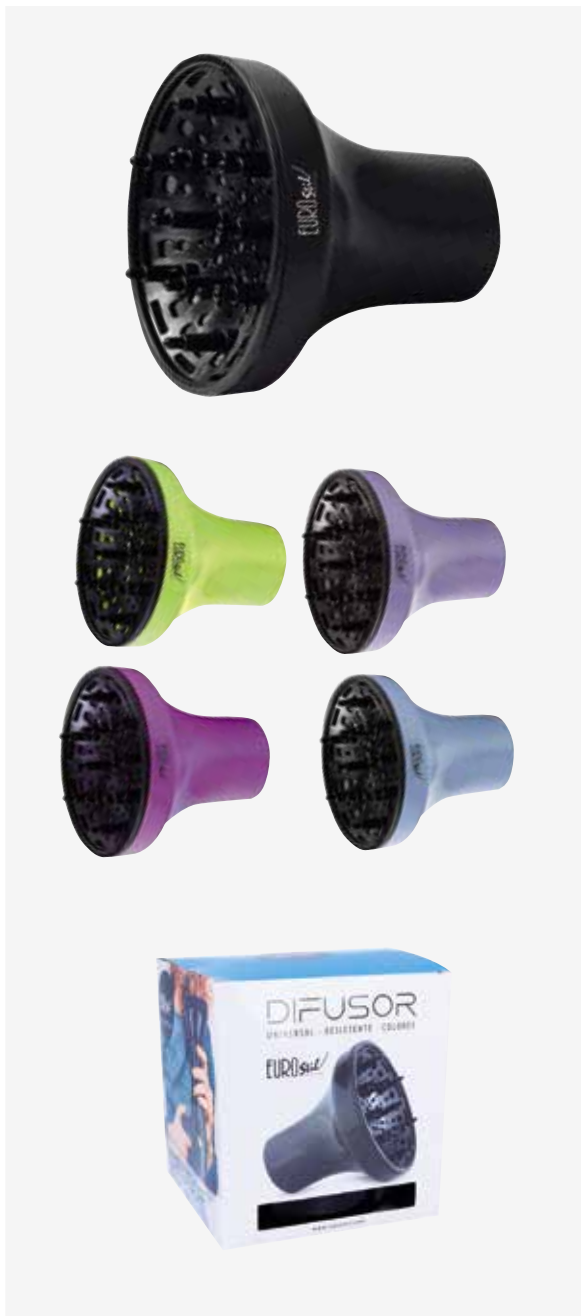

Diffuseurs pliants en SILICONE
Difusores dobráveis de SILICONE

u.m.vta: 1  8 

REF. 04346/62

REF. 04346/68

REF. 04346/64

REF. 04346/50

- Distribue la chaleur uniformément
- Conception spéciale, léger, pliable et ne prend pas de place
- Universel, s'adapte à la plupart des sèche-cheveux
- Réf 04346: Max. 12,9 cm min. 6,8 cm
- Réf 04346: Ø 6,3 cm - Ø 13,9 cm