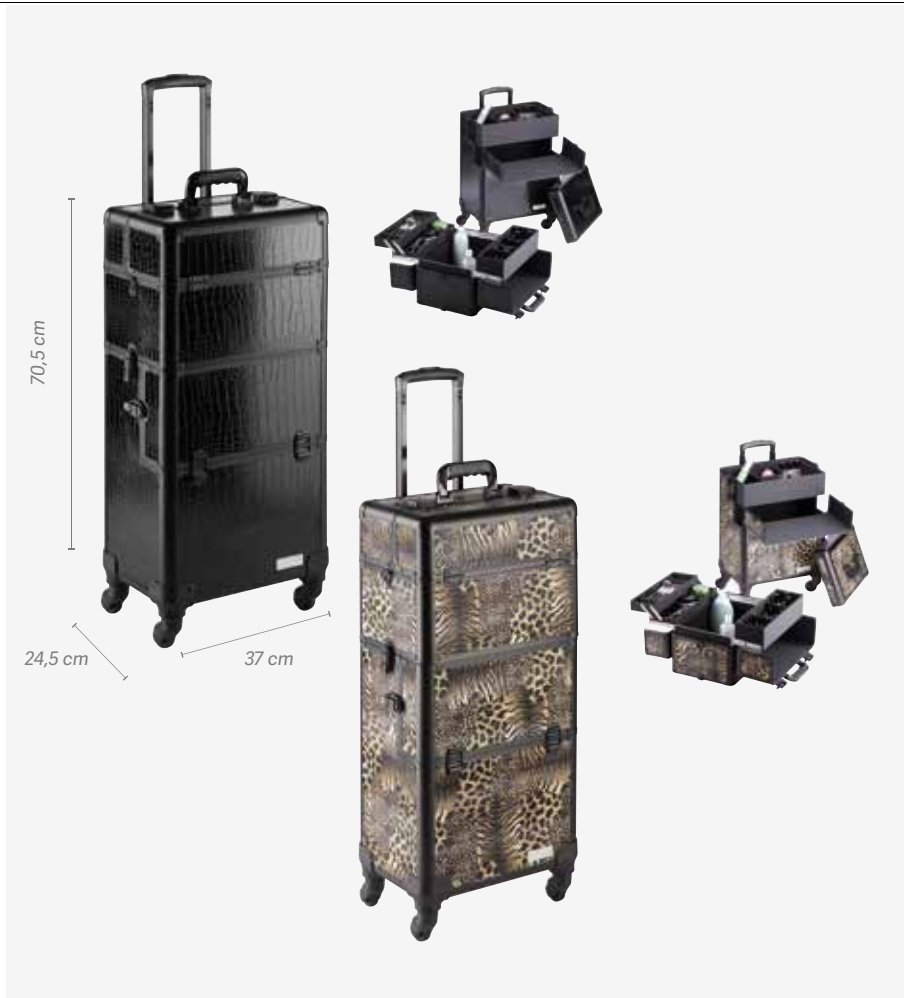

Valise trolley 4 compartiments Mala 4 corpos

Toutes les valises sont vendues vides
Todas as malas são vendidas vazias

u.m.vta: 1  1

REF.04939/50

REF.04939

La valise trolley de Pollié, est créée sur la base d'une structure de 2 corps modifiables, conçue pour faciliter le rangement professionnel de vos ustensiles de coiffure, de maquillage ou de cosmétique.