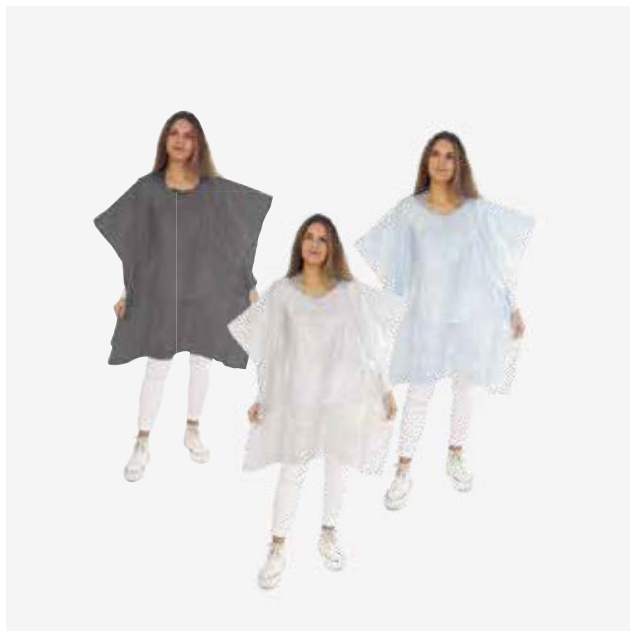

Sachet contenant 50 capes jetables
Bolsa 50 capas utilização única

u.m.vta: 1 12

REF. 07806/50

REF. 07806/58

REF. 07806/59

- Matériel P.E
- Ribbon de fermeture
- Épaisseur: 12,5 my env

- Material P.E
- Dara do loop
- Espessura: 12,5 microns aprox