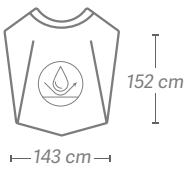

Cape de coupe BEAUTY

Capa corte BEAUTY

u.m.vta: 1 12

REF. 04311

- Matériel: 100% polyester
- Fermeture velcro
- Hydrofuge

- Material: 100% Polyester
- Fecho de velcro
- Repelente à água