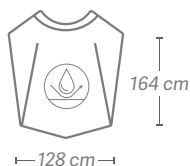

- Matériel: nylon
- Fermeture velcro
- Hydrofuge

- Material: nylon
- Fecho de velcro
- Repelente à água