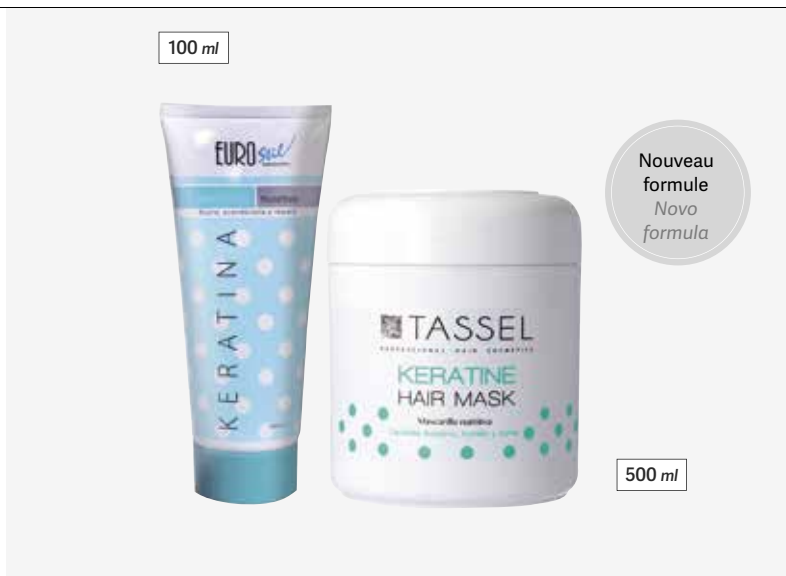

Masque nutrition avec kératine
Máscara de nutrição com queratina

u.m.vta: 1 12

100 ml

REF.03435

u.m.vta: 1 6

500 ml

REF.06948

Formulé avec de la kératine qui nourrit, conditionne et augmente l'élasticité des cheveux, en leur réparant de la racine aux pointes, les protège des agressions extérieures et diminue la tendance à former des pointes fourchues.

Fórmula com queratina que nutre, condiciona e aumenta a elasticidade do cabelo, reparando-o desde a raiz até às pontas, protege-o das agressões externas e diminui a tendência a formar pontas espiçadas.