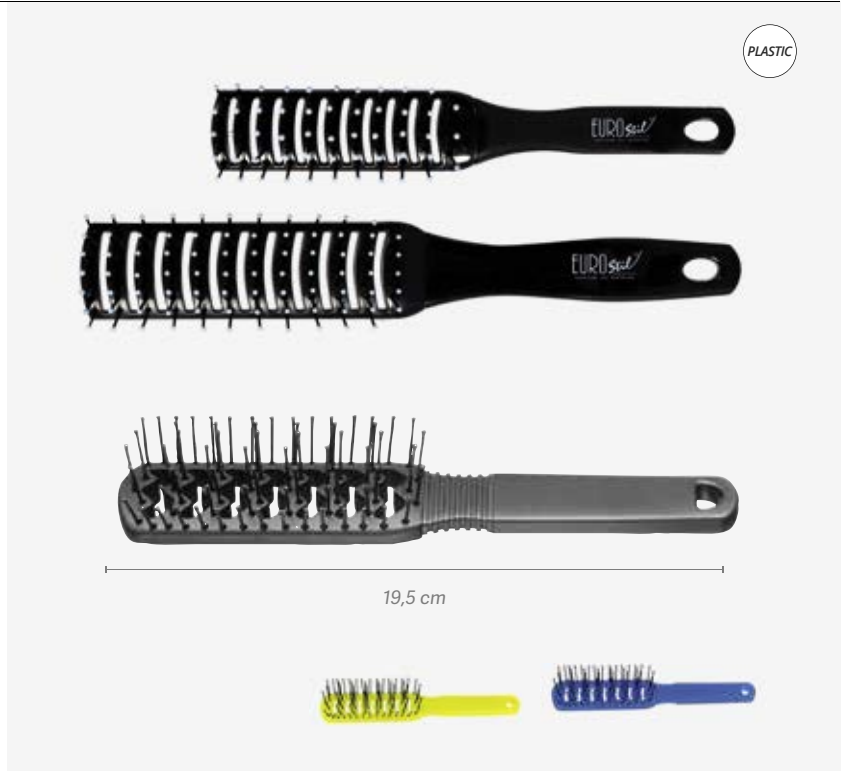

Brosses araignée
Escovas esqueletos

Picots en plastique arrondis
Cerdas de plástico com bola

u.m.vta: 12 12

S

REF.03087

L

REF.03086

u.m.vta: 1 16

REF. 02203/50 REF. 02203