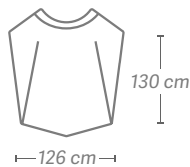

Sac 30 capes noires

Bolsa 30 capas pretas

u.m.vta: 1 50

REF. 07243

- Usage unique.
- Descartáveis