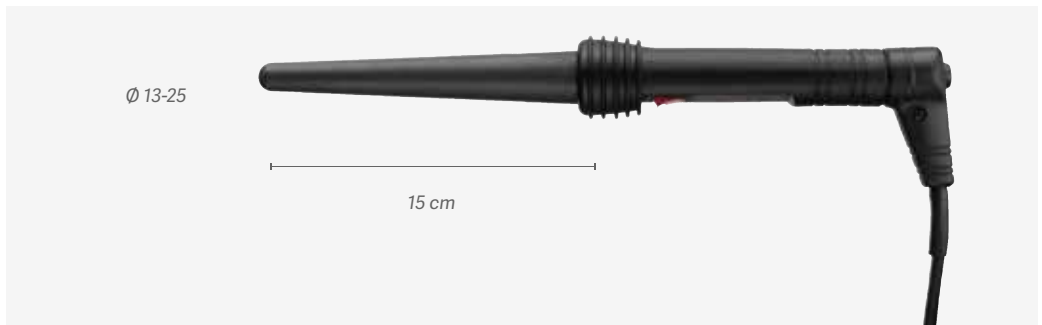

Fer à friser conique Ferro cónico

u.m.vta: 1 12

REF. 03414

- Température réglable entre 185°C et 195°C
- Puissance 25W
- Tube en aluminium avec traitement Téflon
- Système de chauffage rapide et sûr
- Maintient une température constante

- Temperatura ajustável entre 185°C e 195°C
- Potência 25W
- Tubo de alumínio com tratamento teflon
- Sistema de aquecimento rápido e seguro
- Mantem a temperatura constante