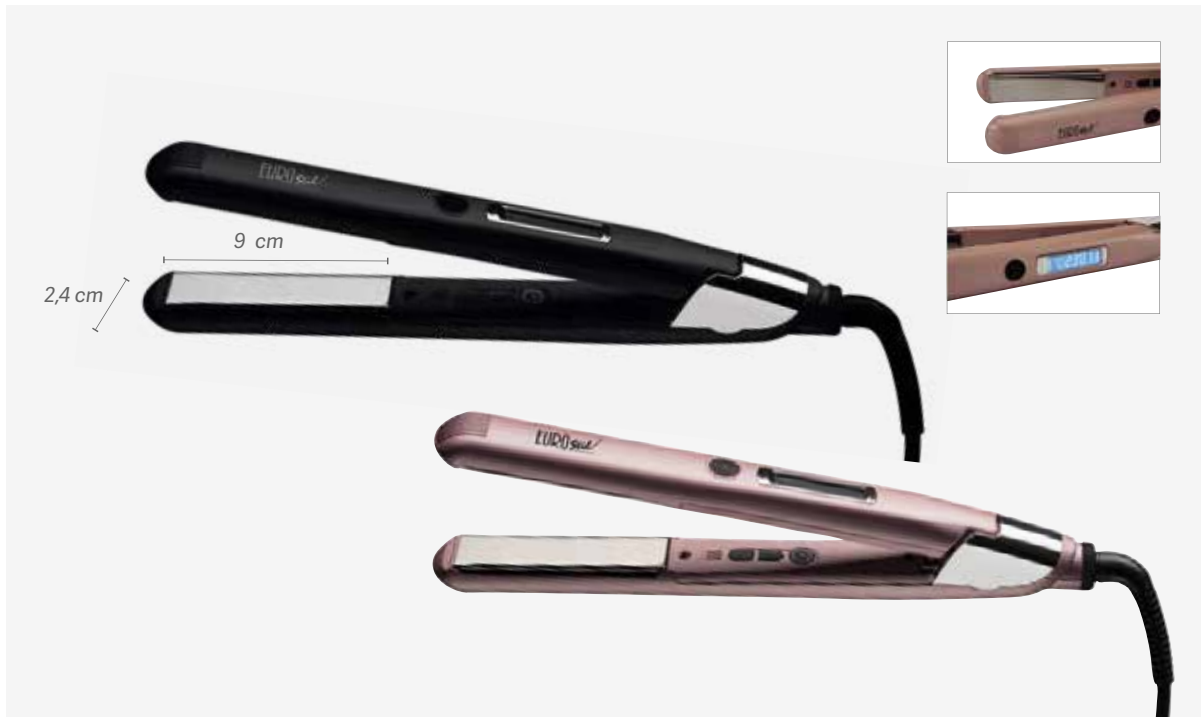

Placas de cerâmica com Turmalina que cuidam o cabelo proporcionando brilho e suavidade, através da sua carga iônica previne a eletricidade estática e o encrespamento do cabelo, com tecnologia Nano Silver (elimina as bactérias)

Fer à lisser professionnel en titane Prancha profissional titânio

u.m.vta: 1  6 

REF. 06174/50

REF. 06174/70

Plaques en titane qui prennent soin des cheveux pour leur donner de la brillance et de la douceur, la technologie Nano Silver (élimine les bactéries)

- Température réglable entre 80°C et 230°C
- Puissance: 38W
- Affichage LED indiquant la température
- Câble pivotant en caoutchouc à 360° et 3 m de long
- Tension: 110 - 240 V~
- Fréquence: 50/60 Hz
- Écran LCD indiquant la température
- Déconnexion automatique après 60 minutes
- Résistance: Chauffage des plaques en seulement 20 secondes, avec résistance MCH
- Réglage de la température en utilisant des boutons
- Manche "SOFT-TOUCH"
- Mémoire de température
- Céramique et tourmaline
- Pour les cheveux naturels
- NE PAS UTILISER POUR LES CHEVEUX SYNTHÉTIQUES OU MOUILLÉS

• Placas de Titânio que cuidam o cabelo proporcionando brilho e suavidade, a tecnologia Nano Silver (elimina as bactérias)

- Temperatura ajustável entre 80°C e 230°C.
- Potência : 38W
- Termóstato interno que evita o sobreaquecimento
- Cabo rotativo de 360°, de borracha e de 3 m
- Voltagem: 110 - 240 V~
- Frequência: 50/60 Hz
- Display LCD indica a temperatura
- Função de desligar automaticamente: passado uns 60 minutos
- Resistência: Aquecimento das placas em apenas 20 segundos, com resistência MCH
- Ajuste a temperatura por botões
- Pega "SOFT-TOUCH"
- Memória de temperatura
- Cerâmica e turmalina
- Para cabelo natural
- NÃO UTILIZAR EM CABELO SINTÉTICO OU MOLHADO