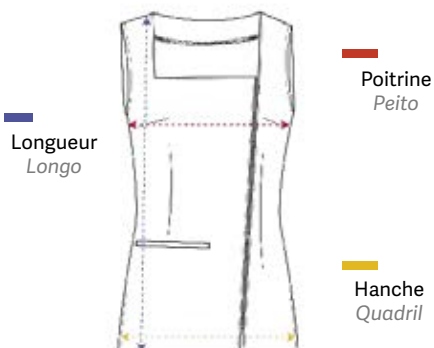

MOD. 51308060

Casaque avec pince poitrine et col carré, 1 face imprimée, fermeture éclair YKK sur le côté et poche cintrée, fentes latérales.

100 % polyester

Casaco com clipe no peito e decote quadrado, 1 frente estampada, zíper lateral YKK e um bolso ao vivo, equipado com pinças, fendas laterais.

100 % poliéster