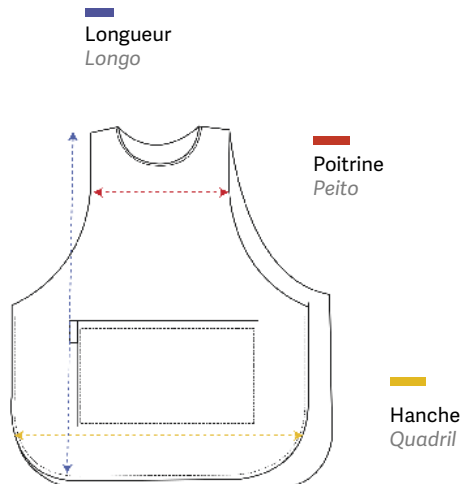

u.m.vta: 1 40

MOD. 21602124

100% polyester
100% poliéster

35/36 cm
50/51 cm
77/78 cm

REF.06554/50