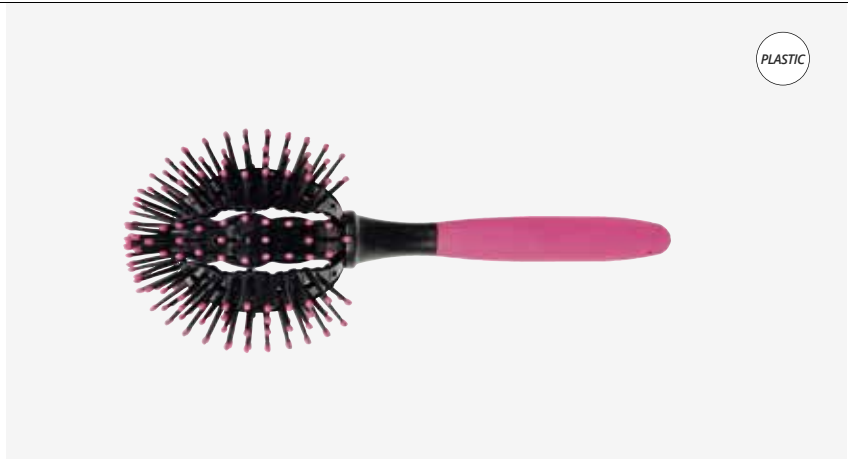

Brosse sphérique 3D
Escova esférica 3D

u.m.vta: 1 12

REF. 04968

Brosse sphérique 3D. Empêche les cheveux de s'emmêler conception sphérique à 360°. Permet de créer des boucles et des vagues. Ses dents espacées permettent une meilleure circulation de l'air en réduisant le temps de séchage de moitié.

Escova esférica 3D. Evita que o cabelo fique emaranhado Pode ser girado em 360° para criar cachos e ondas. Seus dentes espaçados permitem melhor circulação de ar, reduzindo o tempo de secagem pela metade.