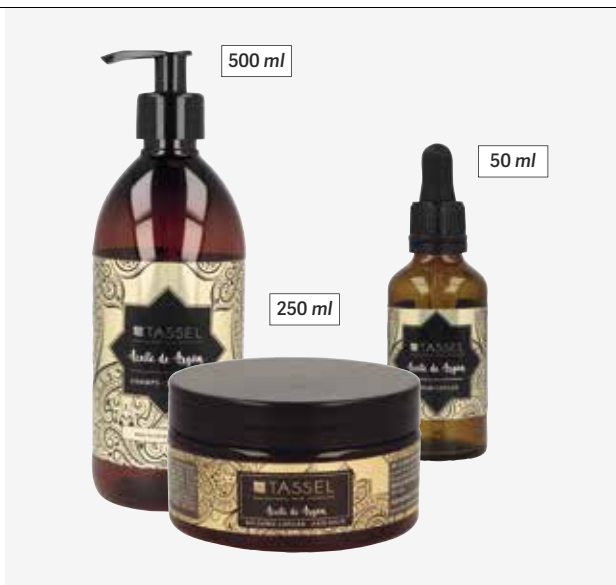

Ligne de restructuration ARGAN

Linha de reestruturação ARGAN

u.m.vta: 1	10	u.m.vta: 1	6	u.m.vta: 1	12

500 ml

250 ml

50 ml

REF.07165

REF.07167

REF.07166

TASSEL crée la Nouvelle Ligne Argan, conçue pour le traitement en profondeur des cheveux. Elle restructure la fibre capillaire et apporte aux cheveux un aspect brillant et régénéré.

A TASSEL cria a Nova Linha Argan, concebida para o tratamento em profundidade dos cabelos. Reestrutura a fibra capilar e confere-lhe um aspecto brilhante e regenerado.