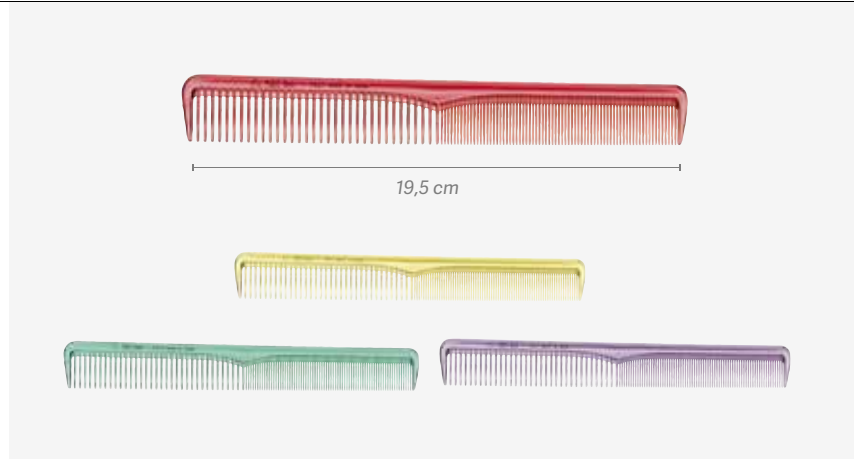

u.m.vta: 2  2

MOD.00116

REF.01621

Boîte de 60 peignes translucides, modèle 423. Couleurs assorties. Idéal pour créper
Set de 60 pentes transparentes mod 423, cores sortidas, ideal para crepar

u.m.vta: 2  2