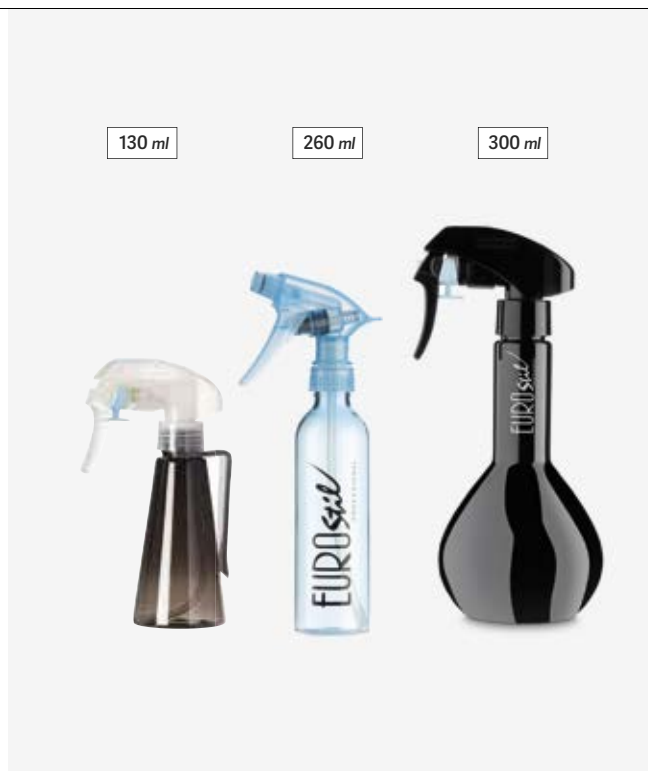

REF.02683

u.m.vta: 1  24 

Diffuseur noir japonais
Difusor preto japonês

300 ml

REF.04377

Serviette 100% coton
Toalha 100% algodão

u.m.vta: 12  48 

 
REF. 02947/50 **REF. 02947/58**