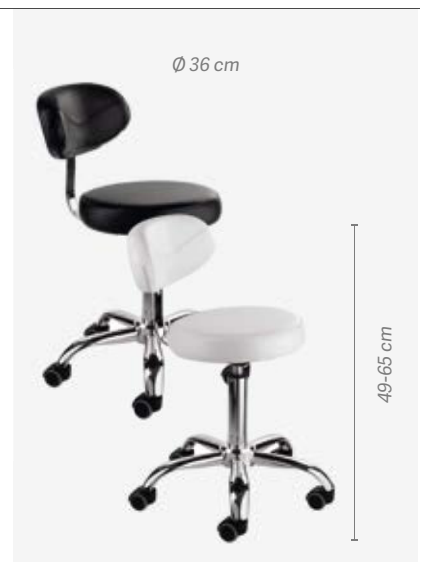

Tabouret avec support et système de régulation
Tamborete com encosto e regulação

u.m.vta: 1 1

REF.03937/50

REF.03937/58