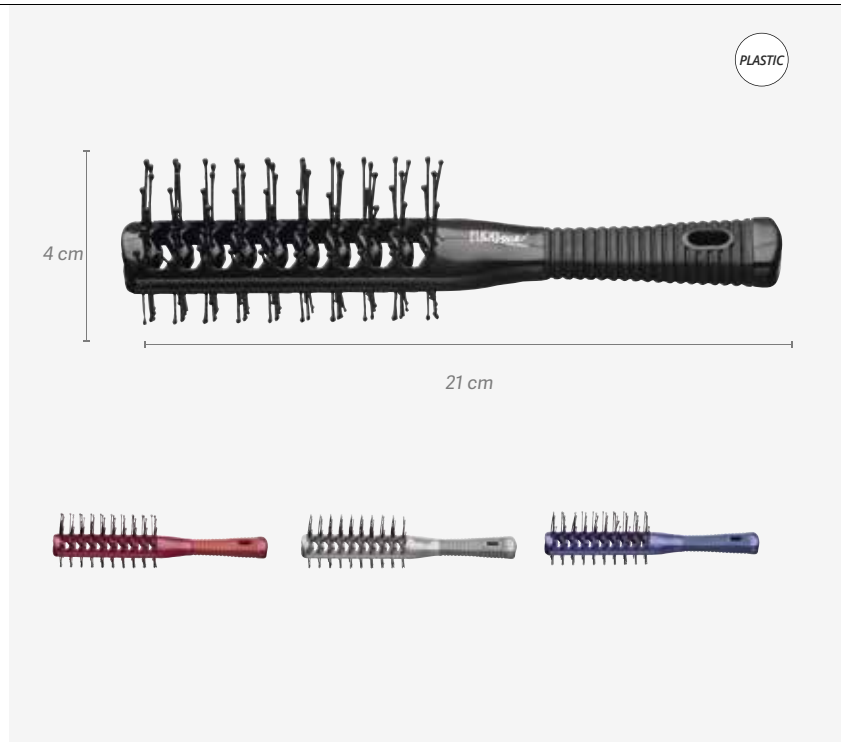

Brosses araignée courbes de couleurs

Escovas esqueletos curvos cores diferentes

Picots en plastique arrondis
Cerdas de plástico com bola

u.m.vta: 1 12

REF.03201

REF. 02195/50

REF. 02195

Brosses courbes pour une meilleure adaptation à la forme de la tête, légère et confortable à utiliser pour son design ergonomique. 11 rangées de dents en forme anatomique, en plastique avec une finition en forme de boulette de la même couleur que la brosse.

Escovas curvas para uma melhor adaptação à forma da cabeça, ligeiras e cómodas de utilizar pelo seu design ergonómico. 11 filas de dentes em forma anatómica, em plástico. Com terminação em bolita da mesma cor que a escova.

Brosses araignée doubles couleurs

Escovas esqueletos duplos cores

Picots en plastique arrondis. Couleurs assorties
Cerdas de plástico com bola. Cores sortidas.

u.m.vta: 24 24

REF. 02182/50

u.m.vta: 24 24

REF. 02182