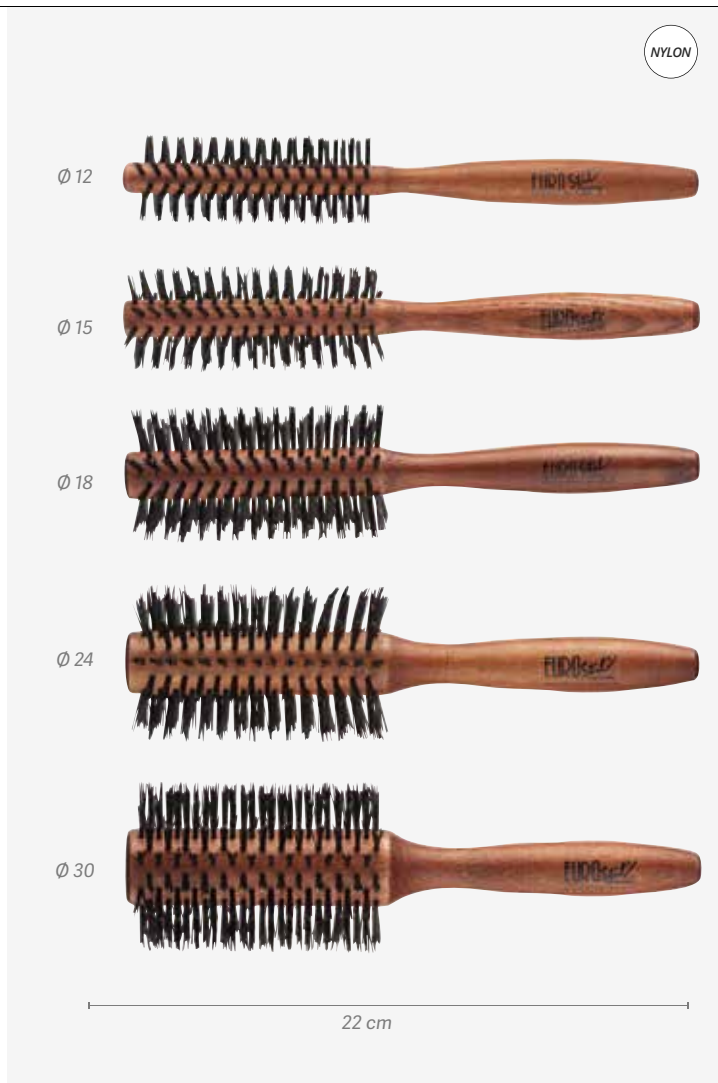

Brosse circulaire en bois
Escovas circular de madeira

u.m.vta: 1 6 3

REF. 02178

Brosses circulaires en bois
Escova circular de madeira

Poils en nylon + sanglier
Cerdas de nylon + javali

Ø 12

REF. 01591

Ø 15