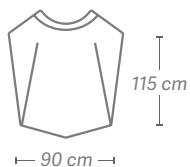

Sachet de distribution 30 capes WHITE

Bolsa 30 capas WHITE

u.m.vta: 1 40

REF. 06113/58

- Matériel: Polyéthylène
- Ribbon de fermeture
- Épaisseur: 11 my env
- Pour accroche

- Material: Polietileno
- Ajuste da cintura com fitas
- Espessura: 11 microns aprox
- Para pendurar