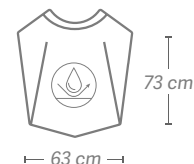

Tabliers de travail
Aventais trabalho

u.m.vta: 1 12

REF. 01929

- Matériel: PVC transparent
- Fermeture ribbon
- Liserés noirs
- Hydrofuge

- Material: PVC transparente
- Ajuste da cintura com fitas
- Guarnição preta
- Repelente à água