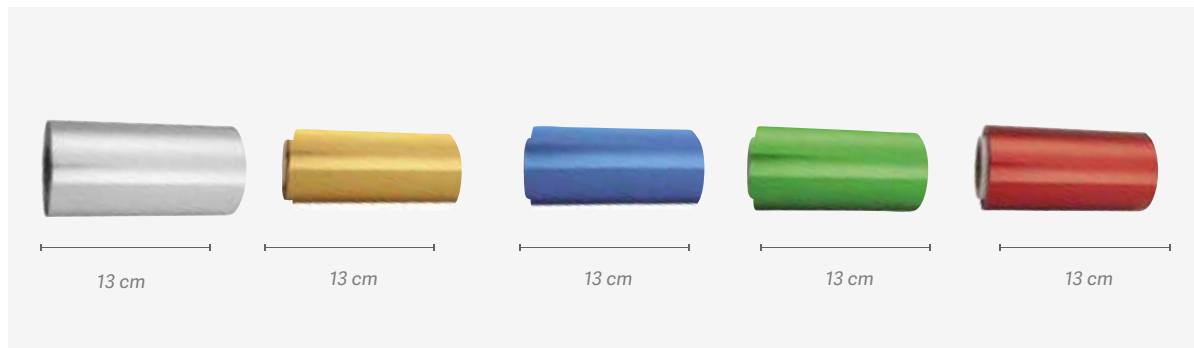

Rouleau de papier d'aluminium
Rolo papel alumínio

u.m.vta: 8 8

REF. 01113

REF. 01113/53

REF. 01113/59

REF. 01113/62

REF. 01113/60

125 m
Aprox

micras

- Poids brut : 600 g
- Poids net sans mandrin: 537 g
- Épaisseur: 13 my +/-

- Peso bruto: 600 g
- Peso líquido: 537 g
- Espessura: 13 microns +/-

u.m.vta: 6 6

REF. 02964

REF. 02964/53

REF. 02964/59

REF. 02964/62

REF. 02964/60

100 m
Aprox