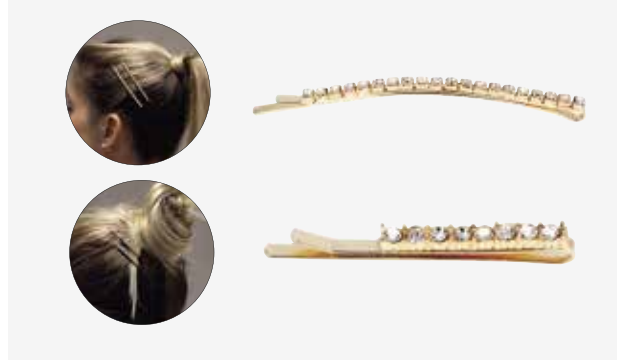

Clip doré à strass 2 u.

Pinças dourado com strass 2 un.

u.m.vta: 1		12	

REF. 06928

REF. 06929