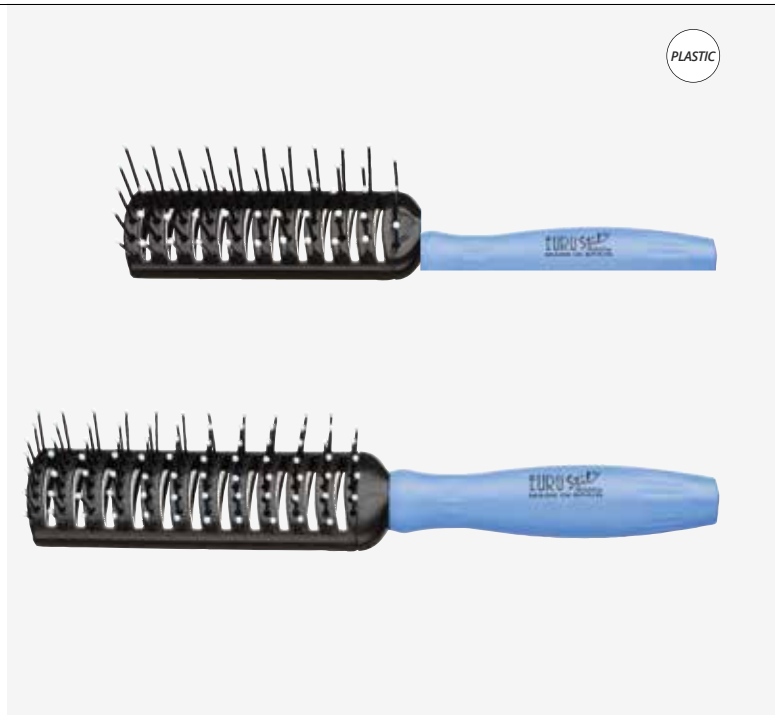

Brosses pneumatiques avec manche en caoutchouc
Escova esqueleto com punho de borracha

Poils en plastique arrondis
Cerdas de plástico com bola

u.m.vta: 1 12

S

REF. 03095

L

REF. 03094