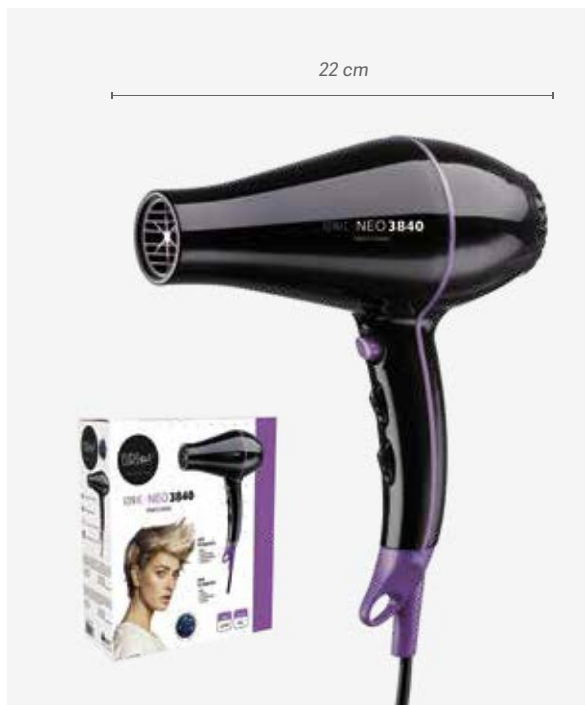

Sèche-cheveux NEO3830

Secador NEO3830

ionic NEO3830
PROFESIONAL

u.m.vta: 1  12 

REF. 03904

25,5 cm

- Puissance: 2000W
- Moteur à courant alternatif (AC) compact de longue durée
- Poids: 820 g
- Débit d'air: 82 m³/heure
- 2 vitesses · 3 températures
- Bouton d'air froid
- 2 buses réglables de 63 mm et 72 mm
- Filtre amovible
- Thermostat de sécurité
- Câble souple de 3m avec anneau de suspension
- Tension 220-240V~
- Fréquence: 50/60 Hz
- Tourmaline /ionique
- Protection thermique
- Compatible avec les diffuseurs: 04346/50 - 01147 - 03036/50

Sèche-cheveux NEO 3840
Secador NEO 3840
ionic NEO 3840
 PROFESSIONAL

 u.m.vta: 1  12 

REF. 04363

 SCAN
 ME!

- Puissance: 2200W
- Moteur à courant alternatif (AC) compact de longue durée - 70Db
- Poids: 813 g
- Débit d'air: 70 m³/heure
- 2 vitesses · 5 températures
- Bouton d'air froid
- 2 buses réglables: 1 large, 1 étroite
- Filtre en acier inoxydable amovible
- Thermostat de sécurité
- Câble souple de 3m avec anneau de suspension
- Tension 220-240V~
- Fréquence: 50/60 Hz
- Conception ergonomique
- Boîtier robuste et léger en polyamide.
- Tourmaline /ionique
- Compatible avec les diffuseurs: 04346/50 - 01147 - 03036/50