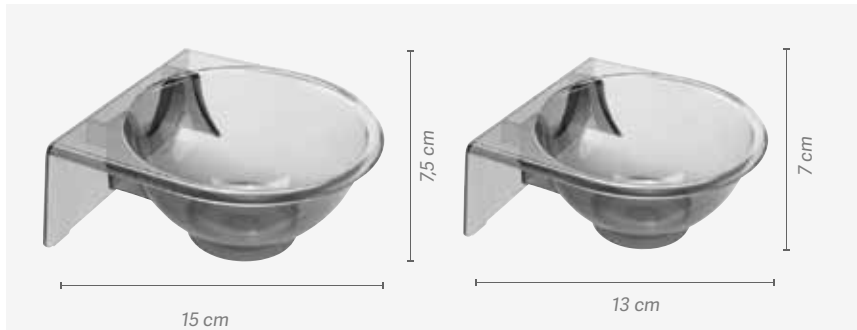

Bol pour accrocher au chariot de coiffure Taça tinta transparente para pendurar carros

u.m.vta: 8  8

450 ml

REF. 01169

u.m.vta: 14  14

250 ml

REF. 01170

Bol de teinture suspendu sur une surface maximale de 1,5 cm d'épaisseur. Pratique pour l'application du colorant, favorisant une application confortable, rapide et propre. (Voir photo ci-jointe).

Taça de tingimento suspensa numa superfície máxima de 1,5 cm de espessura. Prático para a aplicação do corante, favorecendo uma aplicação confortável, rápida e limpa. (Veja foto em anexo).

Grand bol en plastique recyclé Tigela grande de plástico reciclado