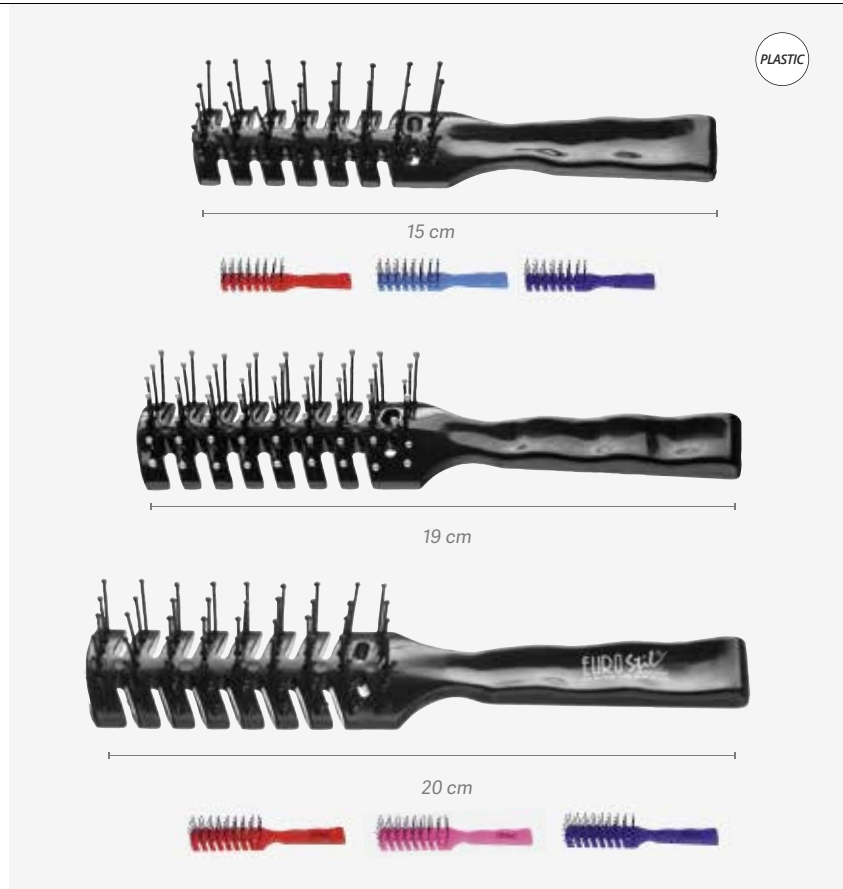

Picots en plastique arrondis
Cerdas de plástico com bola

u.m.vta: 32  32 

REF.00551/50 REF.00551

u.m.vta: 1  36 

REF.00768

u.m.vta: 20  20 

REF.00550/50 REF.00550

Brosses araignée Escovas esqueletos