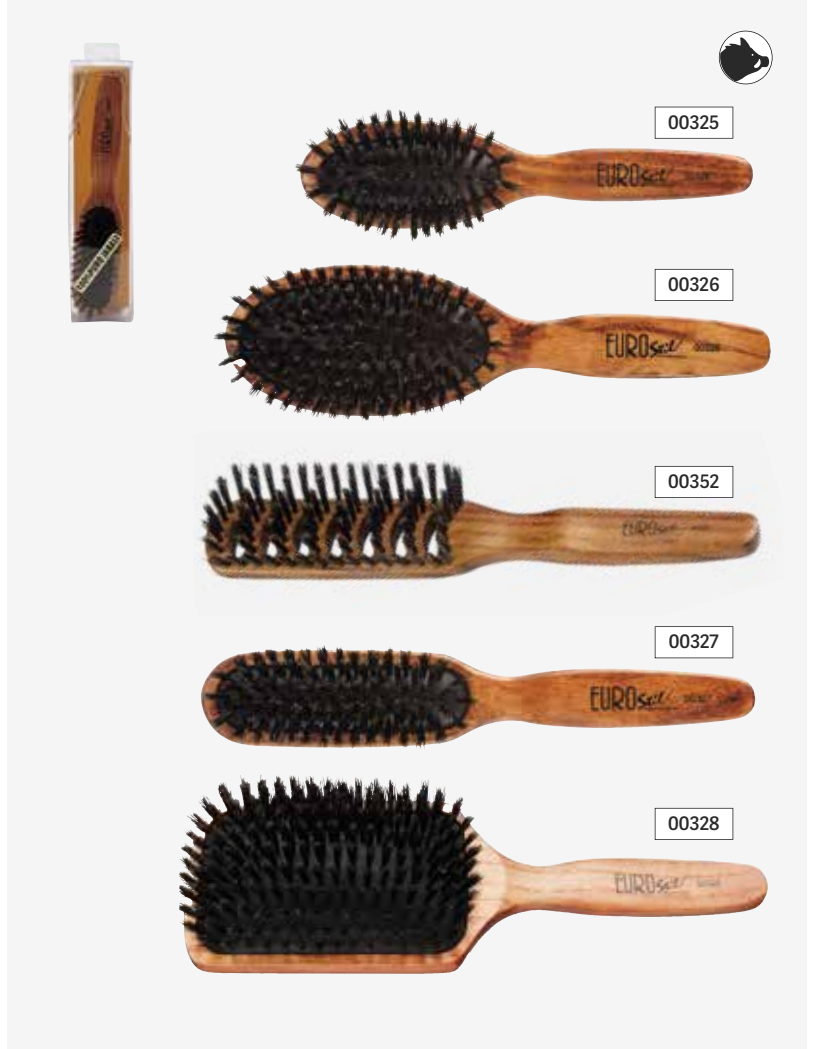

Brosses pneumatiques avec manche en bois
Escova com fole e punho de madeira

Poils de sanglier
Cerdas de javali

u.m.vta: 1 12

REF. 00325

REF. 00326

REF. 00327

REF. 00352

REF. 00328