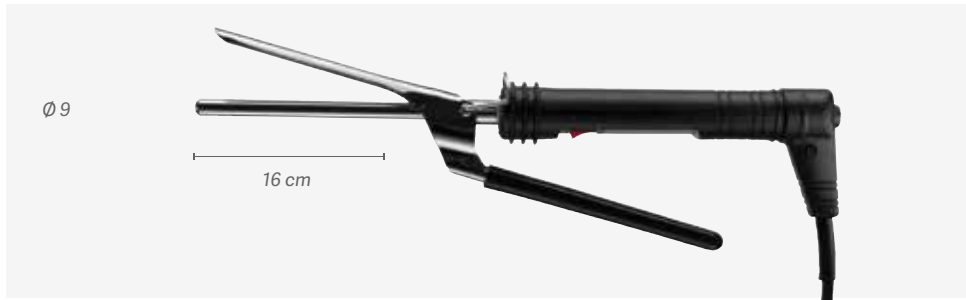

Fer à friser avec pince
Ferro de fisar com grampo

u.m.vta: 1 12

REF. 01664