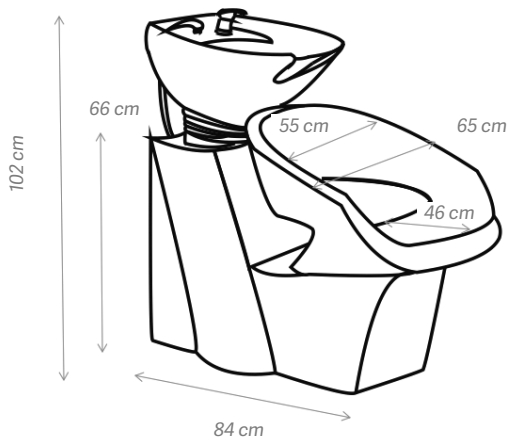

Bac de lavage OVAL

Rampa de lavagem OVAL

u.m.vta: 1 1

REF.07195

Nouvelle Fauteuil de coiffure OVAL. Design aux lignes droites et modernes mais avec un confort maximal. Pourvu d'une cuvette en céramique ergonomique et basculante.

Nova cadeira de cabeleireiro OVAL. Design de linhas retas e modernas, mas com a máxima comodidade. Provida de uma bacia de cerâmica ergonómica e reclinável.