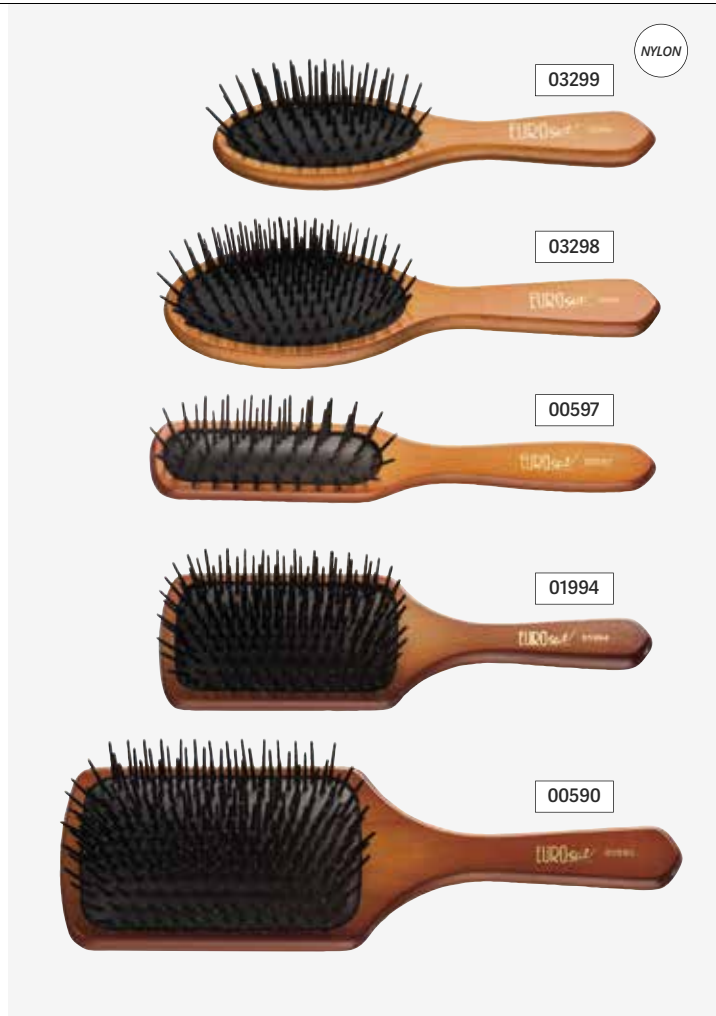

Brosses pneumatiques avec manche en bois
Escova pneumática com punho madeira

Poils en plastique
Cerdas de plástico

u.m.vta: 12 12

REF.03299

u.m.vta: 12 12

REF.03298

u.m.vta: 12 120

REF.00597

u.m.vta: 12 120

REF. 01994

u.m.vta: 12 96

REF. 00590

Présentoir en bois 20 brosses
Expositor de madeira com 20 escovas

u.m.vta: 1 4

REF.03387

- Brosse confortable
- Démêlage facile
- Ergonomique et légère
- Classique et élégante

- Escova confortável
- Desembaraço fácil
- Ergonômico e leve
- Clássico e elegante