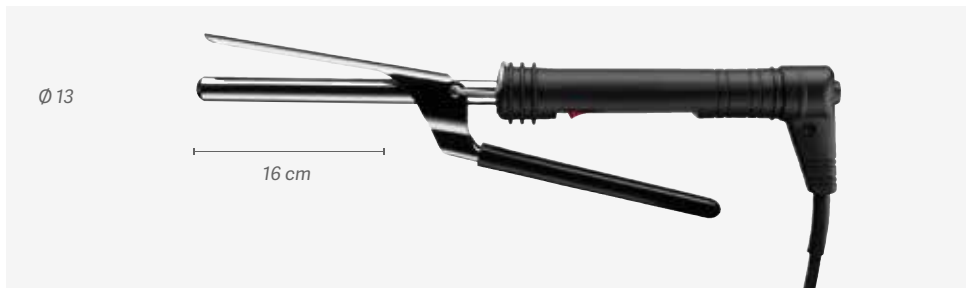

Fer à friser avec pince
Ferro de fisar com grampo

u.m.vta: 1 12

REF. 01664

REF. 01981

REF. 01665

REF. 01666

REF. 01667