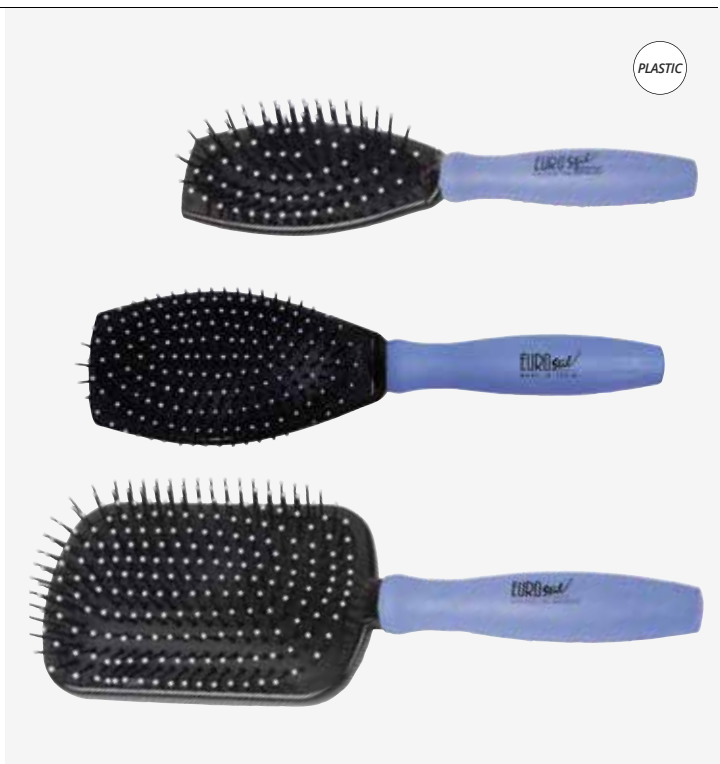

Brosses pneumatiques avec manche en caoutchouc
Escova pneumática com punho de borracha

Poils de sanglier
 Cerdas de javali

u.m.vta: 1  12 

S

REF. 03100

u.m.vta: 1  12 

M

REF. 03308