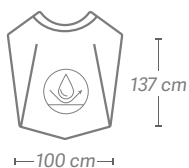

Grande cape à teinture BROSS
Capa grande BROSS

u.m.vta: 1 10

REF. 01228

- Matériel: plastique
- Fermeture velcro

- Material: plástico
- Fecho de velcro