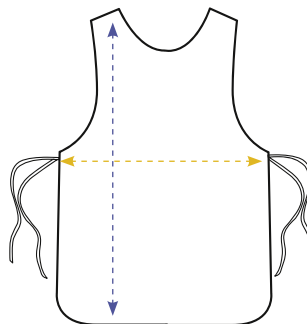

— Longueur
Longo