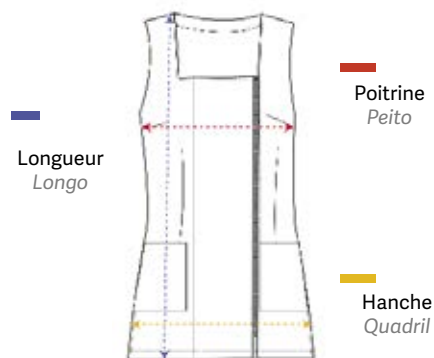

Casaque de cercles couleurs

Casaco de círculos coloridos

u.m.vta: 1 40

S	M	L	XL
88-92 cm	94-98 cm	102-106 cm	108-112 cm
100-104 cm	100-108cm	110-114 cm	120-124 cm
69-71 cm	71-73 cm	73-75 cm	74-76 cm
REF. 06304/50/1	REF. 06304/50/2	REF. 06304/50/3	REF. 06304/50/4

MOD. 51505005

Casaque sans manches avec bande imprimée. Fermeture éclair YKK sur le côté. Composition 100% polyester. Deux poches, une à la taille et une sur la poitrine. Recommandé pour les magasins et les salons de beauté.
100 % polyester

Casaco básico sem mangas com tiras impressas. YKK zíper no lado. Composição 100% poliéster. Dois bolsos, um na cintura e outro no peito. Recomendado para lojas e centros de beleza.
100 % poliéster