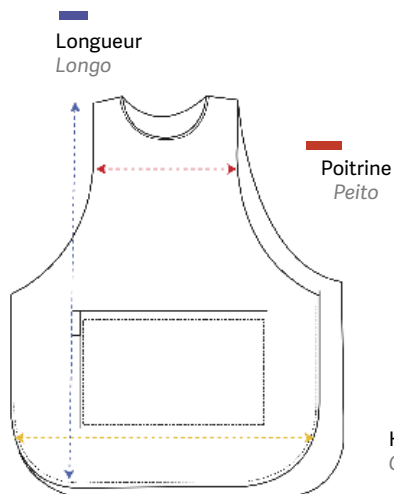

35 cm
50 cm
77 cm

Étole

Roubou

u.m.vta: 1  40**MOD. 21902326**Masques faciaux estampés
Máscaras estampadas**REF.07140****MOD. 21802219**Multicœur
Multi-coração**REF.07144****MOD. 21902325**Comique
Quadrinhos**REF.07141**** Não disponível em Portugal*