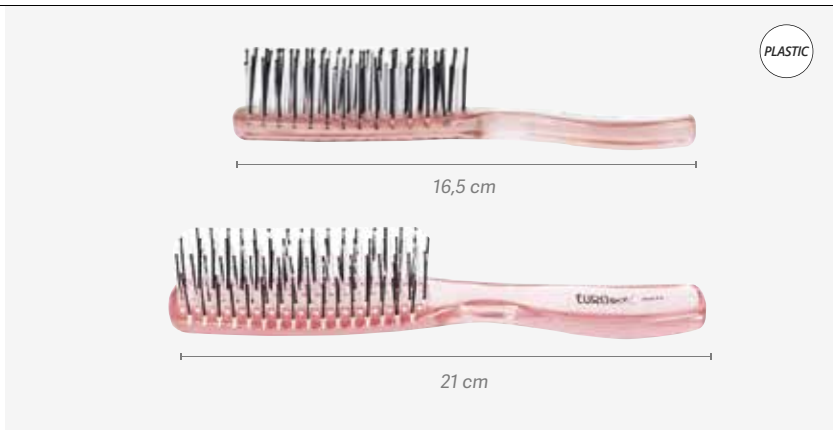

Petite brosse démêlante
Escova para desembaraçar

Picots de deux hauteurs
Cerdas de dupla altura

u.m.vta: 1 12

S

L

REF.06609

REF.06610

Ligne de brosses spécialement développée pour les cheveux cassés

Linha de capelas especialmente desenvolvida para cabelos quebrados.

Brosse plate en plastique
Escova plástico

Picots en plastique arrondis
Cerdas de plástico com bola

u.m.vta: 12 12

S

L

REF.00571

REF.00570