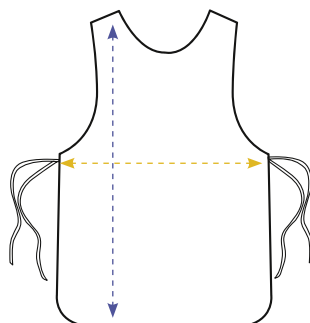

— Longueur
Longo