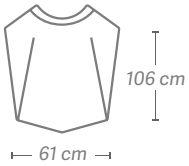

Sac 50 tabliers jetables

Bolsa 50 aventais descartáveis

u.m.vta: 1 20

REF. 07266

- Matériel: PE
- Épaisseur: 18 my env
- Poids chaque tablier 10 g
- Tablier à usage unique idéal pour protéger les vêtements.
- Usage unique pour une hygiène impeccable

- Material: PE
- Espessura: 18 microns aprox
- Peso de cada avental 10 g
- Avental de uma só utilização ideal para proteger a roupa.
- Utilização única para uma higiene máxima.

Sac 30 capes blanches

Bolsa 30 capas brancas

u.m.vta: 1 50

REF. 01078