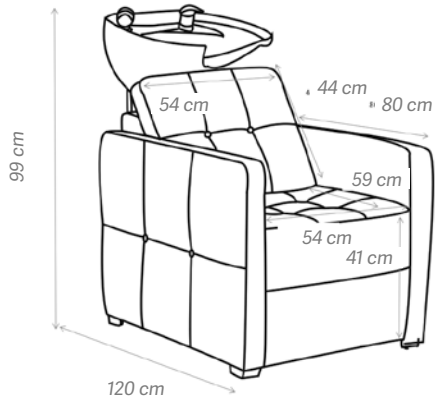

Bac de lavage GLAMOUR

Rampa de lavagem GLAMOUR

u.m.vta: 1 1

REF.07191

Nouvelle Fauteuil de coiffure GLAMOUR. Design aux lignes droites et modernes mais avec un confort maximal. Réglable en hauteur grâce à sa pompe hydraulique.

Nova cadeira de cabeleireiro GLAMOUR. Design de linhas retas e modernas, mas com a máxima comodidade. Ajustável em altura graças à sua bomba hidráulica.