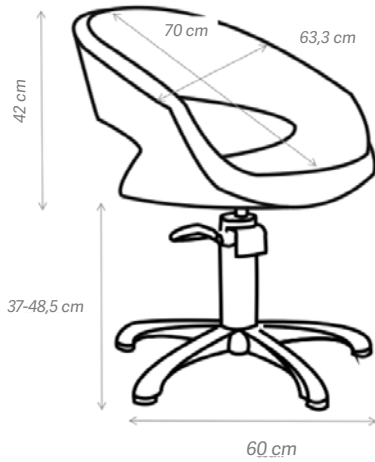

Fauteuil de coiffure OVAL
Mesa de cabeleireiro OVAL

u.m.vta: 1 1

REF.07194