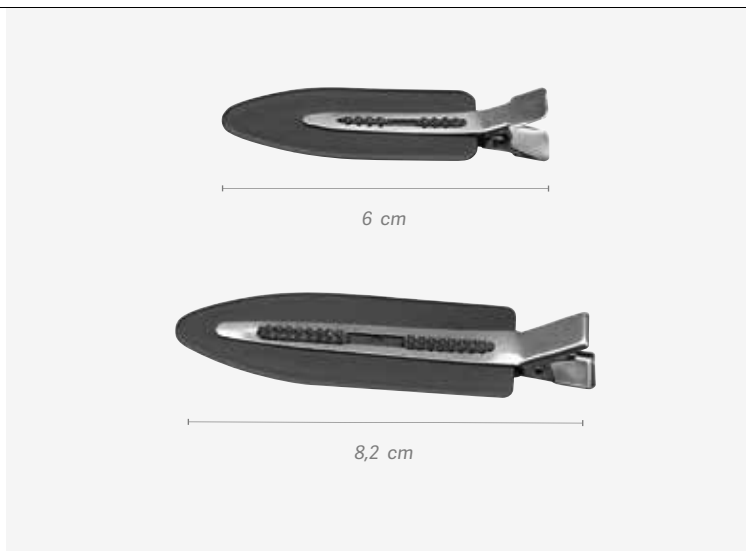

Carton 4 pinces 60 mm avec caoutchouc noir
Pacote 4 pinças 60 mm com borracha preta

u.m.vta: 1 12

REF. 06388

REF. 06389

Pinces noires avec caoutchouc pour ne pas laisser de marque sur les cheveux. Très utiles pour mettre de côté les cheveux durant les séances de maquillage puisqu'elles ne laissent pas de marque.

Pinças pretas com borracha para não deixar marcas no cabelo. Muito úteis para afastar o cabelo em sessões de maquiagem já que não deixam marcas.