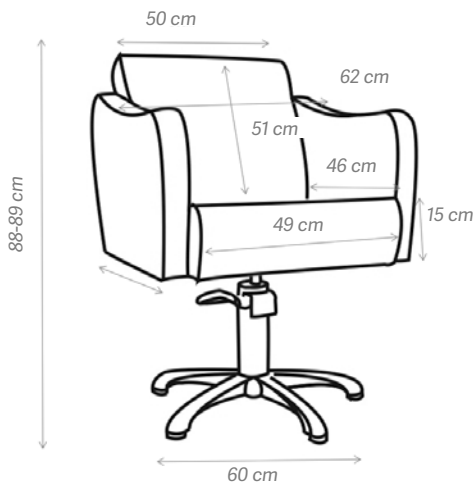

Fauteuil de coiffure KURVA
Mesa de cabeleireiro KURVA

u.m.vta: 1 1

REF.07192

Nouvelle Fauteuil de coiffure KURVA. Design aux lignes droites et modernes mais avec un confort maximal. Réglable en hauteur grâce à sa pompe hydraulique.

Nova cadeira de cabeleireiro KURVA. Design de linhas retas e modernas, mas com a máxima comodidade. Ajustável em altura graças à sua bomba hidráulica.