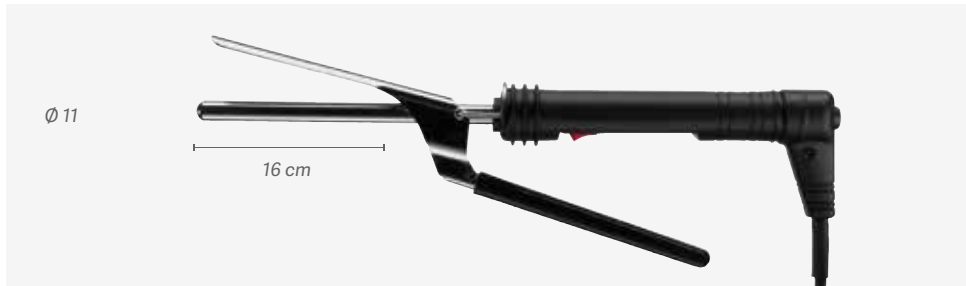

Fer à friser avec pince
Ferro de fisar com grampo

u.m.vta: 1 12

REF. 01664

REF. 01981

REF. 01665

REF. 01666

REF. 01667