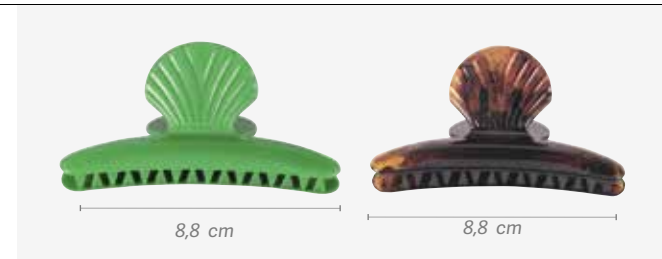

Sachet de 6 pinces à cheveux de grande taille en plastique couleurs assorties
Bolsa 6 molas plástico grande diferentes cores

u.m.vta: 30 30

REF. 00078

REF. 00078/51

REF. 00078/53

Translucide
Translúcido