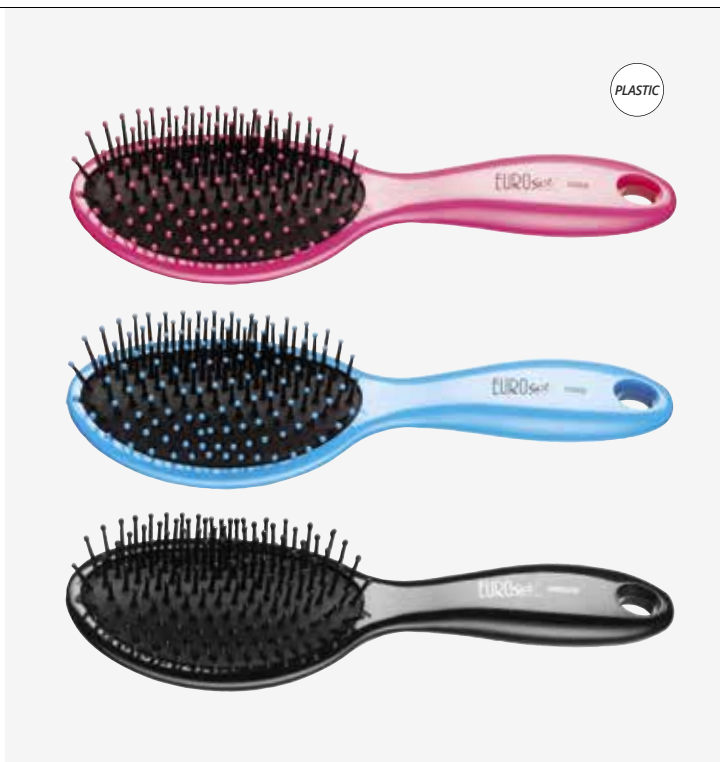

Escovas pneumáticas que se adaptam perfeitamente à forma da cabeça proporcionando um efeito de escovagem amplo e suave. Dentes em plástico com terminação em bolita da mesma cor que a escova. Punho cómodo e de uso agradável.