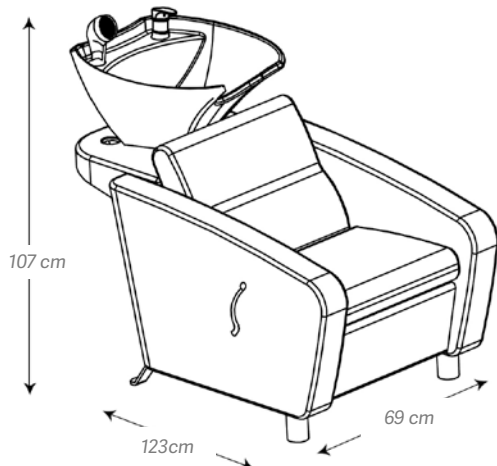

Bac lavage MOOD Rampa de lavagem MOOD

u.m.vta: 1	1

REF.06098/50   Inclínable
Reclinado

Le nouveau lave-tête MOOD a un design avec des lignes courbes, en noir et fini en argent, mais en même temps est conçu pour donner un maximum de confort au client tout en se lavant les cheveux. Il est composé d'un brochet en céramique, profond, ergonomique, inclinable et adaptable à chaque service. Conjointement avec la Fauteuil MOOD font l'ensemble idéal pour votre salon.

A novo rampa de lavagem MOOD tem um design com linhas curvas, de cor preta e com acabamentos em prata, mas que ao mesmo tempo são pensadas para conferir a máxima comodidade ao cliente enquanto lava o cabelo. É composto por uma pia de cerâmica funda, ergonómica, reclinável e adaptável em cada serviço. Juntamente com o assento MOOD formam o conjunto ideal para o seu salão.