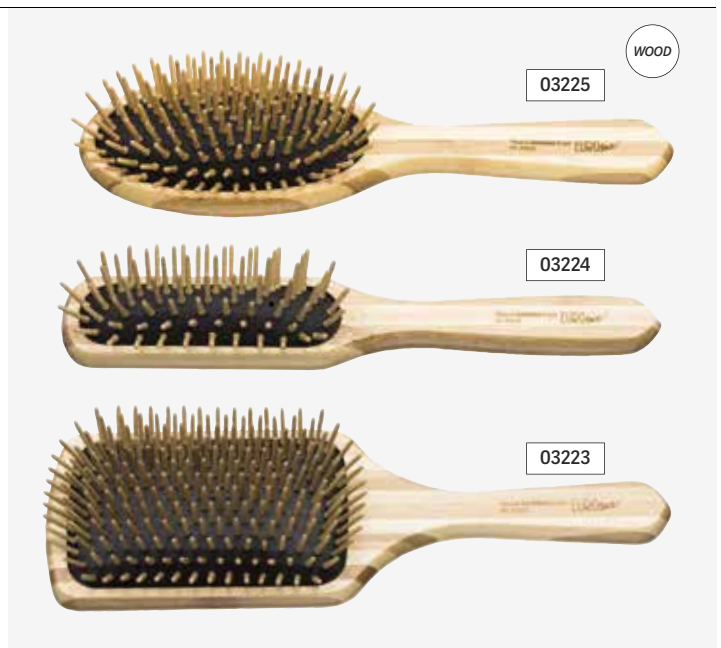

Brosses en bois de bambou
Escova de bambu

u.m.vta: 1		12	

REF. 03225

REF. 03224

REF. 03223

- La brosse et les dents sont en bois naturel de bambou
- Production de bois contrôlé
- Brosse antistatique
- Rend les cheveux doux et soyeux
- Bois très résistant et flexible

- Corpo escova e pêlos de madeira natural de bambu
- Produção da madeira controlada
- Escova anti estática
- Proporcionam brilho e suavidade ao cabelo
- Madeira muito resistente e flexível