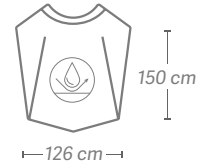

Cape de coupe de coiffure SCISSORS Capa corte modelo SCISSORS

u.m.vta: 1 12

REF. 01842/68

REF. 01842/59

REF. 01842/50

REF. 01842/73

- Matériel: 100% PVC
- Fermeture velcro
- Hydrofuge

- Fecho de velcro
- Material: 100% PVC
- Repelente à água