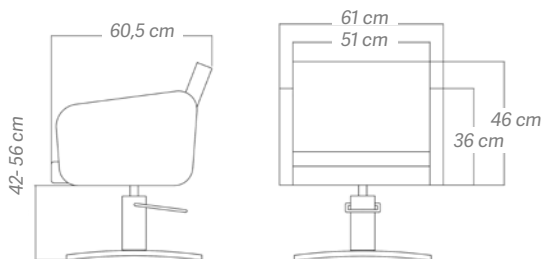

Fauteuil de coiffure PIN UP Mesa de cabeleireiro PIN UP

u.m.vta: 1 1

REF.06477/70

La Fauteuil de coiffure PIN UP a un design avec des lignes droites, mais en même temps elle est conçue pour donner un maximum de confort. La Fauteuil dispose d'une pompe hydraulique qui vous permet de soulever et d'abaisser le siège, de sorte que vous pouvez placer le client à la hauteur qui convient le mieux à chaque travail.

O mesa de cabeleireiro PIN UP tem um design com linhas retas, mas que ao mesmo tempo estão pensadas para dar a máxima comodidade. O assento tem uma bomba hidráulica, a qual permite subir e baixar o assento, desta forma poderá situar o cliente à altura que se adapte melhor a cada trabalho.