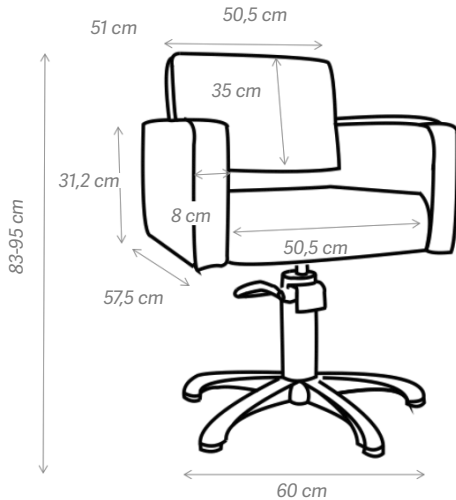

Fauteuil de coiffure KVADRAT Mesa de cabeleireiro KVADRAT

u.m.vta: 1 1

REF.07196

Nouvelle Fauteuil de coiffure KVADRAT. Design aux lignes droites et modernes mais avec un confort maximal. Réglable en hauteur grâce à sa pompe hydraulique.

Nova cadeira de cabeleireiro KVADRAT. Design de linhas retas e modernas, mas com a máxima comodidade. Ajustável em altura graças à sua bomba hidráulica.