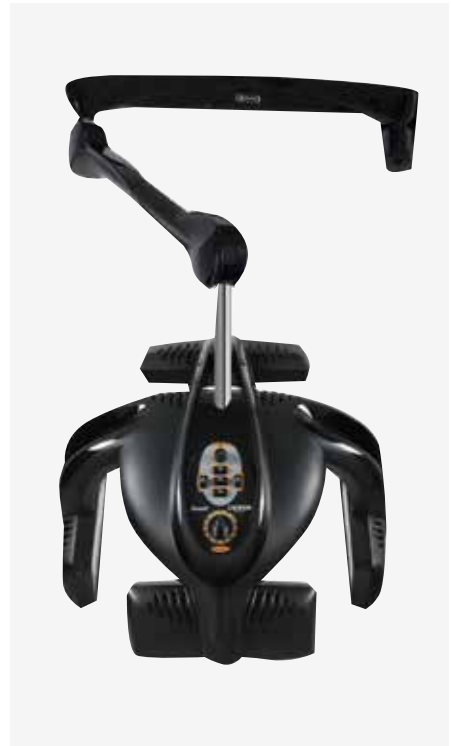

Casque thermo-activateur de couleur noir

Ativador térmico preto

u.m.vta: 1 1

REF.03008

Support mural
Suporte de parede

- Puissance: 900W
- Thermostimulateur de dernière génération
- Compact, occupe peu d'espace
- Agit par la chaleur pour que la coloration pénètre en peu de temps
- Avec minuterie, régulateur électronique de rayonnement de l'énergie
- 5 commutateurs individuels pour allumer chacune des lampes
- Type de résistance: infrarouge
- Température maximale 40°C
- Fréquence: 50 Hz
- Tension 220-240V~

- Potência: 900W
- Termo estimulador de última geração
- Compacto, ocupa pouco espaço.
- Atua através de calor para que a coloração penetre em pouco tempo
- Com temporizador, regulador eletrônico da radiação de energia
- 5 interruptores individuais para acender cada uma das lâmpadas
- Tipo de resistência: infravermelhos
- Temperatura máxima 40° C
- Frequência: 50 Hz
- Voltagem 220-240V ~