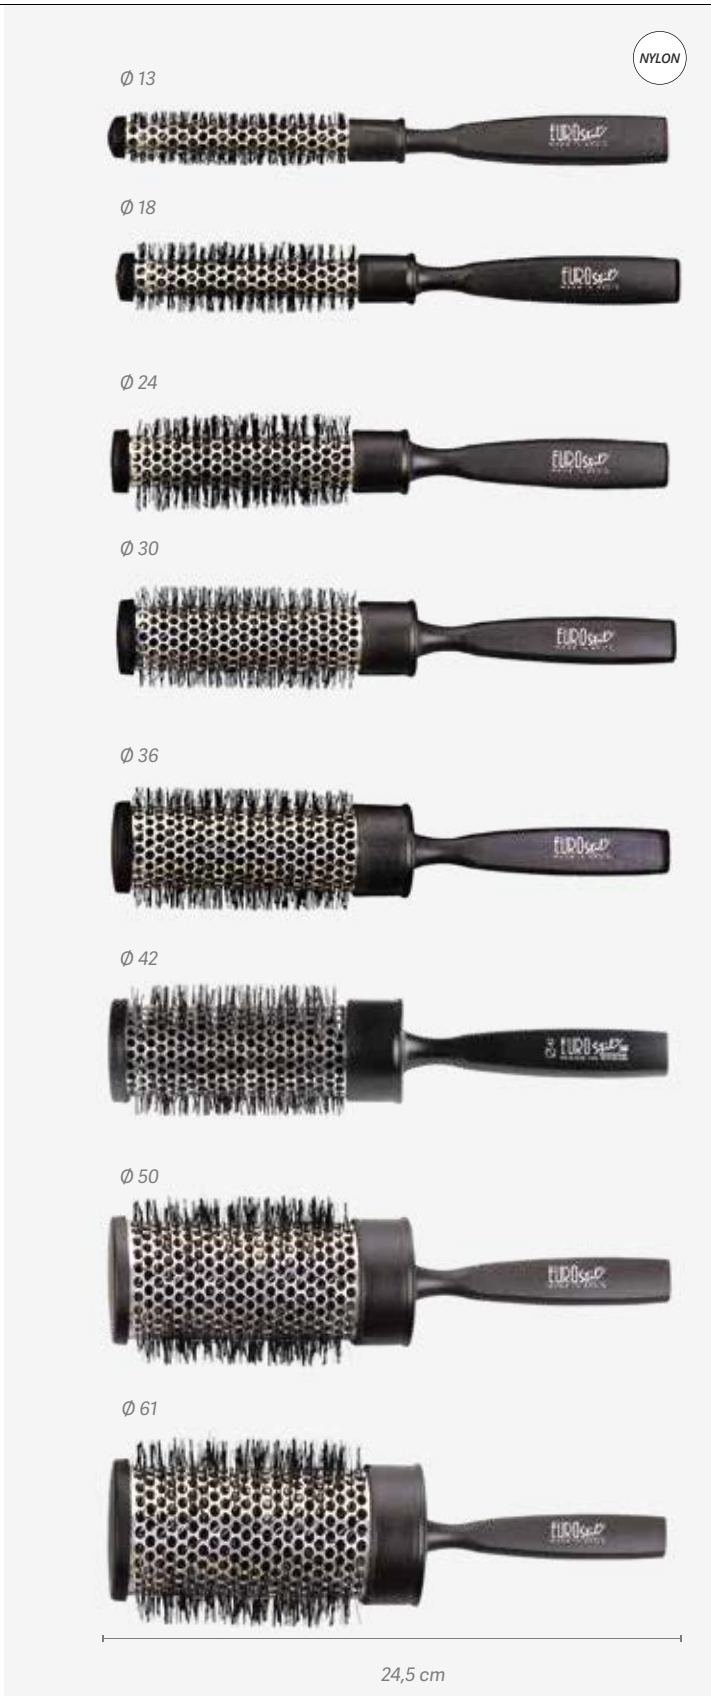

Ø 30
REF. 00358

Ø 36
REF. 00359

Ø 42
REF. 00360

Ø 50
REF. 02661

Ø 61
REF. 02662

Brosses thermiques aluminium manche en caoutchouc
Escova térmica em alumínio com punho de plástico

Brins en nylon. Avec cintre
 Cerdas de nylon. Com colgador