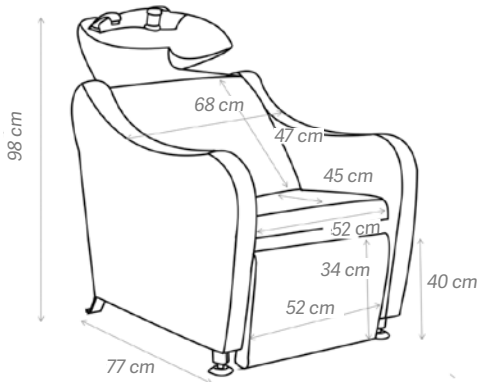

Bac de lavage KURVA

Rampa de lavagem KURVA

u.m.vta: 1 1

REF.07193

Nouvelle Fauteuil de coiffure KURVA. Design aux lignes droites et modernes mais avec un confort maximal. Pourvu d'une cuvette en céramique ergonomique et basculante.

Nova cadeira de cabeleireiro KURVA. Design de linhas retas e modernas, mas com a máxima comodidade. Provida de uma bacia de cerâmica ergonómica e reclinável.