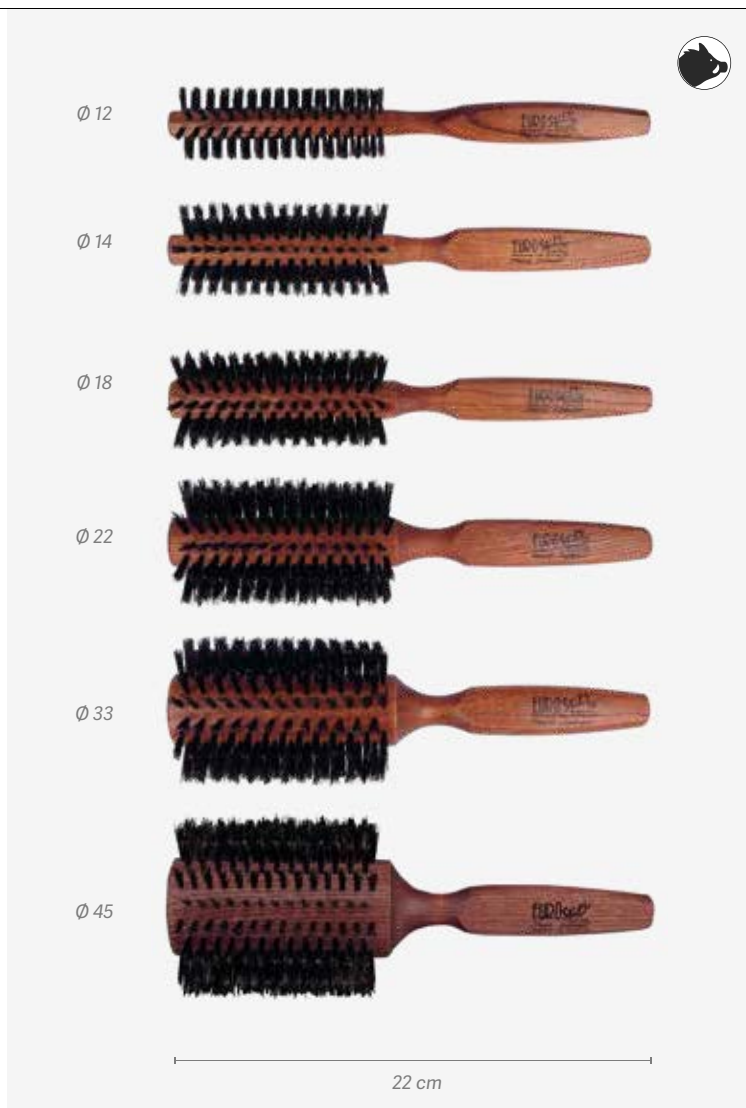

REF. 00349

u.m.vta: 1  18

Ø 33

REF. 00350

u.m.vta: 1  12

Ø 45

REF. 00367

Brosse circulaire en bois avec manche en caoutchouc
Escova circular de madeira com punho de borracha