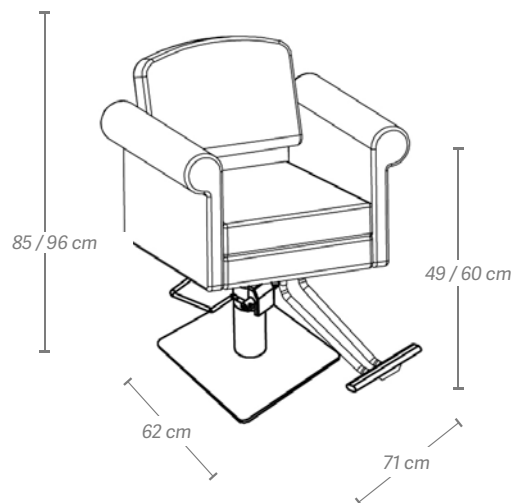

La Fauteuil de Coiffure STYLE a un design vintage qui combine des lignes courbes, en noir et avec des coutures blanches, conçue pour donner un maximum de confort. La Fauteuil dispose d'une pompe hydraulique qui vous permet de soulever et d'abaisser le siège, de sorte que vous pouvez placer le client à la hauteur qui convient le mieux à chaque travail. Combinable avec 3 pieds. Option repose-pieds disponible.

A mesa de cabeleireiro STYLE tem um design vintage que combina linhas curvas, em preto e com acabamentos brancos, concebidos para proporcionar o máximo conforto. O mesa tem uma bomba hidráulica que permite subir e baixar o assento, desta forma poderá situar o cliente à altura que se adapte melhor a cada trabalho. Combinável com 3 pés, e com a opção de repouso-pés.