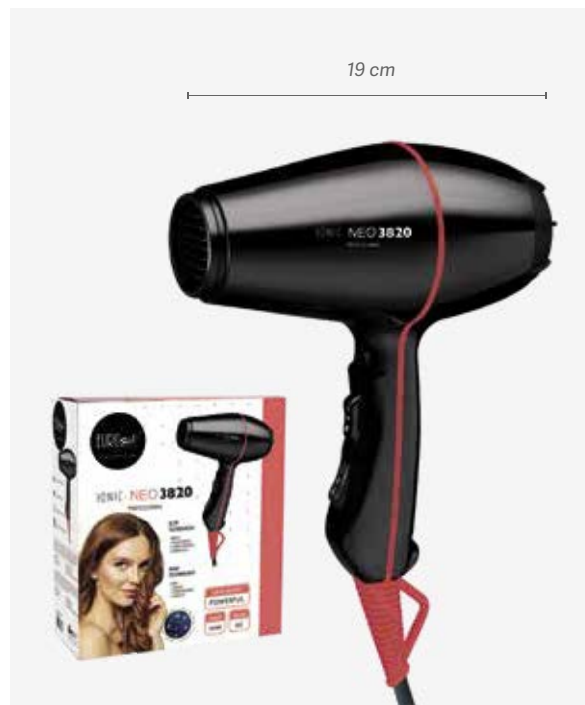

Sèche-cheveux NEO 3840
Secador NEO 3840
ionic NEO 3840
 PROFESSIONAL

 u.m.vta: 1  12 

REF. 04363

 SCAN
 ME!

- Puissance: 2200W
- Moteur à courant alternatif (AC) compact de longue durée - 70Db
- Poids: 813 g
- Débit d'air: 70 m³/heure
- 2 vitesses · 5 températures
- Bouton d'air froid
- 2 buses réglables: 1 large, 1 étroite
- Filtre en acier inoxydable amovible
- Thermostat de sécurité
- Câble souple de 3m avec anneau de suspension
- Tension 220-240V~
- Fréquence: 50/60 Hz
- Conception ergonomique
- Boîtier robuste et léger en polyamide.
- Tourmaline /ionique
- Compatible avec les diffuseurs: 04346/50 - 01147 - 03036/50

- Potência: 2200W
- Motor compacto de longa duração (AC) - 70Db
- Peso: 813 g
- Fluxo de ar: 70 m³ / hour
- 2 velocidades · 5 temperaturas
- Botão de ar frio
- 2 bicos ajustáveis: 1 largo, 1 estreito
- Filtro de aço inoxidável extraível
- Termóstato de segurança
- Cabo extra flexível de 3 m
- Voltagem 220-240V ~
- Frequência: 50/60 Hz
- Design ergonómico
- Exterior robusto e leve em Poliamida
- Com turmalina e função iónica
- Compatível com difusores: 04346/50 - 01147 - 03036/50

ionic NEO 3820
 PROFESSIONAL

 u.m.vta: 1  12 

REF. 03905

- Puissance: 2000W
- Moteur à courant alternatif (AC) compact de longue durée
- Poids: 840 g
- Débit d'air: 79 m³/heure
- 2 vitesses 3 températures
- Bouton d'air froid
- 2 buses: 1 large, 1 étroite
- Filtre amovible
- Thermostat de sécurité
- Câble souple de 3m avec anneau de suspension
- Tension 220-240V~
- Fréquence: 50/60 Hz
- Tourmaline /ionique
- 1 diffuseur