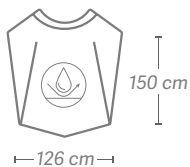

Cape de coupe LOOK

Capa corte LOOK

u.m.vta: 1 12

REF. 02504/75

REF. 02504/50

REF. 02504/68

- Matériel: 100 % polyester
- Fermeture crochets
- Hydrofuge
- Antistatique

- Material: 100% poliéster
- Fecho de gancho.
- Repelente à água
- Livre de eletricidade estática

Cape de coupe NIGHT

Capa corte NIGHT

u.m.vta: 1 12

REF. 02503/50

REF. 02503/58

REF. 02503/75

REF. 02503/72

REF. 02503/68

REF. 02503/62

REF. 02503/60

- Matériel: nylon
- Fermeture boutons

- Material: nylon
- Fecho com botões