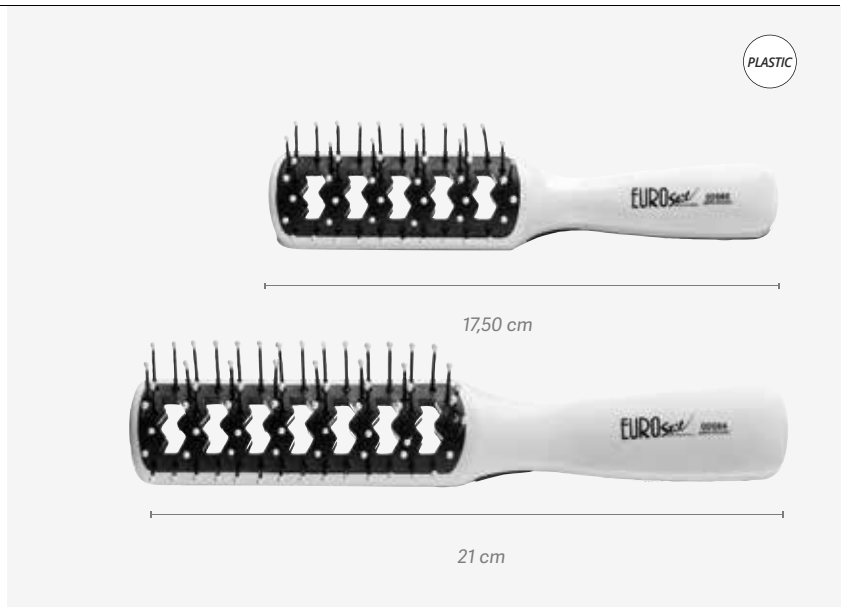

Brosses araignée ANTISTATIQUE
Escovas esqueletos ANTIESTÁTICO

Picots en plastique arrondis
Cerdas de nylon com bola

u.m.vta: 1 12

S

REF.00585

L

REF.00584