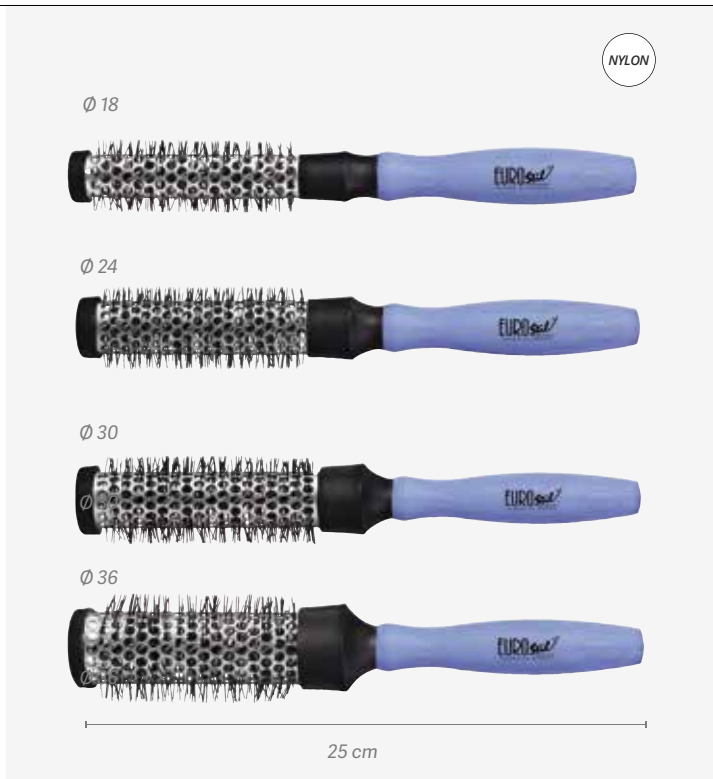

REF. 03349

Brosses thermiques en céramique manche en bois
Térmicos cerâmicas com punho de madeira

Brins en nylon. Avec cintre
 Cerdas de nylon. Com colgador

u.m.vta: 1  12 

Ø 25

REF. 03457

Ø 33

REF. 03458