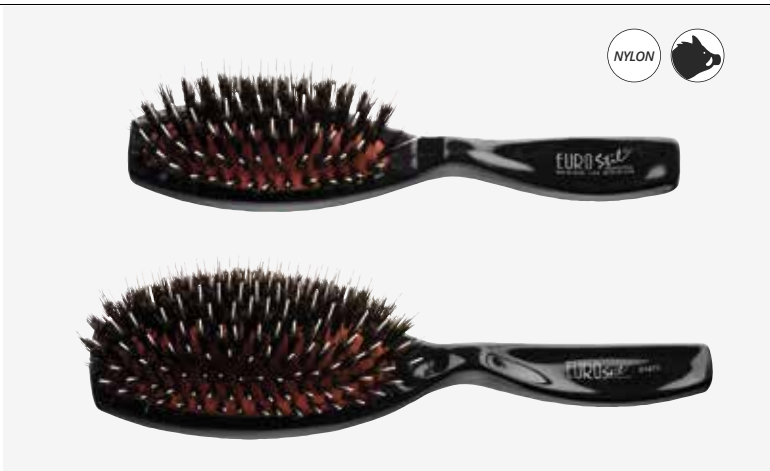

Brosses pneumatiques avec manche en plastique
Escova pneumática com punho de plástico

Poils de sanglier et pic en plastique blanc
Cerdas de javali e espiga de plástico branco

u.m.vta: 1 12

REF. 03691

REF. 03690

REF. 03693

REF. 03689

SPÉCIAL
EXTENSIONS
ESPECIAL
EXTENSÕES

PLASTIC

03691

03690

03693

03689

Brosses pneumatiques avec manche en plastique
Escova pneumática com punho de plástico

Poils de sanglier et pic en plastique blanc
Cerdas de javali e espiga de plástico branco

u.m.vta: 6 120

REF.01472

SPÉCIAL
EXTENSIONS
ESPECIAL
EXTENSÕES

u.m.vta: 6 96

REF.01471

NYLON