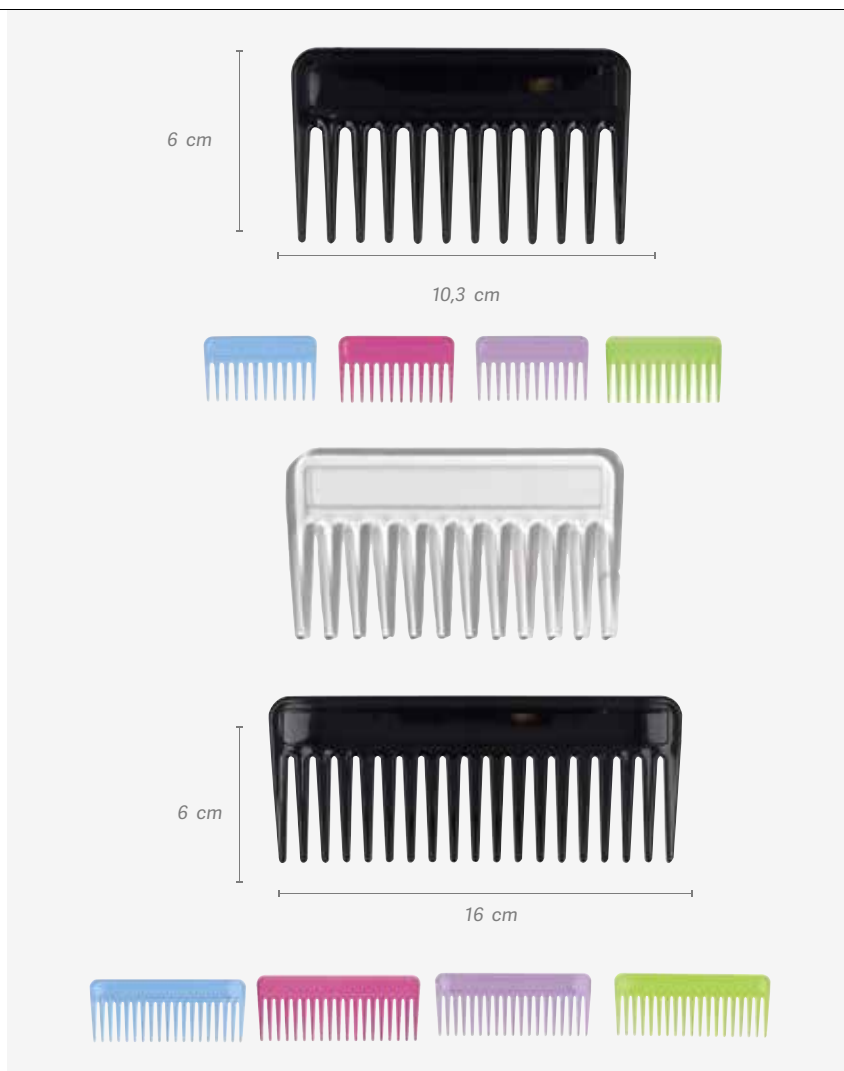

Peigne creux de couleurs
Pente dentes largos cores diferentes

u.m.vta: 12 60

S

REF. 00419

REF. 00419/56 Transparent
Transparente

L

REF. 00426