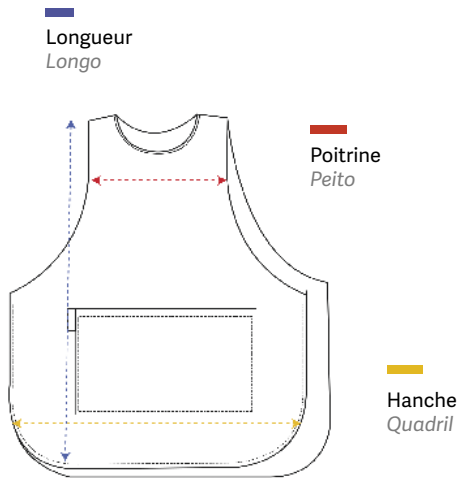

Étole 100% polyester stretch
Estola 100% poliéster

lacla

u.m.vta: 1 40

* Não disponível em Portugal

MOD. 21602124

35/36 cm
50/51 cm
77/78 cm

REF.06554/58

Étole 100% Polyester Stretch. Ajustée dans le dos par un noeud. Avec grandes poches avant pratiques. Liseré rose fuchsia..
Estola 100% Poliéster Stretch. Ajustada nas costas com um laço. Com bolsos à frente grandes e cómodos. Debruada em rosa fúcsia.